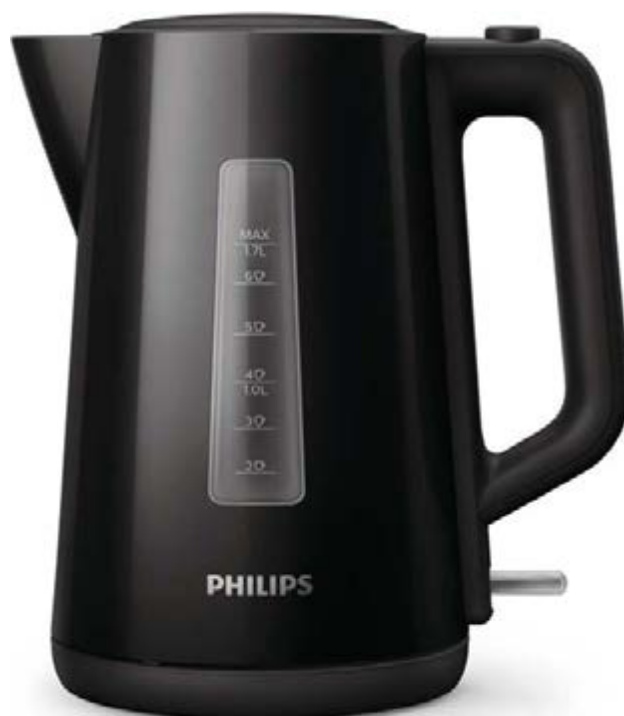

# PHILIPS

Пластиковый чайник

Series 3000

1,7 л

Крышка на пружине

Световой индикатор

HD9318/20

## Ароматный горячий чай в любое время

Чайник емкостью 1,7 л отлично подойдет для всей семьи

Новый пластиковый чайник Philips емкостью 1,7 л с функцией автоматического открытия крышки и индикатором поможет быстро приготовить любимый напиток.

### Удобно наполнять, использовать и мыть

- Подсветка на выключателе загорается, когда чайник включен
- Удобный индикатор уровня воды
- Индикатор воды на одну чашку позволяет вскипятить столько воды, сколько нужно
- Широко открывающаяся крышка на пружине для удобной очистки
- Простое наполнение через крышку или носик
- Беспроводной чайник на подставке с поворотом 360°
- Катушка для удобного сматывания и хранения шнура

### Плоский нагревательный элемент

Встроенный нагревательный элемент из нержавеющей стали обеспечивает быстрое кипячение и простую чистку.