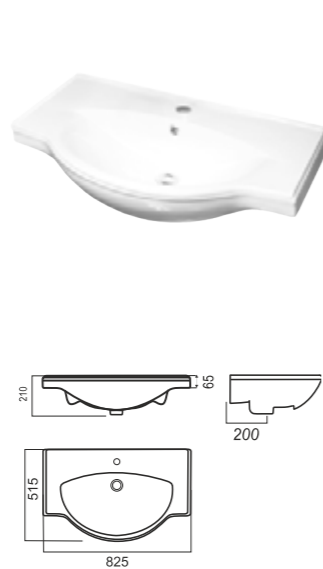

Умывальник CLASSIC 80