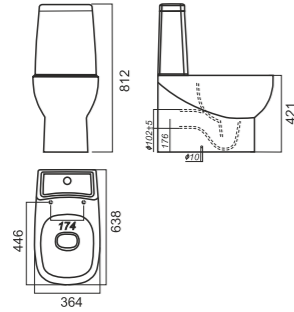

## Color

КОЛЛЕКЦИЯ САНТЕХНИКИ

47

Унитаз-компакт INFINITY

Напольное биде INFINITY

Накладной умывальник INFINITY

Умывальник INFINITY 65

Умывальник INFINITY 75