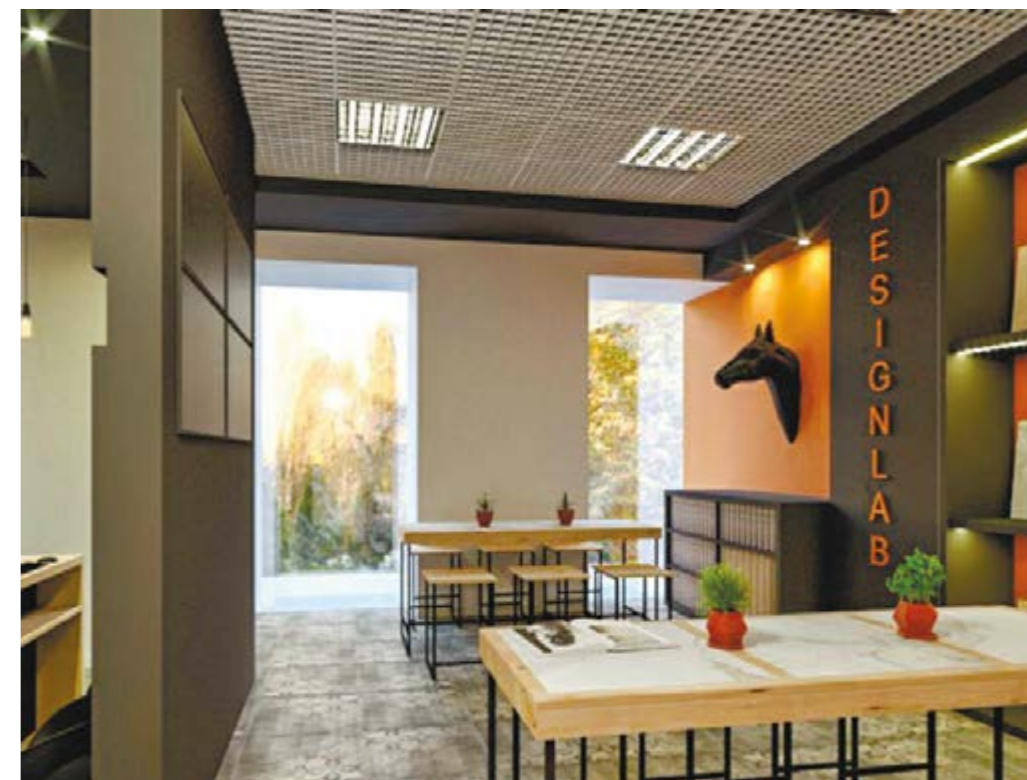

# Проекты SANITA LUXE

Вы планируете изменить свою ванную комнату или обустроить новую санитарную зону в доме?  
В шоу-руме DESIGN LAB современная и стильная сантехника SANITA LUXE представлена в виде коллекций.  
Выбирайте тандем, который не просто украсит ванную комнату, но позволит создать индивидуальный интерьер по вашему вкусу.