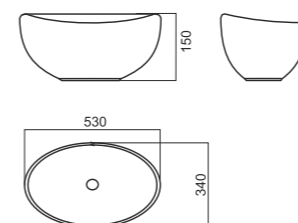

Накладной умывальник RINGO Cut