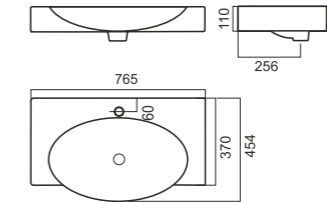

## Color

КОЛЛЕКЦИЯ САНТЕХНИКИ

47

Унитаз-компакт INFINITY

Напольное биде INFINITY

Накладной умывальник INFINITY

Умывальник INFINITY 65

Умывальник INFINITY 75