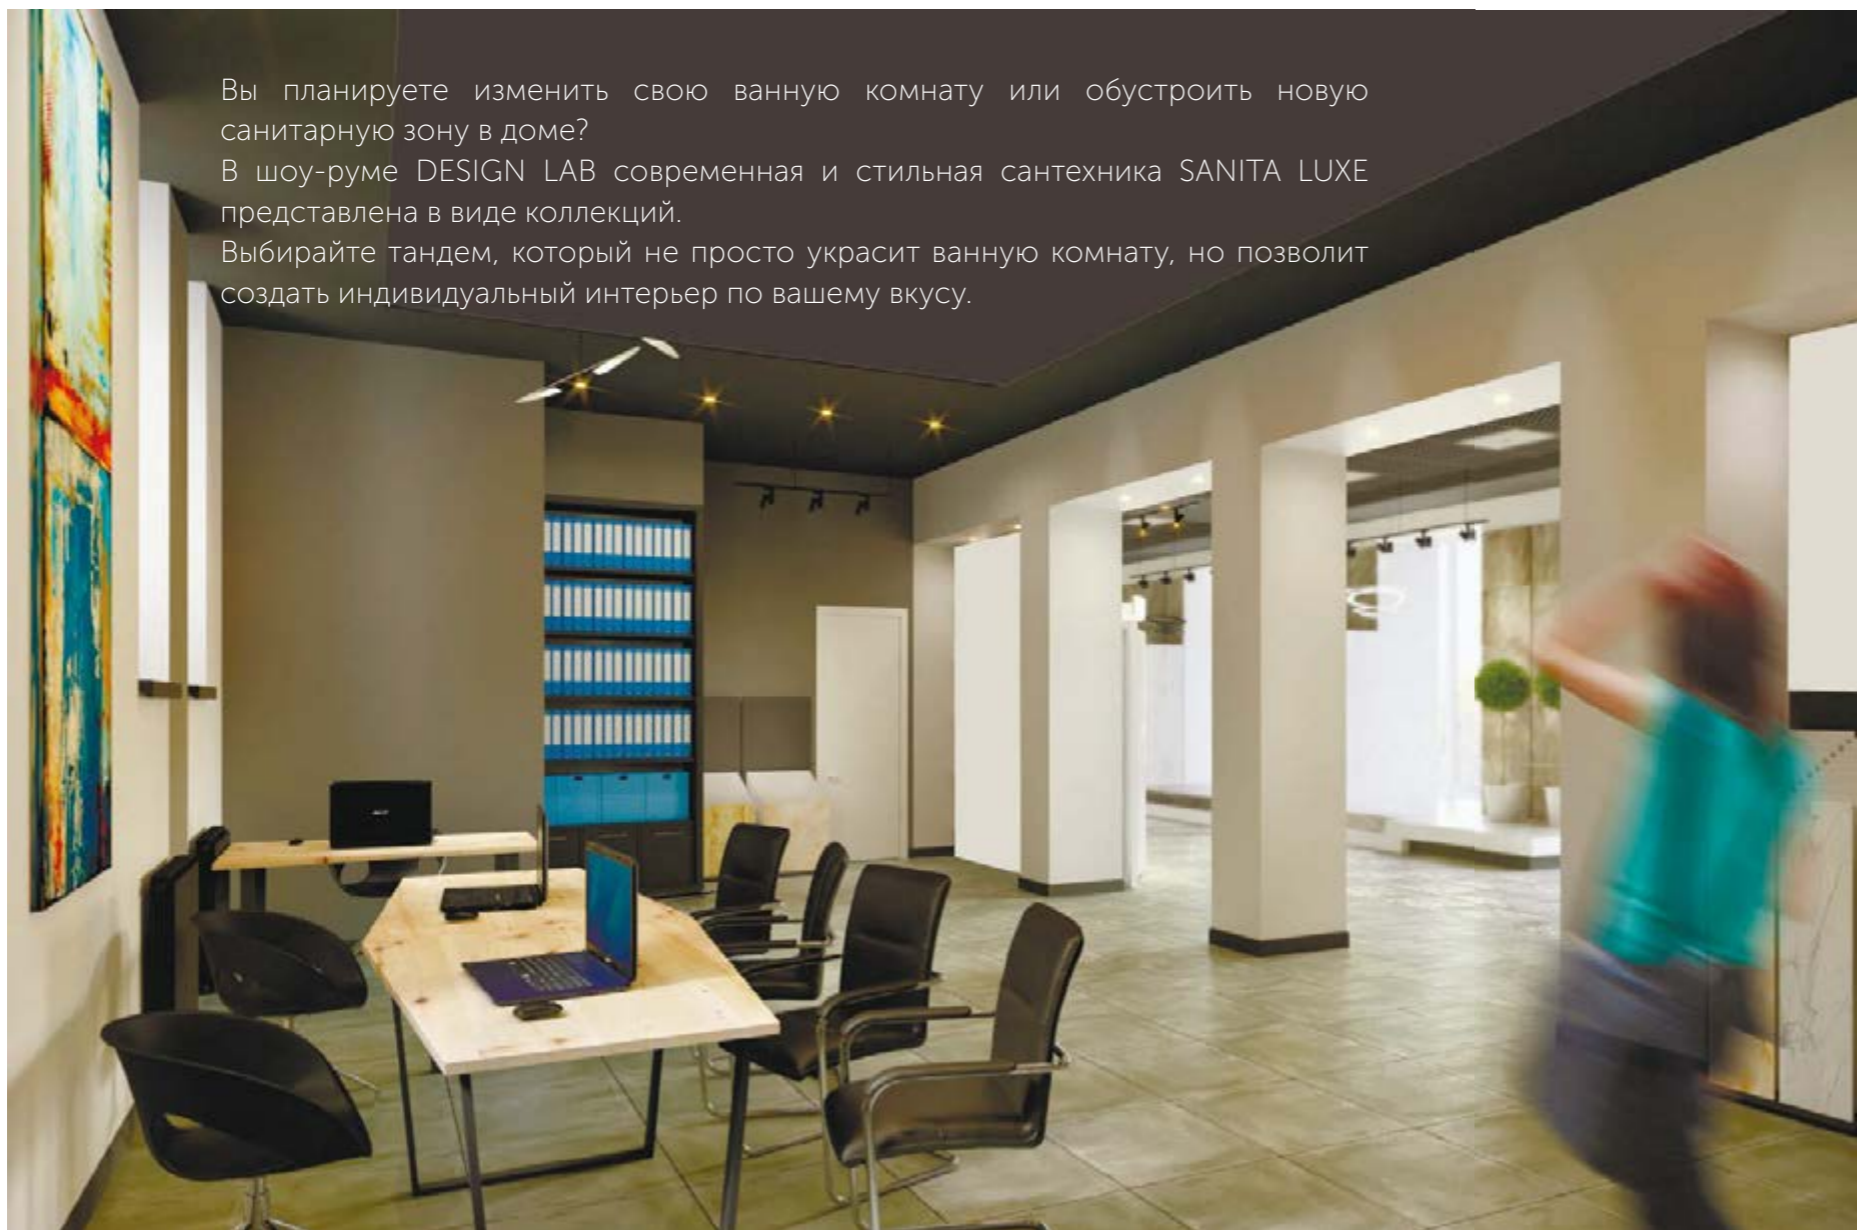

# Проекты SANITA LUXE

Вы планируете изменить свою ванную комнату или обустроить новую санитарную зону в доме?  
В шоу-руме DESIGN LAB современная и стильная сантехника SANITA LUXE представлена в виде коллекций.  
Выбирайте тандем, который не просто украсит ванную комнату, но позволит создать индивидуальный интерьер по вашему вкусу.