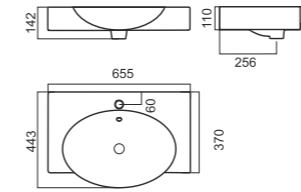

## Color

КОЛЛЕКЦИЯ САНТЕХНИКИ

47

Унитаз-компакт INFINITY

Напольное биде INFINITY

Накладной умывальник INFINITY

Умывальник INFINITY 65

Умывальник INFINITY 75