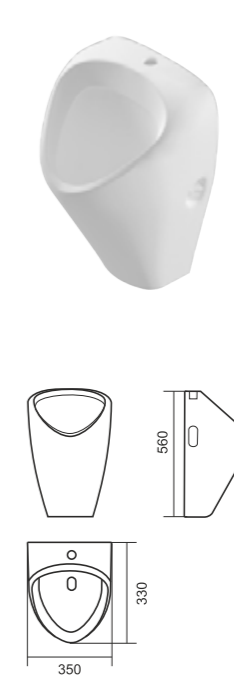

Накладной умывальник RINGO

Накладной умывальник RINGO Cut

Унитаз-компакт BEST

Напольное биде BEST

Умывальник BEST 65

Умывальник BEST 75

Умывальник BEST 85

Умывальник BEST на полупьедестале, пьедестале

Унитаз-компакт FEST

Напольное биде FEST

Умывальник FEST 60

Умывальник FEST 80

Унитаз-компакт NEXT

Умывальник NEXT 50

Умывальник NEXT 60

Умывальник NEXT 70

Умывальник NEXT 90

Унитаз-компакт CLASSIC

Умывальник CLASSIC 80

Умывальник CLASSIC 90

Умывальник CLASSIC на пьедестале

Унитаз-компакт ART

Напольное биде ART

Умывальник ART на пьедестале

Подвесной унитаз ATTICA

Писсуар LONG

Писсуар LOVE IS

Накладной умывальник LOVE IS