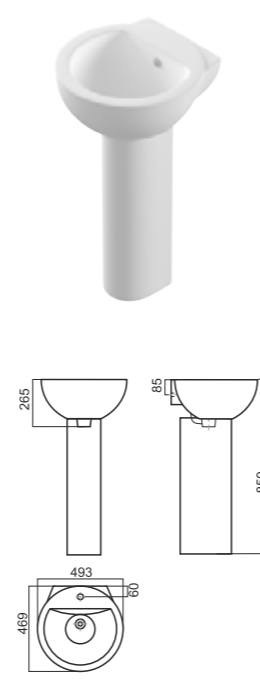

Унитаз-компакт FEST

Напольное биде FEST

Умывальник FEST 60

Умывальник FEST 80

Унитаз-компакт NEXT

Умывальник NEXT 50

Умывальник NEXT 60

Умывальник NEXT 70

Умывальник NEXT 90

Унитаз-компакт CLASSIC

Умывальник CLASSIC 80

Умывальник CLASSIC 90

Умывальник CLASSIC на пьедестале

Унитаз-компакт ART

Напольное биде ART

Умывальник ART на пьедестале