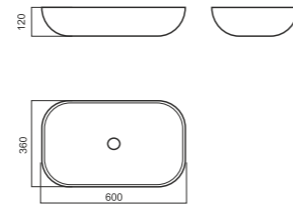

## Color

КОЛЛЕКЦИЯ САНТЕХНИКИ

47

Унитаз-компакт INFINITY

Напольное биде INFINITY

Накладной умывальник INFINITY

Умывальник INFINITY 65

Умывальник INFINITY 75