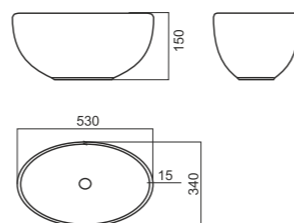

Накладной умывальник RINGO