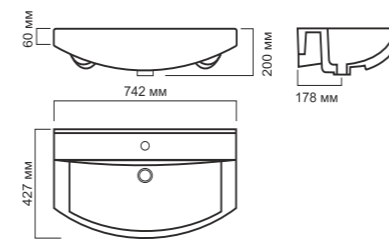

Накладной умывальник RINGO

Накладной умывальник RINGO Cut

Унитаз-компакт BEST

Напольное биде BEST

Умывальник BEST 65

Умывальник BEST 75

Умывальник BEST 85

Умывальник BEST на полупьедестале, пьедестале