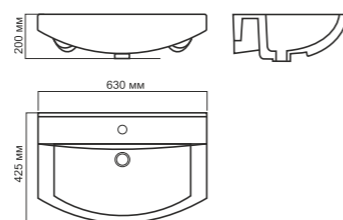

Накладной умывальник RINGO

Накладной умывальник RINGO Cut

Унитаз-компакт BEST

Напольное биде BEST

Умывальник BEST 65

Умывальник BEST 75

Умывальник BEST 85

Умывальник BEST на полупьедестале, пьедестале