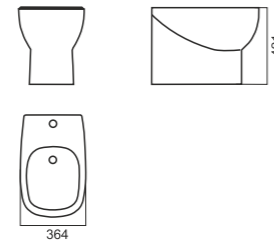

## Color

КОЛЛЕКЦИЯ САНТЕХНИКИ

47

Унитаз-компакт INFINITY

Напольное биде INFINITY

Накладной умывальник INFINITY

Умывальник INFINITY 65

Умывальник INFINITY 75