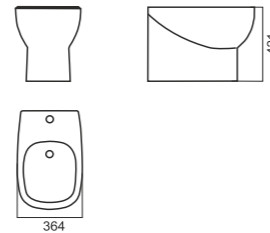

Напольное биде QUADRO