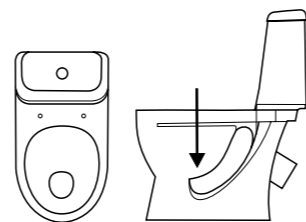

ПО ТИПУ ЧАШИ

АНТИВСПЛЕСК

Особенное устройство чаши унитаза (узкая воронка и наклон задней полочки чаши), которое препятствует образованию брызг.

ВОРОНКООБРАЗНАЯ

Сливное отверстие находится в центре, либо незначительно смещено вперед или назад. Стенки покатые. Благодаря форме нет грязи и запаха.

ТАРЕЛЬЧАТАЯ

Сливное отверстие смещено вперед, а чаша имеет более пологую форму, чем «антивсплеск», что обуславливает название типа «тарельчатая».

ПО ТИПУ СМЫВА

КАСКАДНЫЙ

Вода подается из центра и оmyвает всю чашу по поверхности равномерно.