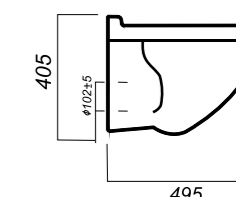

Комплектация:
унитаз, сиденье, крепления

Способ монтажа: подвесной

Ободковая чаша: да
Тип смыва: каскадный

Полочка антивсплеск: да
Покрытие: Sanita Crystal
Материал: фарфор
Межосевое расстояние: 230 мм
Сиденье: DINO PLAST
Система Clip UP: да
Система Soft close: да
Гофроупаковка: 1 шт

405 x 495 x 345

14.1