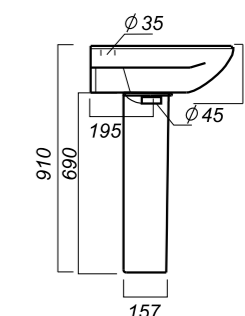

575 x 445 x 220
157 x 157 x 690

14.6

УМЫВАЛЬНИК
НА ПЬЕДЕСТАЛЕ
ВИКТОРИЯ
VIC55SAWB01

Способ монтажа:
подвесной для умывальника/напольный
для пьедестала
Гофроупаковка: 1 шт

Комплектация:
умывальник, пьедестал,
кольцо перелива
Материал: фарфор