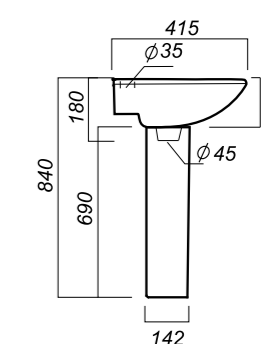

575 x 445 x 220
157 x 157 x 690

14.6

УМЫВАЛЬНИК
НА ПЬЕДЕСТАЛЕ
ВИКТОРИЯ
VIC55SAWB01

Способ монтажа:
подвесной для умывальника/напольный
для пьедестала
Гофроупаковка: 1 шт

Комплектация:
умывальник, пьедестал,
кольцо перелива
Материал: фарфор

616 x 460 x 210
250 x 195 x 696

13.3

УМЫВАЛЬНИК
НА ПЬЕДЕСТАЛЕ
АТТИКА 55
ATC55SAWB01

Способ монтажа:
подвесной для умывальника/напольный
для пьедестала
Гофроупаковка: 1 шт

Комплектация:
умывальник, пьедестал,
кольцо перелива
Материал: фарфор

550 x 471 x 189
178 x 142 x 690

12

УМЫВАЛЬНИК
НА ПЬЕДЕСТАЛЕ
АТТИКА 48
ATC46SAWB01

Способ монтажа:
подвесной для умывальника/напольный
для пьедестала
Гофроупаковка: 1 шт

Комплектация:
умывальник, пьедестал,
кольцо перелива
Материал: фарфор

480 x 415 x 180
178 x 142 x 690

9

ОПИСАНИЕ ПРОДУКТА

ГАБАРИТЫ

ВЕС

ЧЕРТЕЖ

УМЫВАЛЬНИК
НА ПЬЕДЕСТАЛЕ
РОМАШКА
ROMSAWB01

Способ монтажа:
подвесной для умывальника/напольный
для пьедестала
Гофроупаковка: 1 шт