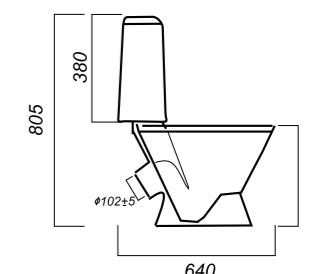

Комплектация:
чаша, бачок, сиденье, арматура, крепления
Способ монтажа: напольный
Крепление к полу: открытое
Направление выпуска: косой
Скрытый выпуск: нет
Ободковая чаша: да

Полочка антисплеск: нет
Объем бачка: 6 л
Тип смыва: каскадный
Покрытие: Sanita Crystal
Материал: фарфор
Арматура: Alcaplast
Сиденье: полипласт, термопласт, пласт. крепл.
Микролифт: да
Гофроупаковка: 1 шт

345 x 640 x 805

26.6