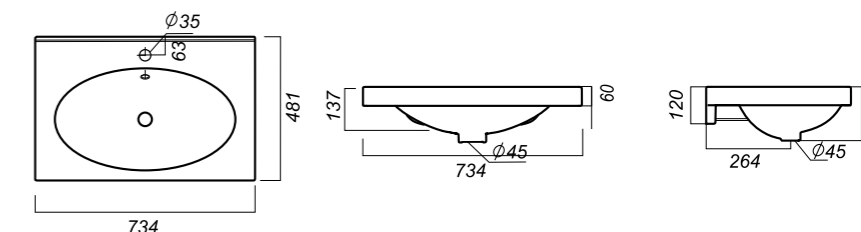

734 x 481 x 192

21.1

ОПИСАНИЕ ПРОДУКТА

ГАБАРИТЫ

ВЕС

ЧЕРТЕЖ

УМЫВАЛЬНИК
NEXT 60
NXT60SLWB01

Способ монтажа:
кронштейн, столешница, тумба