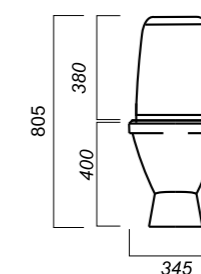

Комплектация:
чаша, бачок, сиденье, арматура, крепления
Способ монтажа: напольный
Крепление к полу: открытое
Направление выпуска: косой
Скрытый выпуск: нет
Ободковая чаша: да

Полочка антисплеск: нет
Объем бачка: 6 л
Тип смыва: каскадный
Покрытие: Sanita Crystal
Материал: фарфор
Арматура: Alcaplast
Сиденье: полипласт, термопласт, пласт. крепл.
Микролифт: да
Гофроупаковка: 1 шт

345 x 640 x 805

26.6