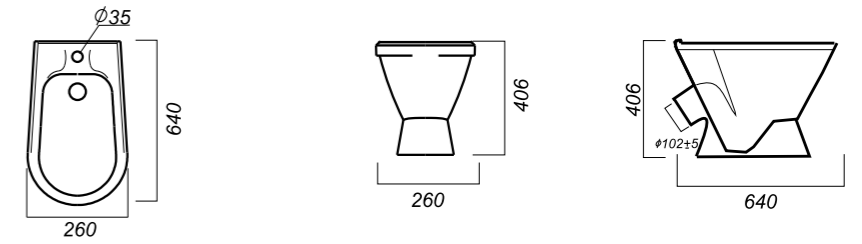

Материал: фарфор
Гофроупаковка: 1 шт

300 x 330 x 421

8.2

БИДЕ
САМАРСКОЕ
SMRSABI01

Комплектация:
чаша
Способ монтажа: напольный

Материал: фарфор
Гофроупаковка: 1 шт

260 x 640 x 406

15.6