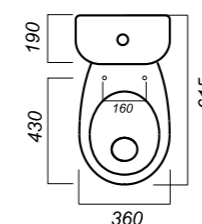

Арматура: Alcaplast

Сиденье: АВН

Микролифт: нет

Гофроупаковка: 1 шт

360 x 615 x 760

26

КОМФОРТ

УНИТАЗ-КОМПАКТ
ФОРМАТ
FRTSACC01030713