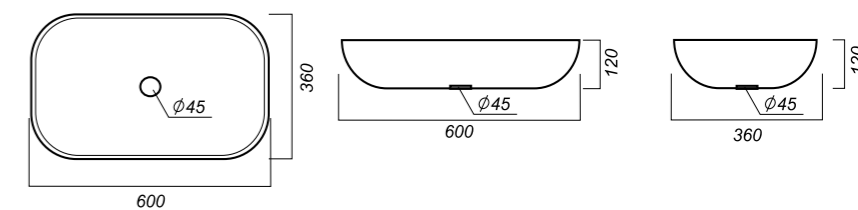

УМЫВАЛЬНИК
INFINITY
INFSLWB01

Способ монтажа:
столешница, тумба
Гофроупаковка: 1 шт

Комплектация:
умывальник
Материал: фарфор

600 x 360 x 120

11.93