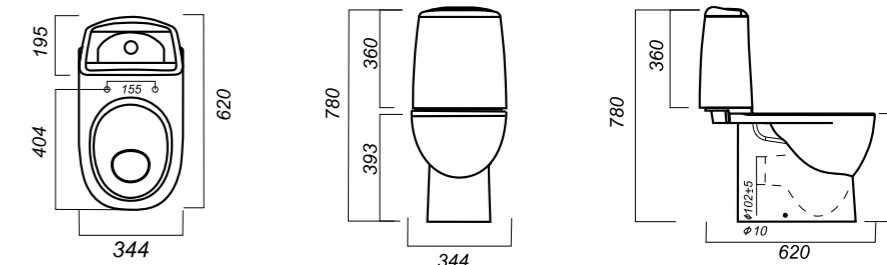

УНИТАЗ-КОМПАКТ
BEST SL D
BSTSLCC01020522

Комплектация:
чаша, бачок, сиденье, арматура, крепления

Способ монтажа: напольный

Крепление к полу: скрытое
Направление выпуска: универсальный
Скрытый выпуск: да
Ободковая чаша: да

Полочка антивсплеск: да
Объем бачка: 8 л
Тип смыва: каскадный
Покрытие: Sanita Crystal
Материал: фарфор
Арматура: Geberit
Сиденье: DINO PLAST
Система Clip UP: нет
Система Soft close: нет
Гофроупаковка: 1 шт

344 x 620 x 780

31.3