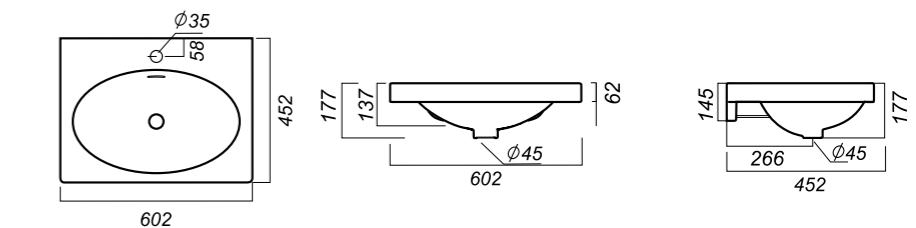

УМЫВАЛЬНИК
НА КРОНШТЕЙНАХ
NEXT 60
NXT60SLWB01KR

Способ монтажа:
на кронштейне
Материал:
фарфор, нержавеющая сталь

Комплектация:
умывальник, заглушка
для перелива, крепления,
кронштейн
Гофроупаковка: 1 шт

602 x 452 x 177

17.7