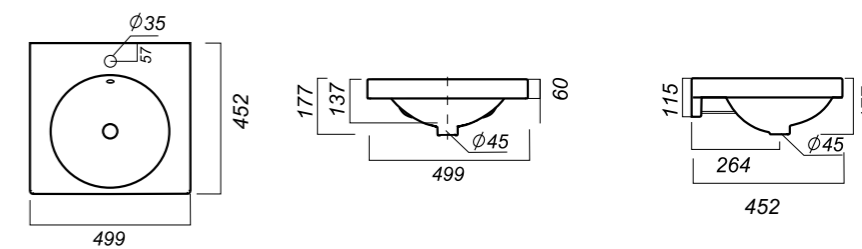

499 x 452 x 177

14.4

ОПИСАНИЕ ПРОДУКТА

ГАБАРИТЫ

ВЕС

ЧЕРТЕЖ

УМЫВАЛЬНИК
RINGO
 RINGSLWB01

Способ монтажа:
 столешница, тумба
Гофроупаковка: 1 шт