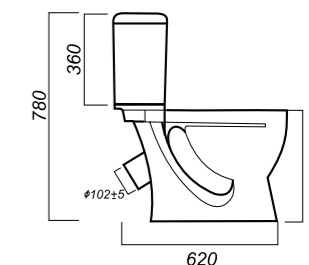

Комплектация:
чаша, бачок, сиденье, арматура, крепления

Способ монтажа: напольный

Крепление к полу: открытое

Направление выпуска: косой

Скрытый выпуск: нет

Ободковая чаша: да

Полочка антивсплеск: да

Объем бачка: 6 л

Тип смыва: каскадный

Покрытие: Sanita Crystal

Материал: фарфор

Арматура: Alcaplast

Сиденье: Wirquin

Микролифт: да

Гофроупаковка: 1 шт

370 x 620 x 780

29