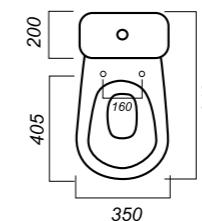

Комплектация:
чаша, бачок, сиденье, арматура, крепления
Способ монтажа: напольный
Крепление к полу: открытое
Направление выпуска: косой
Скрытый выпуск: нет
Ободковая чаша: да

Полочка антисплеск: нет
Объем бачка: 6 л
Тип смыва: каскадный
Покрытие: Sanita Crystal
Материал: фарфор
Арматура: Уклад
Сиденье: Уклад
Микролифт: нет
Гофроупаковка: 1 шт

350 x 640 x 805

25