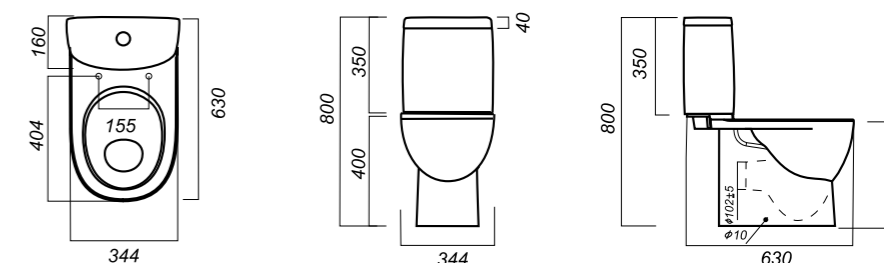

УНИТАЗ-КОМПАКТ
FEST SL DM
FSTSLCC01040622

Комплектация:
чаша, бачок, сиденье, арматура, крепления

Способ монтажа: напольный

Крепление к полу: скрытое
Направление выпуска: универсальный
Скрытый выпуск: да
Ободковая чаша: да

Полочка антивсплеск: да
Объем бачка: 7.5 л
Тип смыва: каскадный
Покрытие: Sanita Crystal
Материал: фарфор
Арматура: Geberit
Сиденье: DINO PLAST
Система Clip UP: да
Система Soft close: да
Гофроупаковка: 1 шт

344 x 630 x 800

30.2