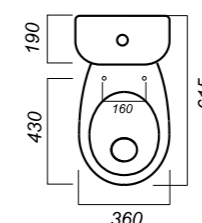

Комплектация:
чаша, бачок, сиденье, арматура, крепления

Способ монтажа: напольный

Крепление к полу: открытое

Направление выпуска: косой

Скрытый выпуск: нет

Ободковая чаша: да

Полочка антивсплеск: да

Объем бачка: 6 л

Тип смыва: каскадный

Покрытие: Sanita Crystal

Материал: фарфор

Арматура: Alcaplast

Сиденье: АВН

Микролифт: да

Гофроупаковка: 1 шт

360 x 615 x 760

26