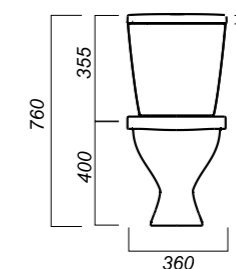

Направление выпуска: косой

Скрытый выпуск: нет

Ободковая чаша: да

Полочка антивсплеск: да

Объем бачка: 6 л

Тип смыва: каскадный

Покрытие: Sanita Crystal

Материал: фарфор

Арматура: Alcaplast

Сиденье: АВН

Микролифт: нет

Гофроупаковка: 1 шт

360 x 615 x 760

26

КОМФОРТ

УНИТАЗ-КОМПАКТ
ФОРМАТ
FRTSACC01030713

Комплектация:
чаша, бачок, сиденье, арматура, крепления

Способ монтажа: напольный

Крепление к полу: открытое

Направление выпуска: косой

Скрытый выпуск: нет

Ободковая чаша: да

Полочка антивсплеск: да

Объем бачка: 6 л