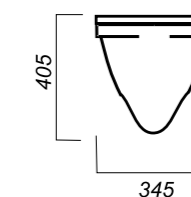

405 x 495 x 345

14.1

ОПИСАНИЕ ПРОДУКТА

ГАБАРИТЫ

ВЕС

ЧЕРТЕЖ

УНИТАЗ
RINGO
RNGSLWH0104

Комплектация:
унитаз, сиденье, крепления