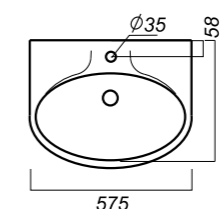

575 x 445 x 220
157 x 157 x 690

14.6

УМЫВАЛЬНИК
НА ПЬЕДЕСТАЛЕ
ВИКТОРИЯ
VIC55SAWB01

Способ монтажа:
подвесной для умывальника/напольный
для пьедестала
Гофроупаковка: 1 шт

Комплектация:
умывальник, пьедестал,
кольцо перелива
Материал: фарфор