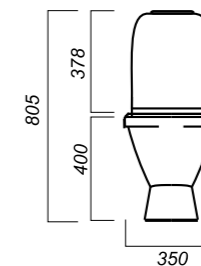

345 x 640 x 805

26.6

ЭКОНОМ

УНИТАЗ-КОМПАКТ
САМАРСКИЙ
SMRSACC01090111

Комплектация:
чаша, бачок, сиденье, арматура, крепления
Способ монтажа: напольный
Крепление к полу: открытое
Направление выпуска: косой
Скрытый выпуск: нет
Ободковая чаша: да

Полочка антисплеск: нет
Объем бачка: 6 л
Тип смыва: каскадный
Покрытие: Sanita Crystal
Материал: фарфор
Арматура: Уклад
Сиденье: Уклад
Микролифт: нет
Гофроупаковка: 1 шт

350 x 640 x 805

25

ОПИСАНИЕ ПРОДУКТА