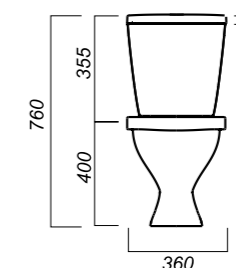

Комплектация:
чаша, бачок, сиденье, арматура, крепления

Способ монтажа: напольный

Крепление к полу: открытое

Направление выпуска: косой

Скрытый выпуск: нет

Ободковая чаша: да

Полочка антивсплеск: да

Объем бачка: 6 л

Тип смыва: каскадный

Покрытие: Sanita Crystal

Материал: фарфор

Арматура: Alcaplast

Сиденье: АВН

Микролифт: да

Гофроупаковка: 1 шт

360 x 615 x 760

26