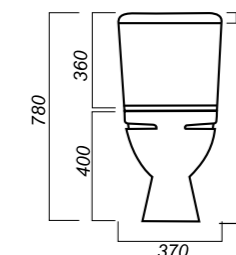

Комплектация:
чаша, бачок, сиденье, арматура, крепления

Способ монтажа: напольный

Крепление к полу: открытое

Направление выпуска: косой

Скрытый выпуск: нет

Ободковая чаша: да

Полочка антивсплеск: да

Объем бачка: 6 л

Тип смыва: каскадный

Покрытие: Sanita Crystal

Материал: фарфор

Арматура: Alcaplast

Сиденье: Wirquin

Микролифт: да

Гофроупаковка: 1 шт

370 x 620 x 780

29