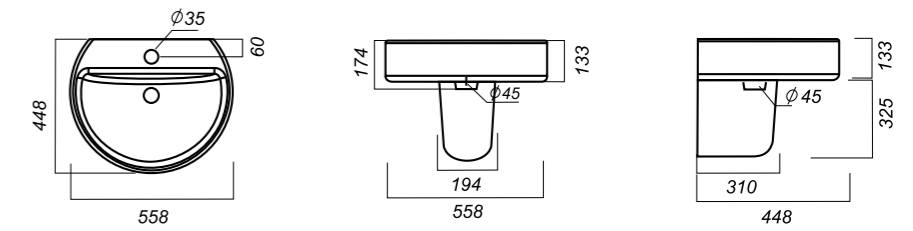

ОПИСАНИЕ ПРОДУКТА

ГАБАРИТЫ

ВЕС

ЧЕРТЕЖ

УМЫВАЛЬНИК
НА ПЬЕДЕСТАЛЕ/
ПОЛУПЬЕДЕСТАЛЕ
BEST COLOR
BSTSLWB01

Способ монтажа:
подвесной для умывальника,
полупьедестала/напольный
для пьедестала
Цвет:
Black, Green, Red, Sea

Комплектация:
умывальник, пьедестал/
полупьедестал,
заглушка для перелива
Материал: фарфор
Гофроупаковка: 1 шт

558 x 448 x 174
194 x 310 x 325

19.4