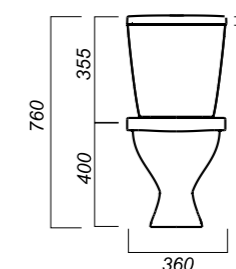

Полочка антивсплеск: да

Объем бачка: 6 л

Тип смыва: каскадный

Покрытие: Sanita Crystal

Материал: фарфор

Арматура: Уклад

Сиденье: Уклад

Микролифт: нет

Гофроупаковка: 1 шт

360 x 615 x 760

26

ЛЮКС

УНИТАЗ-КОМПАКТ
ФОРМАТ
FRTSACC01020713

Комплектация:
чаша, бачок, сиденье, арматура, крепления

Способ монтажа: напольный

Крепление к полу: открытое