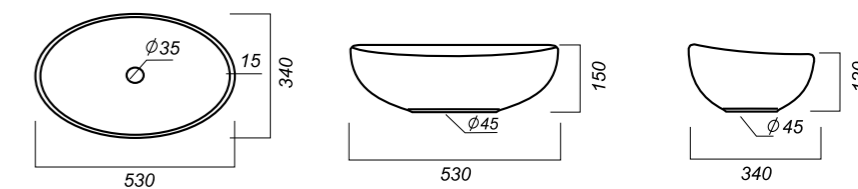

9.7

УМЫВАЛЬНИК
RINGO CUT
 RINGSLWB01C

Способ монтажа:
 столешница, тумба
Гофроупаковка: 1 шт

Комплектация:
 умывальник
Материал: фарфор

530 x 340 x 150

9.97

УМЫВАЛЬНИК
INFINITY
 INFSLWB01

Способ монтажа:
 столешница, тумба
Гофроупаковка: 1 шт