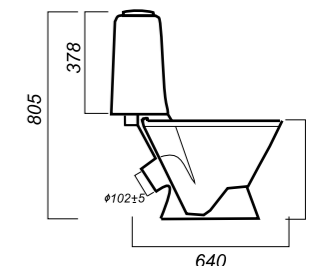

345 x 640 x 805

26.6

ЭКОНОМ

УНИТАЗ-КОМПАКТ
САМАРСКИЙ
SMRSACC01090111

Комплектация:
чаша, бачок, сиденье, арматура, крепления
Способ монтажа: напольный
Крепление к полу: открытое
Направление выпуска: косой
Скрытый выпуск: нет
Ободковая чаша: да

Полочка антисплеск: нет
Объем бачка: 6 л
Тип смыва: каскадный
Покрытие: Sanita Crystal
Материал: фарфор
Арматура: Уклад
Сиденье: Уклад
Микролифт: нет
Гофроупаковка: 1 шт

350 x 640 x 805

25

ОПИСАНИЕ ПРОДУКТА