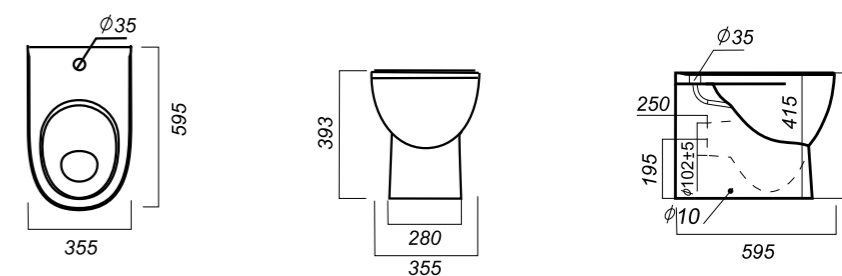

БИДЕ
УНИВЕРСАЛЬНОЕ
ART, BEST, FEST
ARTSLBI01

Комплектация:
чаша, крепления
Способ монтажа: напольный

Покрытие: Sanita Crystal
Материал: фарфор
Гофроупаковка: 1 шт

355 x 595 x 393

17.1