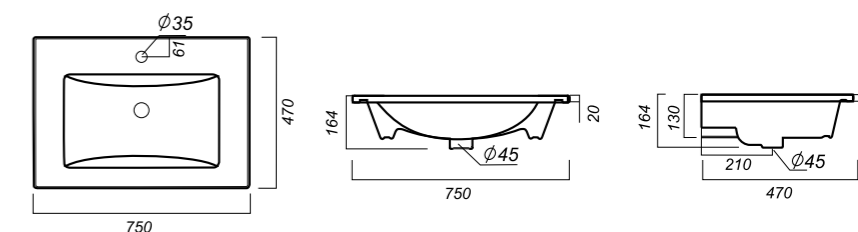

УМЫВАЛЬНИК
QUADRO 75
QDR75SLWB01

Способ монтажа:
тумба
Гофроупаковка: 1 шт

Комплектация:
умывальник, заглушка
для перелива
Материал: фарфор

750 x 470 x 164

18.1