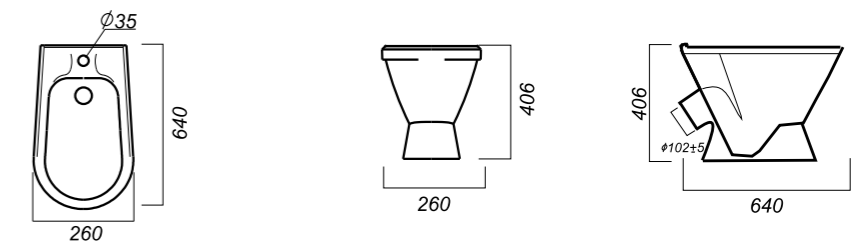

Материал: фарфор
Гофроупаковка: 1 шт

300 x 330 x 421

8.2

БИДЕ
САМАРСКОЕ
SMRSABI01

Комплектация:
чаша
Способ монтажа: напольный

Материал: фарфор
Гофроупаковка: 1 шт

260 x 640 x 406

15.6