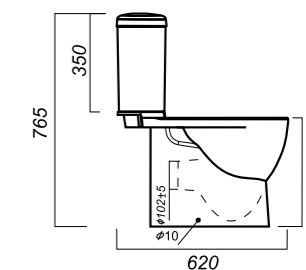

Комплектация:
чаша, бачок, сиденье, арматура, крепления

Способ монтажа: напольный

Крепление к полу: скрытое
Направление выпуска: универсальный
Скрытый выпуск: да
Ободковая чаша: да

Полочка антивсплеск: да
Объем бачка: 9 л
Тип смыва: каскадный
Покрытие: Sanita Crystal
Материал: фарфор
Арматура: Geberit
Сиденье: DINO PLAST
Система Clip UP: да
Система Soft close: да
Гофроупаковка: 1 шт

345 x 620 x 765

31.6