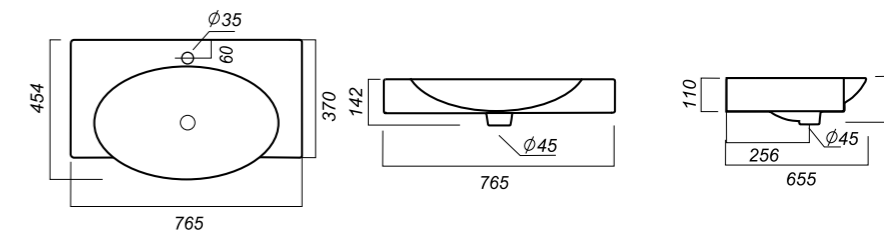

ЧЕРТЕЖ

УМЫВАЛЬНИК
INFINITY 76
INF76SLWB01

Способ монтажа:
кронштейн, столешница, тумба
Гофроупаковка: 1 шт

Комплектация:
умывальник, крепления
Материал: фарфор

765 x 454 x 142

17.3

УМЫВАЛЬНИК
INFINITY 65
INF65SLWB01