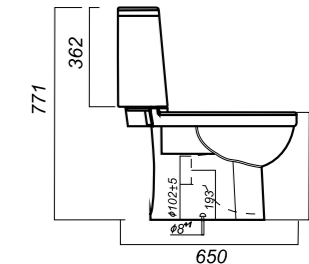

Арматура: Geberit

Сиденье: DINO PLAST

Система Clip UP: нет

Система Soft close: нет

Гофроупаковка: 1 шт

350 x 650 x 771

31.9

УНИТАЗ
NEXT LUXE SL DM
NXTSLCC01040622