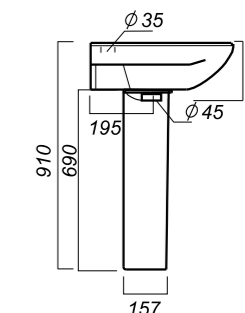

575 x 445 x 220
157 x 157 x 690

14.6

УМЫВАЛЬНИК
НА ПЬЕДЕСТАЛЕ
ВИКТОРИЯ
VIC55SAWB01

Способ монтажа:
подвесной для умывальника/напольный
для пьедестала
Гофроупаковка: 1 шт

Комплектация:
умывальник, пьедестал,
кольцо перелива
Материал: фарфор