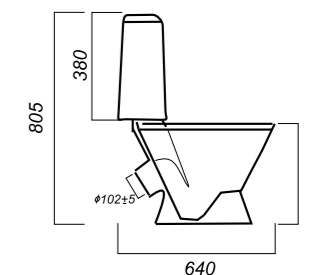

Комплектация:
чаша, бачок, сиденье, арматура, крепления
Способ монтажа: напольный
Крепление к полу: открытое
Направление выпуска: косой
Скрытый выпуск: нет
Ободковая чаша: да

Полочка антисплеск: нет
Объем бачка: 6 л
Тип смыва: каскадный
Покрытие: Sanita Crystal
Материал: фарфор
Арматура: Alcaplast
Сиденье: полипласт, термопласт, пласт. крепл.
Микролифт: да
Гофроупаковка: 1 шт

345 x 640 x 805

26.6