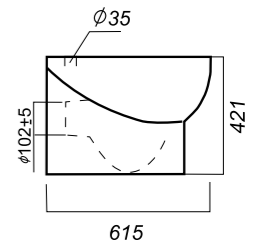

БИДЕ
УНИВЕРСАЛЬНОЕ
INFINITY, QUADRO
INFSLBI01

Комплектация:
чаша, крепления
Способ монтажа: напольный

Покрытие: Sanita Crystal
Материал: фарфор
Гофроупаковка: 1 шт

364 x 615 x 421

22.23

ОПИСАНИЕ ПРОДУКТА

ГАБАРИТЫ