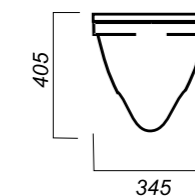

Комплектация:
унитаз, сиденье, крепления

Способ монтажа: подвесной

Ободковая чаша: да
Тип смыва: каскадный

Полочка антивсплеск: да
Покрытие: Sanita Crystal
Материал: фарфор
Межосевое расстояние: 230 мм
Сиденье: DINO PLAST
Система Clip UP: да
Система Soft close: да
Гофроупаковка: 1 шт

405 x 495 x 345

14.1