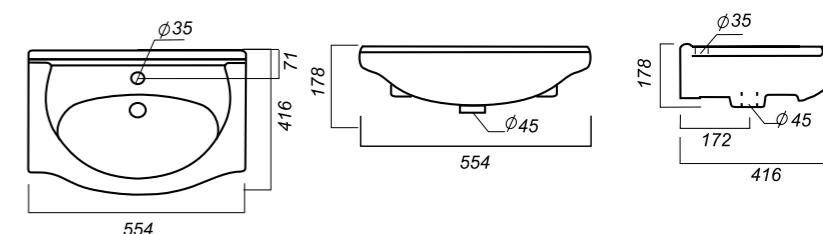

550 x 450 x 195

8

УМЫВАЛЬНИК
ВЕГА 55
VGA55SAWB01

Способ монтажа:
кронштейн, тумба
Гофроупаковка: 1 шт

Комплектация:
умывальник, кольцо
перелива, крепления
Материал: фарфор

554 x 416 x 178

12.6

УМЫВАЛЬНИК
МАНГО 40
MNG40SAWB01