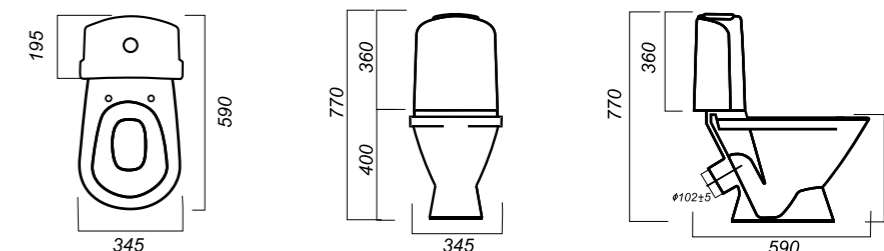

ОПИСАНИЕ ПРОДУКТА

ГАБАРИТЫ

ВЕС

ЧЕРТЕЖ

УНИТАЗ-КОМПАКТ
CLASSIC SL TM
CSCSLCC01060611

Комплектация:
чаша, бачок, сиденье, арматура, крепления

Способ монтажа: напольный

Крепление к полу: открытое
Направление выпуска: косой
Скрытый выпуск: нет
Ободковая чаша: да

Полочка антивсплеск: нет
Объем бачка: 8.5 л
Тип смыва: каскадный
Покрытие: Sanita Crystal
Материал: фарфор
Арматура: Geberit
Сиденье: полипласт
Система Clip UP: нет
Система Soft close: да
Гофроупаковка: 1 шт

345 x 590 x 770

25.7