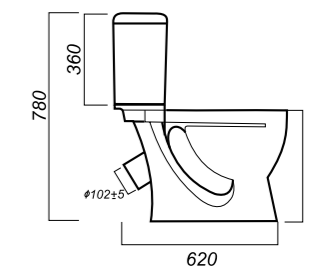

ОПИСАНИЕ ПРОДУКТА

ГАБАРИТЫ

ВЕС

ЧЕРТЕЖ

КОМФОРТ

УНИТАЗ-КОМПАКТ
СТАНДАРТ
SDTSACC01030712

Комплектация:
чаша, бачок, сиденье, арматура, крепления

Способ монтажа: напольный

Крепление к полу: открытое

Направление выпуска: косой

Скрытый выпуск: нет

Ободковая чаша: да

Полочка антивсплеск: да

Объем бачка: 6 л

Тип смыва: каскадный

Покрытие: Sanita Crystal

Материал: фарфор

Арматура: Alcaplast

Сиденье: Wirquin

Микролифт: да

Гофроупаковка: 1 шт

370 x 620 x 780

29

ЭКОНОМ

УНИТАЗ-КОМПАКТ
ФОРМАТ
FRTSACC01090113

Комплектация:
чаша, бачок, сиденье, арматура, крепления

Способ монтажа: напольный

Крепление к полу: открытое

Направление выпуска: косой

Скрытый выпуск: нет

Ободковая чаша: да

Полочка антивсплеск: да

Объем бачка: 6 л

Тип смыва: каскадный

Покрытие: Sanita Crystal

Материал: фарфор

Арматура: Уклад

Сиденье: Уклад

Микролифт: нет

Гофроупаковка: 1 шт

360 x 615 x 760

26

ЛЮКС

УНИТАЗ-КОМПАКТ
ФОРМАТ
FRTSACC01020713

Комплектация:
чаша, бачок, сиденье, арматура, крепления

Способ монтажа: напольный

Крепление к полу: открытое

Направление выпуска: косой

Скрытый выпуск: нет

Ободковая чаша: да

Полочка антивсплеск: да

Объем бачка: 6 л

Тип смыва: каскадный

Покрытие: Sanita Crystal

Материал: фарфор

Арматура: Alcaplast

Сиденье: АВН

Микролифт: нет

Гофроупаковка: 1 шт

360 x 615 x 760

26

КОМФОРТ

УНИТАЗ-КОМПАКТ
ФОРМАТ
FRTSACC01030713

Комплектация:
чаша, бачок, сиденье, арматура, крепления

Способ монтажа: напольный

Крепление к полу: открытое

Направление выпуска: косой

Скрытый выпуск: нет

Ободковая чаша: да

Полочка антивсплеск: да

Объем бачка: 6 л

Тип смыва: каскадный

Покрытие: Sanita Crystal

Материал: фарфор

Арматура: Alcaplast

Сиденье: АВН

Микролифт: да

Гофроупаковка: 1 шт

360 x 615 x 760

26