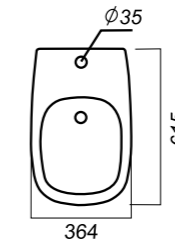

БИДЕ
УНИВЕРСАЛЬНОЕ
INFINITY, QUADRO
INFSLBI01

Комплектация:
чаша, крепления
Способ монтажа: напольный

Покрытие: Sanita Crystal
Материал: фарфор
Гофроупаковка: 1 шт

364 x 615 x 421

22.23

ОПИСАНИЕ ПРОДУКТА

ГАБАРИТЫ