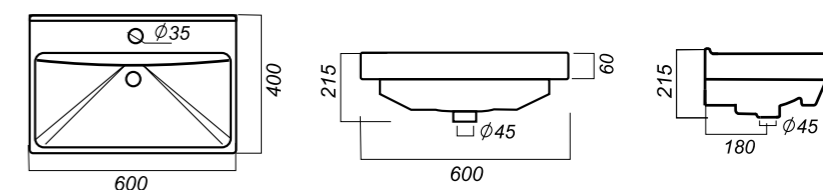

УМЫВАЛЬНИК
FEST 60
FST60SLWB01

Способ монтажа:
тумба
Гофроупаковка: 1 шт

Комплектация:
умывальник, крепления,
заглушка для перелива
Материал: фарфор

600 x 400 x 215

21.6