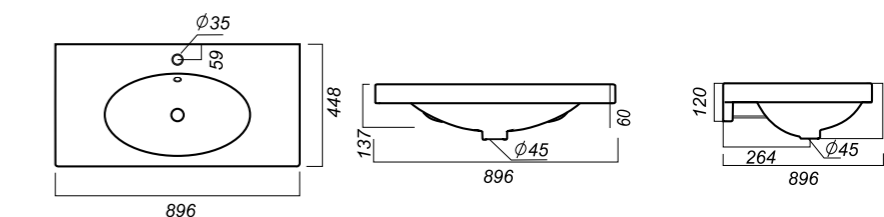

УМЫВАЛЬНИК
NEXT 90
NXT90SLWB01

Способ монтажа:
столешница, тумба
Гофроупаковка: 1 шт

Комплектация:
умывальник, крепления,
заглушка для перелива
Материал: фарфор

896 x 448 x 192

22.4