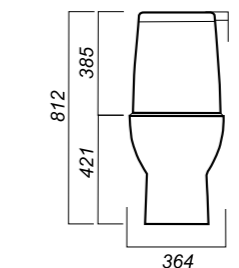

Сиденье: DINO PLAST

Система Clip UP: да

Система Soft close: да

Гофроупаковка: 1 шт

364 x 638 x 812

46.8

УНИТАЗ-КОМПАКТ
QUADRO
QDRSLCC01040522

Комплектация:
чаша, бачок, сиденье, арматура, крепления