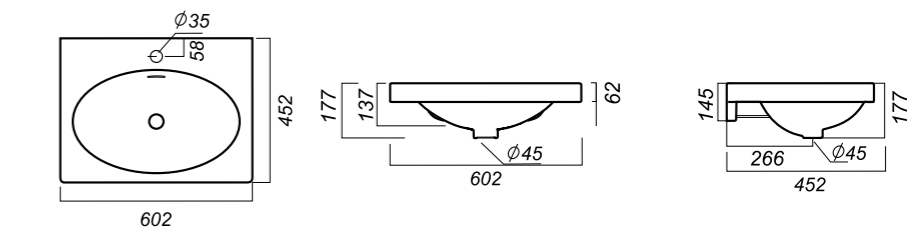

УМЫВАЛЬНИК
НА КРОНШТЕЙНАХ
NEXT 60
NXT60SLWB01KR

Способ монтажа:
на кронштейне
Материал:
фарфор, нержавеющая сталь

Комплектация:
умывальник, заглушка
для перелива, крепления,
кронштейн
Гофроупаковка: 1 шт

602 x 452 x 177

17.7