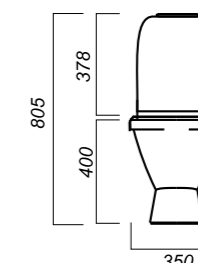

Комплектация:
чаша, бачок, сиденье, арматура, крепления

Способ монтажа: напольный

Крепление к полу: открытое
Направление выпуска: косой
Скрытый выпуск: нет
Ободковая чаша: да

Полочка антивсплеск: нет
Объем бачка: 6 л
Тип смыва: каскадный
Покрытие: Sanita Crystal
Материал: фарфор
Арматура: Alcaplast
Сиденье: полипласт, термопласт, пласт. крепл.
Микролифт: нет
Гофроупаковка: 1 шт

350 x 640 x 805

25