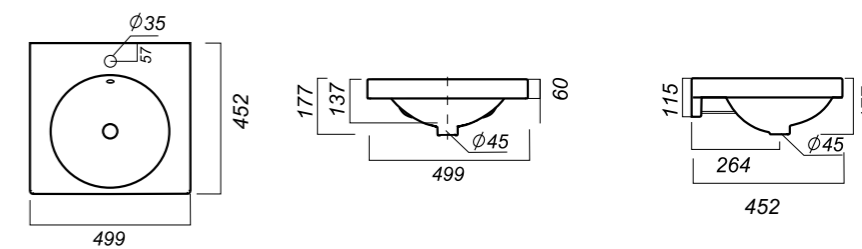

УМЫВАЛЬНИК
NEXT 50 GREEK
RNG50SLWB11

Способ монтажа:
кронштейн, столешница, тумба

Гофроупаковка: 1 шт

Комплектация:
умывальник, крепления,
заглушка для перелива

Материал: фарфор

499 x 452 x 177

14.4