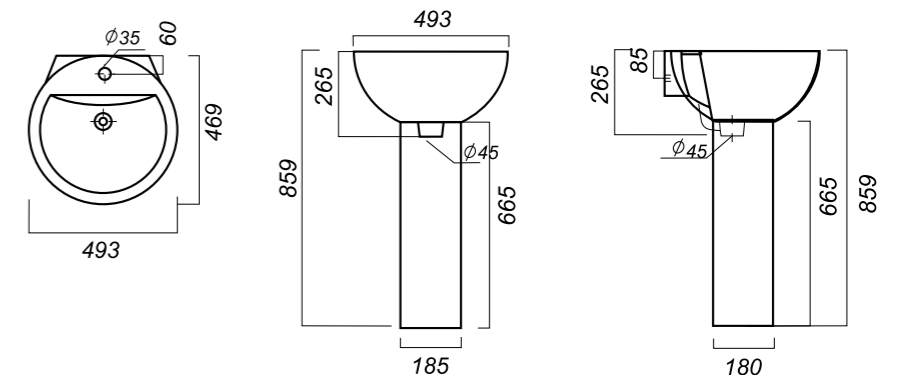

УМЫВАЛЬНИК
НА ПЬЕДЕСТАЛЕ
ART FLORA
ARTSLWB10

Способ монтажа:
подвесной для умывальника/напольный
для пьедестала
Гофроупаковка: 1 шт

Комплектация:
умывальник, пьедестал,
заглушка для перелива
Материал: фарфор

493 x 469 x 265
185 x 180 x 665

22.8