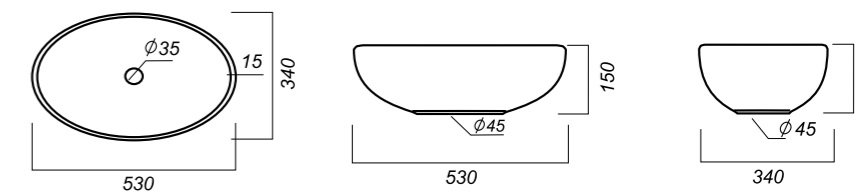

ОПИСАНИЕ ПРОДУКТА

ГАБАРИТЫ

ВЕС

ЧЕРТЕЖ

УМЫВАЛЬНИК
RINGO
RINGSLWB01

Способ монтажа:
столешница, тумба
Гофроупаковка: 1 шт

Комплектация:
умывальник
Материал: фарфор

530 x 340 x 150

10.8