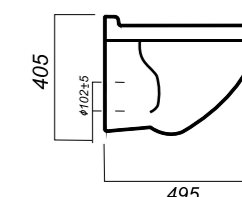

Комплектация:
унитаз, сиденье, крепления

Способ монтажа: подвесной

Ободковая чаша: да
Тип смыва: каскадный

Полочка антивсплеск: да
Покрытие: Sanita Crystal
Материал: фарфор
Межосевое расстояние: 230 мм
Сиденье: DINO PLAST
Система Clip UP: да
Система Soft close: да
Гофроупаковка: 1 шт

405 x 495 x 345

14.1