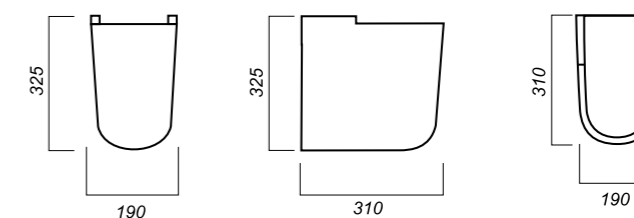

ПОЛУПЬЕДЕСТАЛ
**BEST COLOR
SEA**
BSTSLSP04

Способ монтажа:
подвесной
Цвет:
Sea

Комплектация:
полупьедестал
Материал: фарфор
Гофроупаковка: 1 шт

190 x 310 x 325

9