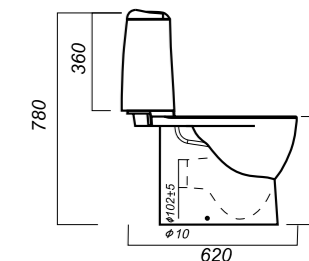

Комплектация:
чаша, бачок, сиденье, арматура,
крепления

Способ монтажа: напольный

Крепление к полу: скрытое
Направление выпуска: универсальный
Скрытый выпуск: да
Ободковая чаша: да

Полочка антивсплеск: да
Объем бачка: 8 л
Тип смыва: каскадный
Покрытие: Sanita Crystal
Материал: фарфор
Арматура: Geberit
Сиденье: DINO PLAST
Система Clip UP: да
Система Soft close: да
Гофроупаковка: 1 шт

344 x 620 x 780

31.3