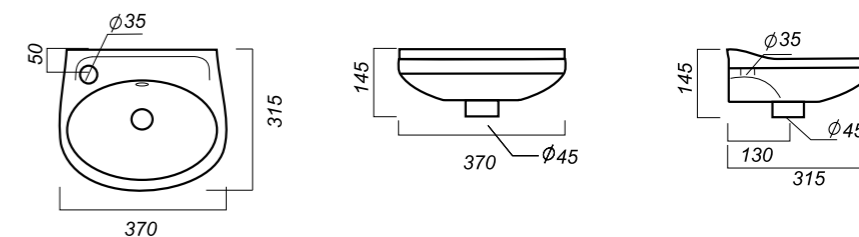

ОПИСАНИЕ ПРОДУКТА

ГАБАРИТЫ

ВЕС

ЧЕРТЕЖ

УМЫВАЛЬНИК
МИНИ
ЛАДА
LDASAWB01

Способ монтажа:
подвесной
Гофроупаковка: 1 шт

Комплектация:
умывальник, крепления
Материал: фарфор

370x 315 x 145

5.5