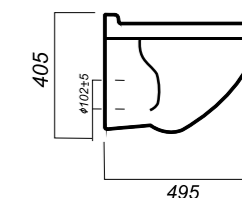

Комплектация:
унитаз, сиденье, крепления

Способ монтажа: подвесной

Ободковая чаша: да
Тип смыва: каскадный

Полочка антивсплеск: да
Покрытие: Sanita Crystal
Материал: фарфор
Межосевое расстояние: 230 мм
Сиденье: DINO PLAST
Система Clip UP: да
Система Soft close: да
Гофроупаковка: 1 шт

405 x 495 x 345

14.1