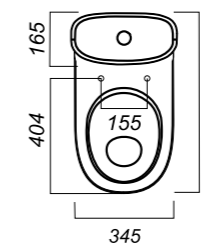

Комплектация:
чаша, бачок, сиденье, арматура, крепления

Способ монтажа: напольный

Крепление к полу: скрытое
Направление выпуска: универсальный
Скрытый выпуск: да
Ободковая чаша: да

Полочка антивсплеск: да
Объем бачка: 9 л
Тип смыва: каскадный
Покрытие: Sanita Crystal
Материал: фарфор
Арматура: Geberit
Сиденье: DINO PLAST
Система Clip UP: да
Система Soft close: да
Гофроупаковка: 1 шт

345 x 620 x 765

31.6