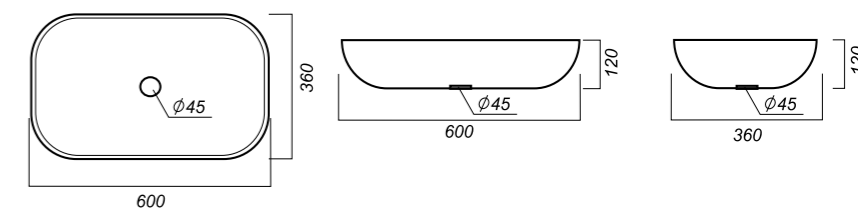

9.97

УМЫВАЛЬНИК
INFINITY
 INFSLWB01

Способ монтажа:
 столешница, тумба
Гофроупаковка: 1 шт

Комплектация:
 умывальник
Материал: фарфор

600 x 360 x 120

11.93

ОПИСАНИЕ ПРОДУКТА

ГАБАРИТЫ