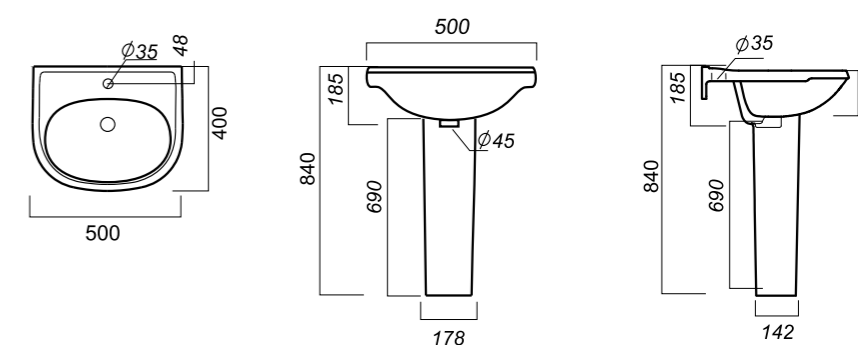

Комплектация:
умывальник, пьедестал,
кольцо перелива
Материал: фарфор

600 x 450 x 220
250 x 270 x 690

11.5

УМЫВАЛЬНИК
НА ПЬЕДЕСТАЛЕ
КОМФОРТ
CMFSAWB01

Способ монтажа:
подвесной для умывальника/напольный
для пьедестала
Гофроупаковка: 1 шт

Комплектация:
умывальник, пьедестал,
кольцо перелива
Материал: фарфор

500 x 400 x 185
178 x 142 x 690

9.6

УМЫВАЛЬНИК
НА ПЬЕДЕСТАЛЕ
ЭТАЛОН
ETL55SAWB01

Способ монтажа:
подвесной для умывальника/напольный
для пьедестала
Гофроупаковка: 1 шт