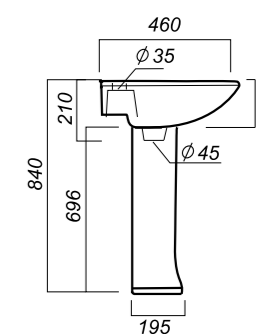

ОПИСАНИЕ ПРОДУКТА

ГАБАРИТЫ

ВЕС

ЧЕРТЕЖ

УМЫВАЛЬНИК
НА ПЬЕДЕСТАЛЕ
САМАРСКИЙ
SMRSAWB01

Способ монтажа:
подвесной для умывальника/напольный
для пьедестала
Гофроупаковка: 1 шт

Комплектация:
умывальник, пьедестал,
кольцо перелива
Материал: фарфор

575 x 445 x 220
157 x 157 x 690

14.6

УМЫВАЛЬНИК
НА ПЬЕДЕСТАЛЕ
ВИКТОРИЯ
VIC55SAWB01

Способ монтажа:
подвесной для умывальника/напольный
для пьедестала
Гофроупаковка: 1 шт

Комплектация:
умывальник, пьедестал,
кольцо перелива
Материал: фарфор

616 x 460 x 210
250 x 195 x 696

13.3

УМЫВАЛЬНИК
НА ПЬЕДЕСТАЛЕ
АТТИКА 55
ATC55SAWB01

Способ монтажа:
подвесной для умывальника/напольный
для пьедестала
Гофроупаковка: 1 шт

Комплектация:
умывальник, пьедестал,
кольцо перелива
Материал: фарфор

550 x 471 x 189
178 x 142 x 690

12

УМЫВАЛЬНИК
НА ПЬЕДЕСТАЛЕ
АТТИКА 48
ATC46SAWB01

Способ монтажа:
подвесной для умывальника/напольный
для пьедестала
Гофроупаковка: 1 шт

Комплектация:
умывальник, пьедестал,
кольцо перелива
Материал: фарфор

480 x 415 x 180
178 x 142 x 690

9