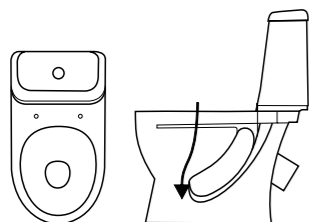

УНИВЕРСАЛЬНЫЙ

КОСОЙ

ПО ТИПУ УСТАНОВКИ

НАПОЛЬНЫЙ

ПОДВЕСНОЙ

ПО ТИПУ КОНСТРУКЦИИ

УНИТАЗЫ-КОМПАКТЫ

УНИТАЗЫ С ИНСТАЛЛЯЦИЕЙ

ПО ТИПУ ЧАШИ

АНТИВСПЛЕСК

Особенное устройство чаши унитаза (узкая воронка и наклон задней полочки чаши), которое препятствует образованию брызг.

ВОРОНКООБРАЗНАЯ

Сливное отверстие находится в центре, либо незначительно смещено вперед или назад. Стенки покатые. Благодаря форме нет грязи и запаха.