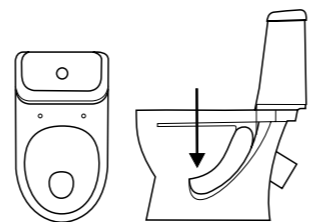

ПО ТИПУ ЧАШИ

АНТИВСПЛЕСК

Особенное устройство чаши унитаза (узкая воронка и наклон задней полочки чаши), которое препятствует образованию брызг.

ВОРОНКООБРАЗНАЯ

Сливное отверстие находится в центре, либо незначительно смещено вперед или назад. Стенки покатые. Благодаря форме нет грязи и запаха.

ТАРЕЛЬЧАТАЯ

Сливное отверстие смещено вперед, а чаша имеет более пологую форму, чем «антивсплеск», что обуславливает название типа «тарельчатая».

ПО ТИПУ СМЫВА

КАСКАДНЫЙ

Вода подается из центра и омывает всю чашу по поверхности равномерно.