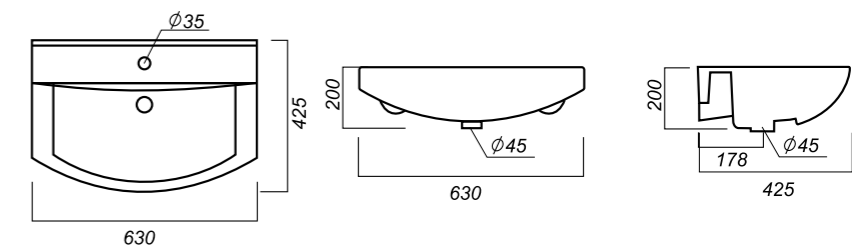

УМЫВАЛЬНИК
BEST 65
BST65SLWB01

Способ монтажа:
тумба
Гофроупаковка: 1 шт

Комплектация:
умывальник, заглушка
для перелива
Материал: фарфор

630 x 425 x 200

16.52