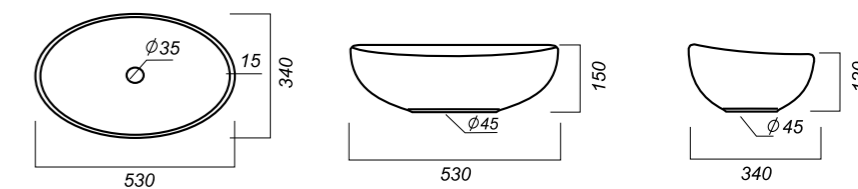

УМЫВАЛЬНИК
RINGO CUT
RINGSLWB01C

Способ монтажа:
столешница, тумба
Гофроупаковка: 1 шт

Комплектация:
умывальник
Материал: фарфор

530 x 340 x 150

9.97