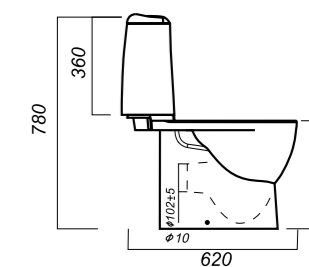

Комплектация:
чаша, бачок, сиденье, арматура,
крепления

Способ монтажа: напольный

Крепление к полу: скрытое
Направление выпуска: универсальный
Скрытый выпуск: да
Ободковая чаша: да

Полочка антивсплеск: да
Объем бачка: 8 л
Тип смыва: каскадный
Покрытие: Sanita Crystal
Материал: фарфор
Арматура: Geberit
Сиденье: DINO PLAST
Система Clip UP: да
Система Soft close: да
Гофроупаковка: 1 шт

344 x 620 x 780

31.3