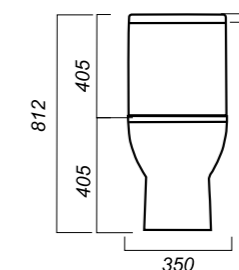

Комплектация:
чаша, бачок, сиденье, арматура, крепления

Способ монтажа: напольный

Крепление к полу: скрытое

Направление выпуска: универсальный

Скрытый выпуск: да

Ободковая чаша: да

Полочка антивсплеск: да

Объем бачка: 8 л

Тип смыва: каскадный

Покрытие: Sanita Crystal

Материал: фарфор

Арматура: Geberit

Сиденье: DINO PLAST

Система Clip UP: да

Система Soft close: да

Гофроупаковка: 1 шт

350 x 625 x 812

33.63