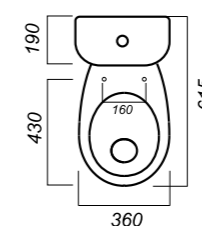

ОПИСАНИЕ ПРОДУКТА

ГАБАРИТЫ

ВЕС

ЧЕРТЕЖ

КОМФОРТ

УНИТАЗ-КОМПАКТ
СТАНДАРТ
SDTSACC01030712

Комплектация:
чаша, бачок, сиденье, арматура, крепления

Способ монтажа: напольный

Крепление к полу: открытое

Направление выпуска: косой

Скрытый выпуск: нет

Ободковая чаша: да

Полочка антивсплеск: да

Объем бачка: 6 л

Тип смыва: каскадный

Покрытие: Sanita Crystal

Материал: фарфор

Арматура: Alcaplast

Сиденье: Wirquin

Микролифт: да

Гофроупаковка: 1 шт

370 x 620 x 780

29

ЭКОНОМ

УНИТАЗ-КОМПАКТ
ФОРМАТ
FRTSACC01090113

Комплектация:
чаша, бачок, сиденье, арматура, крепления

Способ монтажа: напольный

Крепление к полу: открытое

Направление выпуска: косой

Скрытый выпуск: нет

Ободковая чаша: да

Полочка антивсплеск: да

Объем бачка: 6 л

Тип смыва: каскадный

Покрытие: Sanita Crystal

Материал: фарфор

Арматура: Уклад

Сиденье: Уклад

Микролифт: нет

Гофроупаковка: 1 шт

360 x 615 x 760

26

ЛЮКС

УНИТАЗ-КОМПАКТ
ФОРМАТ
FRTSACC01020713

Комплектация:
чаша, бачок, сиденье, арматура, крепления

Способ монтажа: напольный

Крепление к полу: открытое

Направление выпуска: косой

Скрытый выпуск: нет

Ободковая чаша: да

Полочка антивсплеск: да

Объем бачка: 6 л

Тип смыва: каскадный

Покрытие: Sanita Crystal

Материал: фарфор

Арматура: Alcaplast

Сиденье: АВН

Микролифт: нет

Гофроупаковка: 1 шт

360 x 615 x 760

26

КОМФОРТ

УНИТАЗ-КОМПАКТ
ФОРМАТ
FRTSACC01030713

Комплектация:
чаша, бачок, сиденье, арматура, крепления

Способ монтажа: напольный

Крепление к полу: открытое

Направление выпуска: косой

Скрытый выпуск: нет

Ободковая чаша: да

Полочка антивсплеск: да

Объем бачка: 6 л

Тип смыва: каскадный

Покрытие: Sanita Crystal

Материал: фарфор

Арматура: Alcaplast

Сиденье: АВН

Микролифт: да

Гофроупаковка: 1 шт

360 x 615 x 760

26