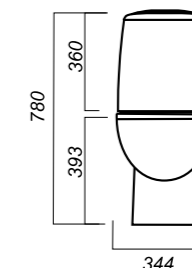

Комплектация:
чаша, бачок, сиденье, арматура,
крепления

Способ монтажа: напольный

Крепление к полу: скрытое
Направление выпуска: универсальный
Скрытый выпуск: да
Ободковая чаша: да

Полочка антивсплеск: да
Объем бачка: 8 л
Тип смыва: каскадный
Покрытие: Sanita Crystal
Материал: фарфор
Арматура: Geberit
Сиденье: DINO PLAST
Система Clip UP: да
Система Soft close: да
Гофроупаковка: 1 шт

344 x 620 x 780

31.3