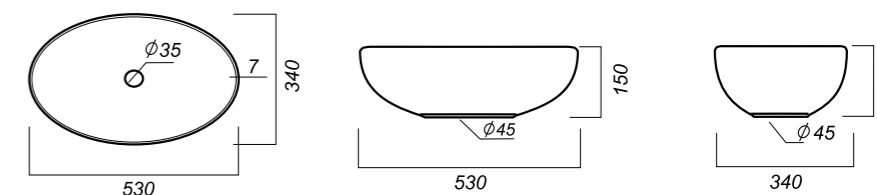

УМЫВАЛЬНИК
RINGO SLIM
RINGSLWB01S

Способ монтажа:
столешница, тумба
Гофроупаковка: 1 шт

Комплектация:
умывальник
Материал: фарфор

530 x 340 x 150

9.7