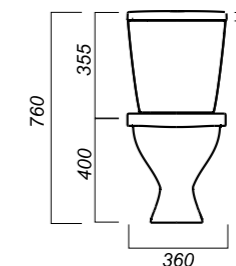

Направление выпуска: косой

Скрытый выпуск: нет

Ободковая чаша: да

Полочка антивсплеск: да

Объем бачка: 6 л

Тип смыва: каскадный

Покрытие: Sanita Crystal

Материал: фарфор

Арматура: Alcaplast

Сиденье: АВН

Микролифт: нет

Гофроупаковка: 1 шт

360 x 615 x 760

26

КОМФОРТ

УНИТАЗ-КОМПАКТ
ФОРМАТ
FRTSACC01030713

Комплектация:
чаша, бачок, сиденье, арматура, крепления

Способ монтажа: напольный

Крепление к полу: открытое

Направление выпуска: косой

Скрытый выпуск: нет

Ободковая чаша: да

Полочка антивсплеск: да

Объем бачка: 6 л