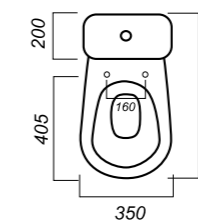

Комплектация:
чаша, бачок, сиденье, арматура, крепления

Способ монтажа: напольный

Крепление к полу: открытое
Направление выпуска: косой
Скрытый выпуск: нет
Ободковая чаша: да

Полочка антивсплеск: нет
Объем бачка: 6 л
Тип смыва: каскадный
Покрытие: Sanita Crystal
Материал: фарфор
Арматура: Alcaplast
Сиденье: полипласт, термопласт, пласт. крепл.
Микролифт: нет
Гофроупаковка: 1 шт

350 x 640 x 805

25