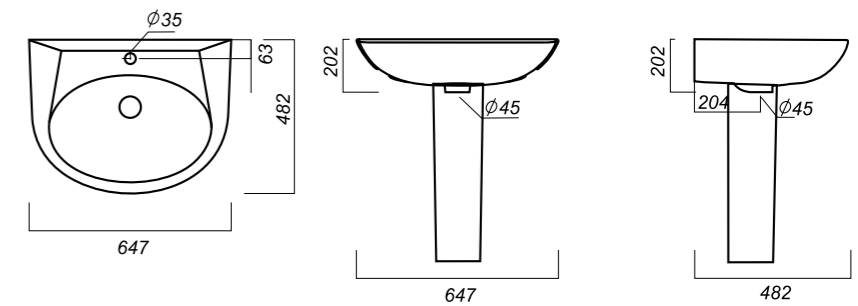

647 x 482 x 202
157 x 157 x 690

25.2

ПЬЕДЕСТАЛ
BEST
BSTSLPD01

Способ монтажа:
напольный
Гофроупаковка: 1 шт

Комплектация:
пьедестал
Материал: фарфор

185 x 180 x 655

7.7

	ОПИСАНИЕ ПРОДУКТА	ГАБАРИТЫ	ВЕС	ЧЕРТЕЖ
<p>ПЬЕДЕСТАЛ CLASSIC LUXE CSCSLPD01</p> 	<p>Способ монтажа: напольный</p> <p>Гофроупаковка: 1 шт</p>	<p>Комплектация: пьедестал</p> <p>Материал: фарфор</p>	<p>190 x 168 x 690</p> <p>7.7</p>	
<p>ПЬЕДЕСТАЛ ART ARTSLPD01</p> 	<p>Способ монтажа: напольный</p> <p>Гофроупаковка: 1 шт</p>	<p>Комплектация: пьедестал</p> <p>Материал: фарфор</p>	<p>185 x 180 x 655</p> <p>9.8</p>	
<p>ПЬЕДЕСТАЛ ART FLORA ARTSLPD10</p> 	<p>Способ монтажа: напольный</p> <p>Гофроупаковка: 1 шт</p>	<p>Комплектация: пьедестал</p> <p>Материал: фарфор</p>	<p>185 x 180 x 655</p> <p>9.8</p>	
<p>УМЫВАЛЬНИК НА ПЬЕДЕСТАЛЕ/ ПОЛУПЬЕДЕСТАЛЕ BEST BSTSLWB01</p> 	<p>Способ монтажа: подвесной для умывальника, полупьедестала/напольный для пьедестала</p> <p>Гофроупаковка: 1 шт</p>	<p>Комплектация: умывальник, пьедестал/ полупьедестал, заглушка для перелива</p> <p>Материал: фарфор</p>	<p>558 x 448 x 174 194 x 310 x 325</p> <p>19.4</p>	