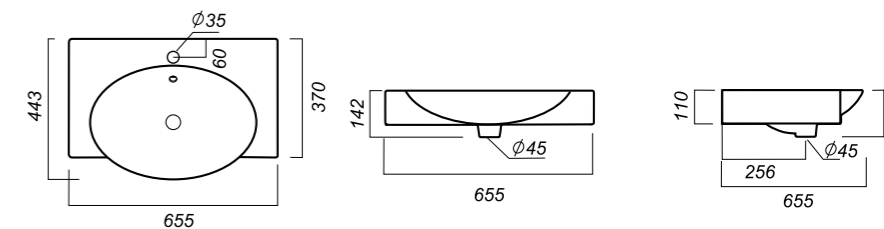

УМЫВАЛЬНИК
INFINITY 65
INF65SLWB01

Способ монтажа:
кронштейн, столешница, тумба
Гофроупаковка: 1 шт

Комплектация:
умывальник, крепления,
заглушка для перелива
Материал: фарфор

655 x 443 x 142

16.4