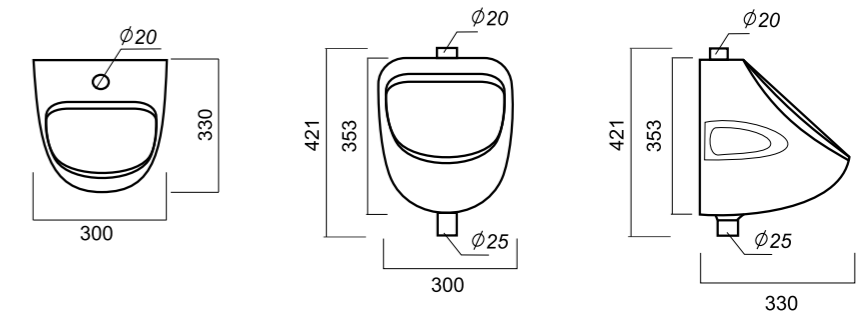

ОПИСАНИЕ ПРОДУКТА

ГАБАРИТЫ

ВЕС

ЧЕРТЕЖ

ПИССУАР
ОРИОН
ORISAUR01

Комплектация:
писсуар, крепления
Способ монтажа: подвесной

Материал: фарфор
Гофроупаковка: 1 шт

300 x 330 x 421

8.2