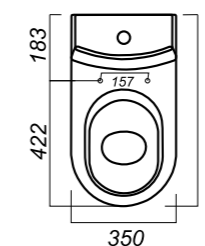

Гофроупаковка: 1 шт

350 x 650 x 771

31.9

УНИТАЗ
INFINITY SL DM
INFSLCC01040522

Комплектация:
чаша, бачок, сиденье, арматура, крепления

Способ монтажа: напольный

Крепление к полу: скрытое

Направление выпуска: универсальный