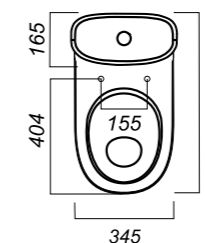

Комплектация:
чаша, бачок, сиденье, арматура, крепления

Способ монтажа: напольный

Крепление к полу: скрытое
Направление выпуска: универсальный
Скрытый выпуск: да
Ободковая чаша: да

Полочка антивсплеск: да
Объем бачка: 9 л
Тип смыва: каскадный
Покрытие: Sanita Crystal
Материал: фарфор
Арматура: Geberit
Сиденье: DINO PLAST
Система Clip UP: нет
Система Soft close: нет
Гофроупаковка: 1 шт

345 x 620 x 765

31.6