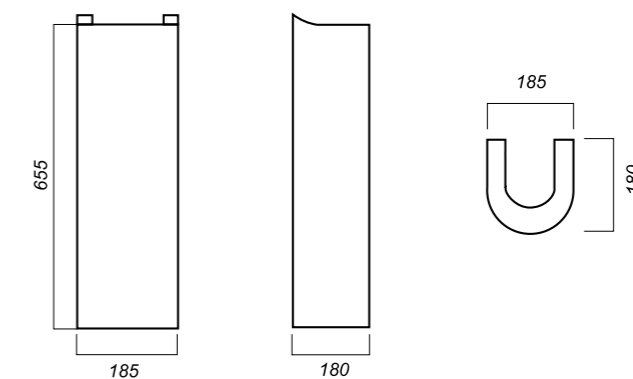

647 x 482 x 202
157 x 157 x 690

25.2

ПЬЕДЕСТАЛ
BEST
BSTSLPD01

Способ монтажа:
напольный
Гофроупаковка: 1 шт

Комплектация:
пьедестал
Материал: фарфор

185 x 180 x 655

7.7

	ОПИСАНИЕ ПРОДУКТА	ГАБАРИТЫ	ВЕС	ЧЕРТЕЖ
<p>ПЬЕДЕСТАЛ CLASSIC LUXE CSCSLPD01</p> 	<p>Способ монтажа: напольный</p> <p>Гофроупаковка: 1 шт</p>	<p>Комплектация: пьедестал</p> <p>Материал: фарфор</p>	<p>190 x 168 x 690</p> <p>7.7</p>	
<p>ПЬЕДЕСТАЛ ART ARTSLPD01</p> 	<p>Способ монтажа: напольный</p> <p>Гофроупаковка: 1 шт</p>	<p>Комплектация: пьедестал</p> <p>Материал: фарфор</p>	<p>185 x 180 x 655</p> <p>9.8</p>	
<p>ПЬЕДЕСТАЛ ART FLORA ARTSLPD10</p> 	<p>Способ монтажа: напольный</p> <p>Гофроупаковка: 1 шт</p>	<p>Комплектация: пьедестал</p> <p>Материал: фарфор</p>	<p>185 x 180 x 655</p> <p>9.8</p>	
<p>УМЫВАЛЬНИК НА ПЬЕДЕСТАЛЕ/ ПОЛУПЬЕДЕСТАЛЕ BEST BSTSLWB01</p> 	<p>Способ монтажа: подвесной для умывальника, полупьедестала/напольный для пьедестала</p> <p>Гофроупаковка: 1 шт</p>	<p>Комплектация: умывальник, пьедестал/ полупьедестал, заглушка для перелива</p> <p>Материал: фарфор</p>	<p>558 x 448 x 174 194 x 310 x 325</p> <p>19.4</p>	