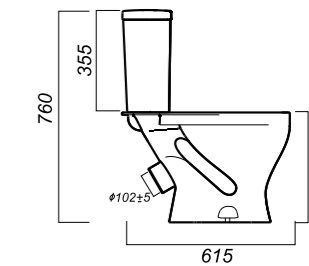

ОПИСАНИЕ ПРОДУКТА

ГАБАРИТЫ

ВЕС

ЧЕРТЕЖ

КОМФОРТ

УНИТАЗ-КОМПАКТ
СТАНДАРТ
SDTSACC01030712

Комплектация:
чаша, бачок, сиденье, арматура, крепления

Способ монтажа: напольный

Крепление к полу: открытое

Направление выпуска: косой

Скрытый выпуск: нет

Ободковая чаша: да

Полочка антивсплеск: да

Объем бачка: 6 л

Тип смыва: каскадный

Покрытие: Sanita Crystal

Материал: фарфор

Арматура: Alcaplast

Сиденье: Wirquin

Микролифт: да

Гофроупаковка: 1 шт

370 x 620 x 780

29

ЭКОНОМ

УНИТАЗ-КОМПАКТ
ФОРМАТ
FRTSACC01090113

Комплектация:
чаша, бачок, сиденье, арматура, крепления

Способ монтажа: напольный

Крепление к полу: открытое

Направление выпуска: косой

Скрытый выпуск: нет

Ободковая чаша: да

Полочка антивсплеск: да

Объем бачка: 6 л

Тип смыва: каскадный

Покрытие: Sanita Crystal

Материал: фарфор

Арматура: Уклад

Сиденье: Уклад

Микролифт: нет

Гофроупаковка: 1 шт

360 x 615 x 760

26

ЛЮКС

УНИТАЗ-КОМПАКТ
ФОРМАТ
FRTSACC01020713

Комплектация:
чаша, бачок, сиденье, арматура, крепления

Способ монтажа: напольный

Крепление к полу: открытое

Направление выпуска: косой

Скрытый выпуск: нет

Ободковая чаша: да

Полочка антивсплеск: да

Объем бачка: 6 л

Тип смыва: каскадный

Покрытие: Sanita Crystal

Материал: фарфор

Арматура: Alcaplast

Сиденье: АВН

Микролифт: нет

Гофроупаковка: 1 шт

360 x 615 x 760

26

КОМФОРТ

УНИТАЗ-КОМПАКТ
ФОРМАТ
FRTSACC01030713

Комплектация:
чаша, бачок, сиденье, арматура, крепления

Способ монтажа: напольный

Крепление к полу: открытое

Направление выпуска: косой

Скрытый выпуск: нет

Ободковая чаша: да

Полочка антивсплеск: да

Объем бачка: 6 л

Тип смыва: каскадный

Покрытие: Sanita Crystal

Материал: фарфор

Арматура: Alcaplast

Сиденье: АВН

Микролифт: да

Гофроупаковка: 1 шт

360 x 615 x 760

26