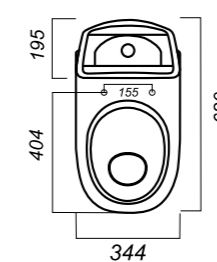

Комплектация:
чаша, бачок, сиденье, арматура,
крепления

Способ монтажа: напольный

Крепление к полу: скрытое
Направление выпуска: универсальный
Скрытый выпуск: да
Ободковая чаша: да

Полочка антивсплеск: да
Объем бачка: 8 л
Тип смыва: каскадный
Покрытие: Sanita Crystal
Материал: фарфор
Арматура: Geberit
Сиденье: DINO PLAST
Система Clip UP: да
Система Soft close: да
Гофроупаковка: 1 шт

344 x 620 x 780

31.3