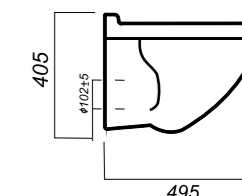

Комплектация:
унитаз, сиденье, крепления

Способ монтажа: подвесной

Ободковая чаша: да
Тип смыва: каскадный

Полочка антивсплеск: да
Покрытие: Sanita Crystal
Материал: фарфор
Межосевое расстояние: 230 мм
Сиденье: DINO PLAST
Система Clip UP: да
Система Soft close: да
Гофроупаковка: 1 шт

405 x 495 x 345

14.1