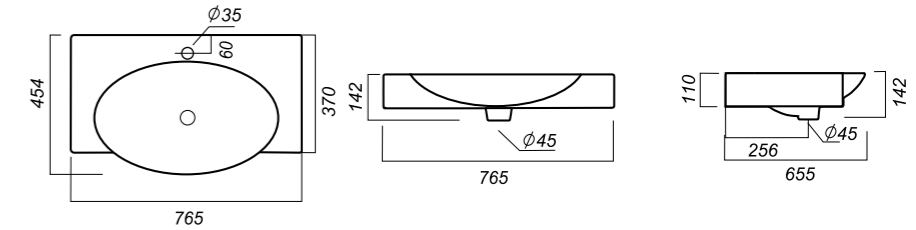

ОПИСАНИЕ ПРОДУКТА

ГАБАРИТЫ

ВЕС

ЧЕРТЕЖ

УМЫВАЛЬНИК
НА КРОНШТЕЙНАХ
INFINITY 76
INF76SLWB01KR

Способ монтажа:
на кронштейне
Материал:
фарфор, нержавеющая сталь

Комплектация:
умывальник, крепления,
кронштейн
Гофроупаковка: 1 шт

765 x 454 x 142

17.3