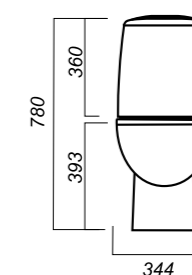

Комплектация:
чаша, бачок, сиденье, арматура,
крепления

Способ монтажа: напольный

Крепление к полу: скрытое
Направление выпуска: универсальный
Скрытый выпуск: да
Ободковая чаша: да

Полочка антивсплеск: да
Объем бачка: 8 л
Тип смыва: каскадный
Покрытие: Sanita Crystal
Материал: фарфор
Арматура: Geberit
Сиденье: DINO PLAST
Система Clip UP: да
Система Soft close: да
Гофроупаковка: 1 шт

344 x 620 x 780

31.3