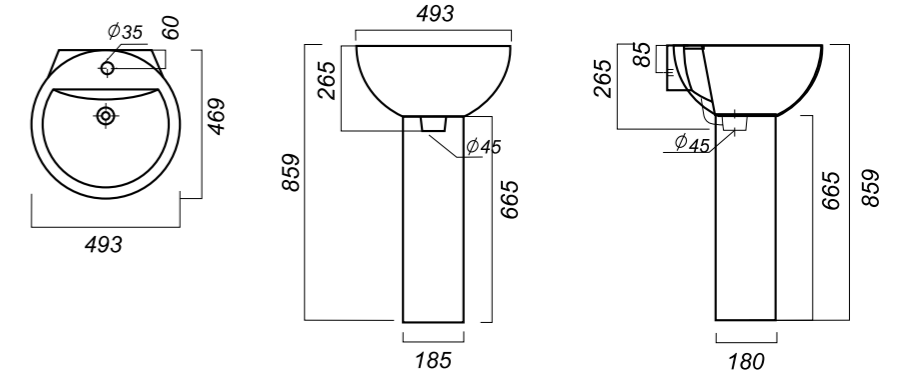

ОПИСАНИЕ ПРОДУКТА

ГАБАРИТЫ

ВЕС

ЧЕРТЕЖ

УМЫВАЛЬНИК
НА ПЬЕДЕСТАЛЕ
ART
ARTSLWB01

Способ монтажа:
подвесной для умывальника/напольный
для пьедестала
Гофроупаковка: 1 шт

Комплектация:
умывальник, пьедестал,
заглушка для перелива
Материал: фарфор

493 x 469 x 265
185 x 180 x 665

22.8