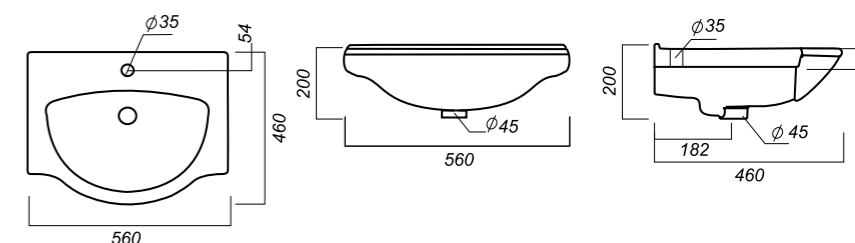

ОПИСАНИЕ ПРОДУКТА

ГАБАРИТЫ

ВЕС

ЧЕРТЕЖ

УМЫВАЛЬНИК
ИДЕАЛ 56
IDL56SAWB01

Способ монтажа:
кронштейн, тумба
Гофроупаковка: 1 шт

Комплектация:
умывальник, кольцо
перелива, крепления
Материал: фарфор

560 x 460 x 200

14.5