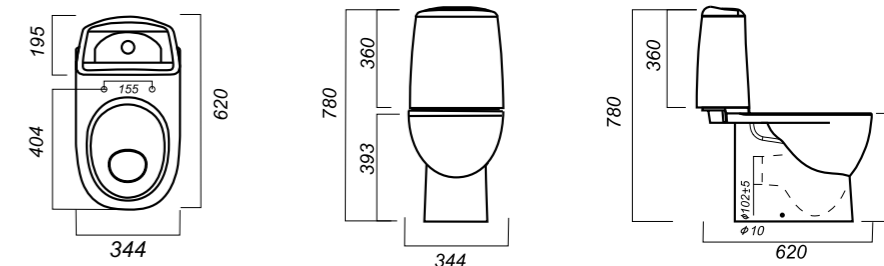

УНИТАЗ-КОМПАКТ
BEST SL DM
BSTSLCC04020522

Комплектация:
чаша, бачок, сиденье, арматура, крепления

Способ монтажа: напольный

Крепление к полу: скрытое
Направление выпуска: универсальный
Скрытый выпуск: да
Ободковая чаша: да

Полочка антивсплеск: да
Объем бачка: 8 л
Тип смыва: каскадный
Покрытие: Sanita Crystal
Материал: фарфор
Арматура: Geberit
Сиденье: DINO PLAST
Система Clip UP: да
Система Soft close: да
Гофроупаковка: 1 шт

344 x 620 x 780

31.3