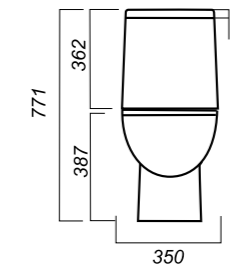

Гофроупаковка: 1 шт

350 x 650 x 771

31.9

УНИТАЗ
INFINITY SL DM
INFSLCC01040522

Комплектация:
чаша, бачок, сиденье, арматура, крепления

Способ монтажа: напольный

Крепление к полу: скрытое

Направление выпуска: универсальный