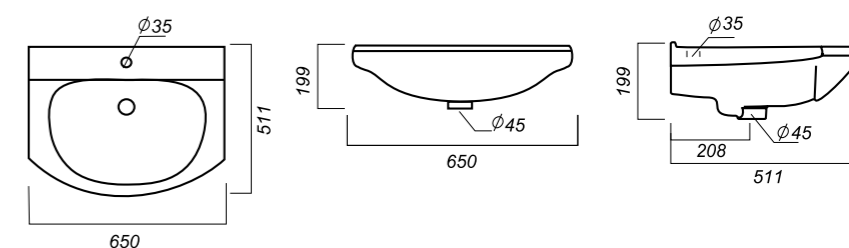

УМЫВАЛЬНИК
ЛАГУНА 65
LGN65SAWB01

Способ монтажа:
кронштейн, тумба
Гофроупаковка: 1 шт

Комплектация:
умывальник, кольцо
перелива, крепления
Материал: фарфор

650 x 511 x 199

17