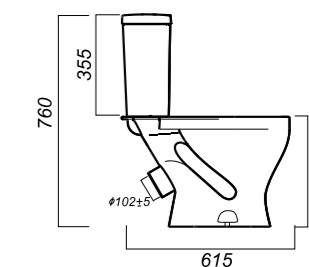

ОПИСАНИЕ ПРОДУКТА

ГАБАРИТЫ

ВЕС

ЧЕРТЕЖ

КОМФОРТ

УНИТАЗ-КОМПАКТ
СТАНДАРТ
SDTSACC01030712

Комплектация:
чаша, бачок, сиденье, арматура, крепления

Способ монтажа: напольный

Крепление к полу: открытое

Направление выпуска: косой

Скрытый выпуск: нет

Ободковая чаша: да

Полочка антивсплеск: да

Объем бачка: 6 л

Тип смыва: каскадный

Покрытие: Sanita Crystal

Материал: фарфор

Арматура: Alcaplast

Сиденье: Wirquin

Микролифт: да

Гофроупаковка: 1 шт

370 x 620 x 780

29

ЭКОНОМ

УНИТАЗ-КОМПАКТ
ФОРМАТ
FRTSACC01090113

Комплектация:
чаша, бачок, сиденье, арматура, крепления

Способ монтажа: напольный

Крепление к полу: открытое

Направление выпуска: косой

Скрытый выпуск: нет

Ободковая чаша: да

Полочка антивсплеск: да

Объем бачка: 6 л

Тип смыва: каскадный

Покрытие: Sanita Crystal

Материал: фарфор

Арматура: Уклад

Сиденье: Уклад

Микролифт: нет

Гофроупаковка: 1 шт

360 x 615 x 760

26

ЛЮКС

УНИТАЗ-КОМПАКТ
ФОРМАТ
FRTSACC01020713

Комплектация:
чаша, бачок, сиденье, арматура, крепления

Способ монтажа: напольный

Крепление к полу: открытое

Направление выпуска: косой

Скрытый выпуск: нет

Ободковая чаша: да

Полочка антивсплеск: да

Объем бачка: 6 л

Тип смыва: каскадный

Покрытие: Sanita Crystal

Материал: фарфор

Арматура: Alcaplast

Сиденье: АВН

Микролифт: нет

Гофроупаковка: 1 шт

360 x 615 x 760

26

КОМФОРТ

УНИТАЗ-КОМПАКТ
ФОРМАТ
FRTSACC01030713

Комплектация:
чаша, бачок, сиденье, арматура, крепления

Способ монтажа: напольный

Крепление к полу: открытое

Направление выпуска: косой

Скрытый выпуск: нет

Ободковая чаша: да

Полочка антивсплеск: да

Объем бачка: 6 л

Тип смыва: каскадный

Покрытие: Sanita Crystal

Материал: фарфор

Арматура: Alcaplast

Сиденье: АВН

Микролифт: да

Гофроупаковка: 1 шт

360 x 615 x 760

26