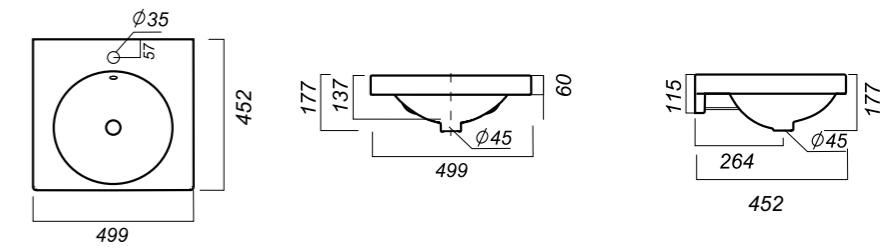

УМЫВАЛЬНИК
НА КРОНШТЕЙНАХ
NEXT 50 GREEK
RNG50SLWB11KR

Способ монтажа:
на кронштейне

Материал:
фарфор, нержавеющая сталь

Комплектация:
умывальник, заглушка
для перелива, крепления,
кронштейн
Гофроупаковка: 1 шт

499 x 452 x 177

14.4