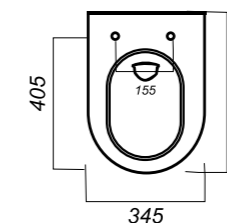

Комплектация:
унитаз, сиденье, крепления

Способ монтажа: подвесной

Ободковая чаша: да
Тип смыва: каскадный

Полочка антивсплеск: да
Покрытие: Sanita Crystal
Материал: фарфор
Межосевое расстояние: 230 мм
Сиденье: DINO PLAST
Система Clip UP: да
Система Soft close: да
Гофроупаковка: 1 шт

405 x 495 x 345

14.1