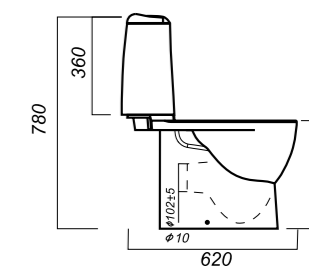

Комплектация:
чаша, бачок, сиденье, арматура,
крепления

Способ монтажа: напольный

Крепление к полу: скрытое
Направление выпуска: универсальный
Скрытый выпуск: да
Ободковая чаша: да

Полочка антивсплеск: да
Объем бачка: 8 л
Тип смыва: каскадный
Покрытие: Sanita Crystal
Материал: фарфор
Арматура: Geberit
Сиденье: DINO PLAST
Система Clip UP: да
Система Soft close: да
Гофроупаковка: 1 шт

344 x 620 x 780

31.3