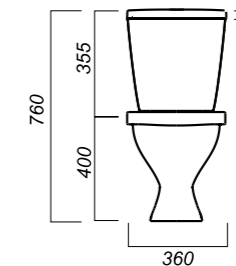

ОПИСАНИЕ ПРОДУКТА

ГАБАРИТЫ

ВЕС

ЧЕРТЕЖ

КОМФОРТ

УНИТАЗ-КОМПАКТ
СТАНДАРТ
SDTSACC01030712

Комплектация:
чаша, бачок, сиденье, арматура, крепления

Способ монтажа: напольный

Крепление к полу: открытое

Направление выпуска: косой

Скрытый выпуск: нет

Ободковая чаша: да

Полочка антивсплеск: да

Объем бачка: 6 л

Тип смыва: каскадный

Покрытие: Sanita Crystal

Материал: фарфор

Арматура: Alcaplast

Сиденье: Wirquin

Микролифт: да

Гофроупаковка: 1 шт

370 x 620 x 780

29

ЭКОНОМ

УНИТАЗ-КОМПАКТ
ФОРМАТ
FRTSACC01090113

Комплектация:
чаша, бачок, сиденье, арматура, крепления

Способ монтажа: напольный

Крепление к полу: открытое

Направление выпуска: косой

Скрытый выпуск: нет

Ободковая чаша: да

Полочка антивсплеск: да

Объем бачка: 6 л

Тип смыва: каскадный

Покрытие: Sanita Crystal

Материал: фарфор

Арматура: Уклад

Сиденье: Уклад

Микролифт: нет

Гофроупаковка: 1 шт

360 x 615 x 760

26

ЛЮКС

УНИТАЗ-КОМПАКТ
ФОРМАТ
FRTSACC01020713

Комплектация:
чаша, бачок, сиденье, арматура, крепления

Способ монтажа: напольный

Крепление к полу: открытое

Направление выпуска: косой

Скрытый выпуск: нет

Ободковая чаша: да

Полочка антивсплеск: да

Объем бачка: 6 л

Тип смыва: каскадный

Покрытие: Sanita Crystal

Материал: фарфор

Арматура: Alcaplast

Сиденье: АВН

Микролифт: нет

Гофроупаковка: 1 шт

360 x 615 x 760

26

КОМФОРТ

УНИТАЗ-КОМПАКТ
ФОРМАТ
FRTSACC01030713

Комплектация:
чаша, бачок, сиденье, арматура, крепления

Способ монтажа: напольный

Крепление к полу: открытое

Направление выпуска: косой

Скрытый выпуск: нет

Ободковая чаша: да

Полочка антивсплеск: да

Объем бачка: 6 л

Тип смыва: каскадный

Покрытие: Sanita Crystal

Материал: фарфор

Арматура: Alcaplast

Сиденье: АВН

Микролифт: да

Гофроупаковка: 1 шт

360 x 615 x 760

26