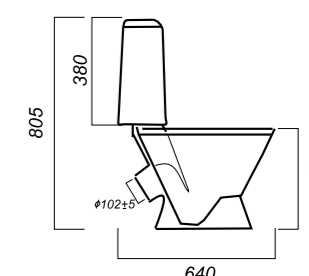

Комплектация:
чаша, бачок, сиденье, арматура, крепления
Способ монтажа: напольный
Крепление к полу: открытое
Направление выпуска: косой
Скрытый выпуск: нет
Ободковая чаша: да

Полочка антисплеск: нет
Объем бачка: 6 л
Тип смыва: каскадный
Покрытие: Sanita Crystal
Материал: фарфор
Арматура: Alcaplast
Сиденье: полипласт, термопласт, пласт. крепл.
Микролифт: нет
Гофроупаковка: 1 шт

345 x 640 x 805

26.6