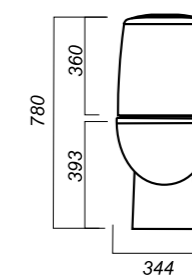

Комплектация:
чаша, бачок, сиденье, арматура,
крепления

Способ монтажа: напольный

Крепление к полу: скрытое
Направление выпуска: универсальный
Скрытый выпуск: да
Ободковая чаша: да

Полочка антивсплеск: да
Объем бачка: 8 л
Тип смыва: каскадный
Покрытие: Sanita Crystal
Материал: фарфор
Арматура: Geberit
Сиденье: DINO PLAST
Система Clip UP: да
Система Soft close: да
Гофроупаковка: 1 шт

344 x 620 x 780

31.3