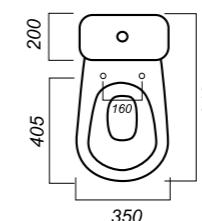

Комплектация:
чаша, бачок, сиденье, арматура, крепления
Способ монтажа: напольный
Крепление к полу: открытое
Направление выпуска: косой
Скрытый выпуск: нет
Ободковая чаша: да

Полочка антисплеск: нет
Объем бачка: 6 л
Тип смыва: каскадный
Покрытие: Sanita Crystal
Материал: фарфор
Арматура: Уклад
Сиденье: Уклад
Микролифт: нет
Гофроупаковка: 1 шт

350 x 640 x 805

25