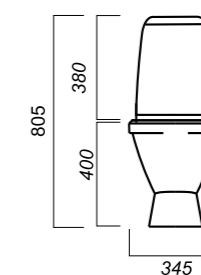

Комплектация:
чаша, бачок, сиденье, арматура, крепления
Способ монтажа: напольный
Крепление к полу: открытое
Направление выпуска: косой
Скрытый выпуск: нет
Ободковая чаша: да

Полочка антисплеск: нет
Объем бачка: 6 л
Тип смыва: каскадный
Покрытие: Sanita Crystal
Материал: фарфор
Арматура: Alcaplast
Сиденье: полипласт, термопласт, пласт. крепл.
Микролифт: нет
Гофроупаковка: 1 шт

345 x 640 x 805

26.6