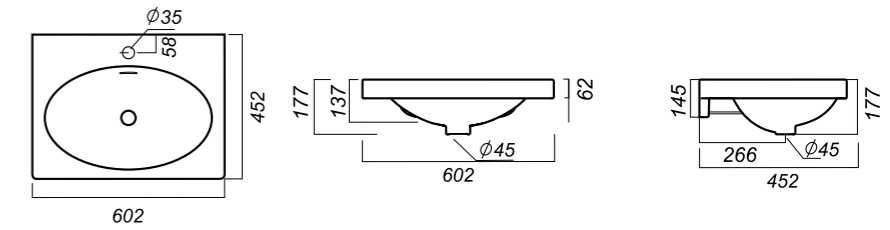

ОПИСАНИЕ ПРОДУКТА

ГАБАРИТЫ

ВЕС

ЧЕРТЕЖ

УМЫВАЛЬНИК
НА КРОНШТЕЙНАХ
NEXT 60 GREEK
NXT60SLWB11KR

Способ монтажа:
на кронштейне

Материал:
фарфор, нержавеющая сталь

Комплектация:
умывальник, заглушка
для перелива, крепления,
кронштейн
Гофроупаковка: 1 шт

602 x 452 x 177

17.7