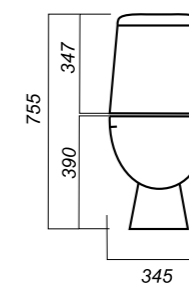

ОПИСАНИЕ ПРОДУКТА

ГАБАРИТЫ

ВЕС

ЧЕРТЕЖ

УНИТАЗ-КОМПАКТ
ART SL DM
ARTSLCC01040622

Комплектация:
чаша, бачок, сиденье, арматура, крепления

Способ монтажа: напольный

Крепление к полу: скрытое
Направление выпуска: универсальный
Скрытый выпуск: да
Ободковая чаша: да

Полочка антивсплеск: да
Объем бачка: 9 л
Тип смыва: каскадный
Покрытие: Sanita Crystal
Материал: фарфор
Арматура: Geberit
Сиденье: DINO PLAST
Система Clip UP: да
Система Soft close: да
Гофроупаковка: 1 шт

345 x 620 x 765

31.6

УНИТАЗ-КОМПАКТ
ART SL D
ARTSLCC01020622

Комплектация:
чаша, бачок, сиденье, арматура, крепления

Способ монтажа: напольный

Крепление к полу: скрытое
Направление выпуска: универсальный
Скрытый выпуск: да
Ободковая чаша: да

Полочка антивсплеск: да
Объем бачка: 9 л
Тип смыва: каскадный
Покрытие: Sanita Crystal
Материал: фарфор
Арматура: Geberit
Сиденье: DINO PLAST
Система Clip UP: нет
Система Soft close: нет
Гофроупаковка: 1 шт

345 x 620 x 765

31.6

УНИТАЗ-КОМПАКТ
ART FLORA
ARTSLCC10040622

Комплектация:
чаша, бачок, сиденье, арматура, крепления

Способ монтажа: напольный

Крепление к полу: скрытое
Направление выпуска: универсальный
Скрытый выпуск: да
Ободковая чаша: да

Полочка антивсплеск: да
Объем бачка: 9 л
Тип смыва: каскадный
Покрытие: Sanita Crystal
Материал: фарфор
Арматура: Geberit
Сиденье: DINO PLAST
Система Clip UP: да
Система Soft close: да
Гофроупаковка: 1 шт

345 x 620 x 765

31.6

УНИТАЗ-КОМПАКТ
MAX SL DM
MAXSLCC01040513

Комплектация:
чаша, бачок, сиденье, арматура, крепления

Способ монтажа: напольный

Крепление к полу: открытое
Направление выпуска: косой
Скрытый выпуск: нет
Ободковая чаша: да