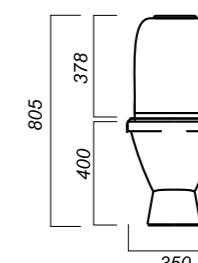

Комплектация:
чаша, бачок, сиденье, арматура, крепления

Способ монтажа: напольный

Крепление к полу: открытое
Направление выпуска: косой
Скрытый выпуск: нет
Ободковая чаша: да

Полочка антивсплеск: нет
Объем бачка: 6 л
Тип смыва: каскадный
Покрытие: Sanita Crystal
Материал: фарфор
Арматура: Alcaplast
Сиденье: полипласт, термопласт, пласт. крепл.
Микролифт: да
Гофроупаковка: 1 шт

350 x 640 x 805

25