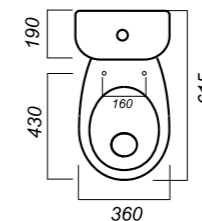

ОПИСАНИЕ ПРОДУКТА

ГАБАРИТЫ

ВЕС

ЧЕРТЕЖ

КОМФОРТ

УНИТАЗ-КОМПАКТ
СТАНДАРТ
SDTSACC01030712

Комплектация:
чаша, бачок, сиденье, арматура, крепления

Способ монтажа: напольный

Крепление к полу: открытое

Направление выпуска: косой

Скрытый выпуск: нет

Ободковая чаша: да

Полочка антивсплеск: да

Объем бачка: 6 л

Тип смыва: каскадный

Покрытие: Sanita Crystal

Материал: фарфор

Арматура: Alcaplast

Сиденье: Wirquin

Микролифт: да

Гофроупаковка: 1 шт

370 x 620 x 780

29

ЭКОНОМ

УНИТАЗ-КОМПАКТ
ФОРМАТ
FRTSACC01090113

Комплектация:
чаша, бачок, сиденье, арматура, крепления

Способ монтажа: напольный

Крепление к полу: открытое

Направление выпуска: косой

Скрытый выпуск: нет

Ободковая чаша: да

Полочка антивсплеск: да

Объем бачка: 6 л

Тип смыва: каскадный

Покрытие: Sanita Crystal

Материал: фарфор

Арматура: Уклад

Сиденье: Уклад

Микролифт: нет

Гофроупаковка: 1 шт

360 x 615 x 760

26

ЛЮКС

УНИТАЗ-КОМПАКТ
ФОРМАТ
FRTSACC01020713

Комплектация:
чаша, бачок, сиденье, арматура, крепления

Способ монтажа: напольный

Крепление к полу: открытое

Направление выпуска: косой

Скрытый выпуск: нет

Ободковая чаша: да

Полочка антивсплеск: да

Объем бачка: 6 л

Тип смыва: каскадный

Покрытие: Sanita Crystal

Материал: фарфор

Арматура: Alcaplast

Сиденье: АВН

Микролифт: нет

Гофроупаковка: 1 шт

360 x 615 x 760

26

КОМФОРТ

УНИТАЗ-КОМПАКТ
ФОРМАТ
FRTSACC01030713

Комплектация:
чаша, бачок, сиденье, арматура, крепления

Способ монтажа: напольный

Крепление к полу: открытое

Направление выпуска: косой

Скрытый выпуск: нет

Ободковая чаша: да

Полочка антивсплеск: да

Объем бачка: 6 л

Тип смыва: каскадный

Покрытие: Sanita Crystal

Материал: фарфор

Арматура: Alcaplast

Сиденье: АВН

Микролифт: да

Гофроупаковка: 1 шт

360 x 615 x 760

26