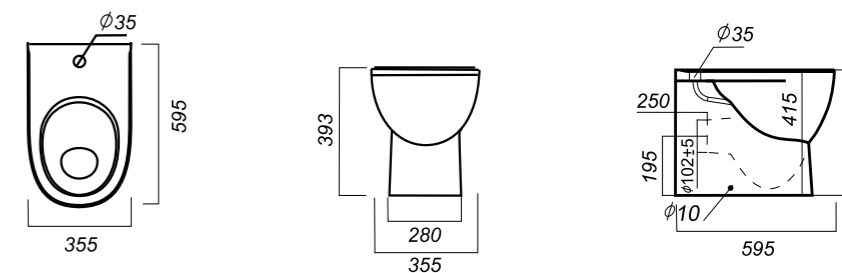

БИДЕ
**УНИВЕРСАЛЬНОЕ
ART, BEST, FEST**
ARTSLBI01

Комплектация:
чаша, крепления
Способ монтажа: напольный

Покрытие: Sanita Crystal
Материал: фарфор
Гофроупаковка: 1 шт

355 x 595 x 393

17.1