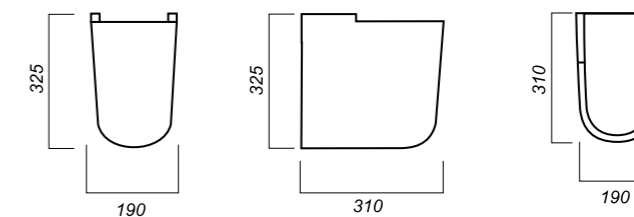

ГАБАРИТЫ

ВЕС

ЧЕРТЕЖ

ПОЛУПЬЕДЕСТАЛ
**BEST COLOR
RED**
BSTSLSP03

Способ монтажа:
подвесной
Цвет:
Red

Комплектация:
полупьедестал
Материал: фарфор
Гофроупаковка: 1 шт

190 x 310 x 325

9