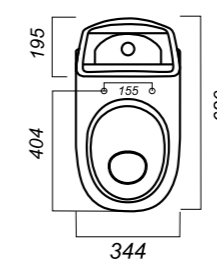

Комплектация:
чаша, бачок, сиденье, арматура,
крепления

Способ монтажа: напольный

Крепление к полу: скрытое
Направление выпуска: универсальный
Скрытый выпуск: да
Ободковая чаша: да

Полочка антивсплеск: да
Объем бачка: 8 л
Тип смыва: каскадный
Покрытие: Sanita Crystal
Материал: фарфор
Арматура: Geberit
Сиденье: DINO PLAST
Система Clip UP: да
Система Soft close: да
Гофроупаковка: 1 шт

344 x 620 x 780

31.3