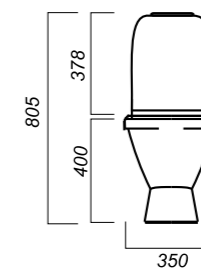

345 x 640 x 805

26.6

ЭКОНОМ

УНИТАЗ-КОМПАКТ
САМАРСКИЙ
SMRSACC01090111

Комплектация:
чаша, бачок, сиденье, арматура, крепления
Способ монтажа: напольный
Крепление к полу: открытое
Направление выпуска: косой
Скрытый выпуск: нет
Ободковая чаша: да

Полочка антисплеск: нет
Объем бачка: 6 л
Тип смыва: каскадный
Покрытие: Sanita Crystal
Материал: фарфор
Арматура: Уклад
Сиденье: Уклад
Микролифт: нет
Гофроупаковка: 1 шт

350 x 640 x 805

25

ОПИСАНИЕ ПРОДУКТА