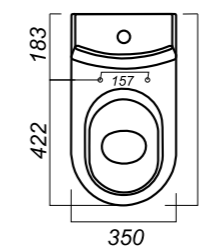

Комплектация:
чаша, бачок, сиденье, арматура, крепления

Способ монтажа: напольный

Крепление к полу: открытое

Направление выпуска: универсальный

Скрытый выпуск: да

Ободковая чаша: да

Полочка антивсплеск: нет

Объем бачка: 8 л

Тип смыва: каскадный

Покрытие: Sanita Crystal

Материал: фарфор

Арматура: Geberit

Сиденье: DINO PLAST

Система Clip UP: нет

Система Soft close: нет

Гофроупаковка: 1 шт

350 x 650 x 771

31.9