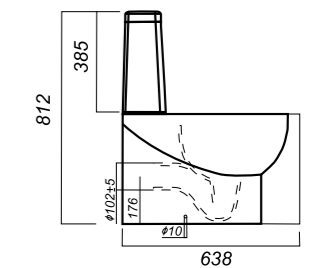

Сиденье: DINO PLAST

Система Clip UP: да

Система Soft close: да

Гофроупаковка: 1 шт

364 x 638 x 812

46.8

УНИТАЗ-КОМПАКТ
QUADRO
QDRSLCC01040522

Комплектация:
чаша, бачок, сиденье, арматура, крепления