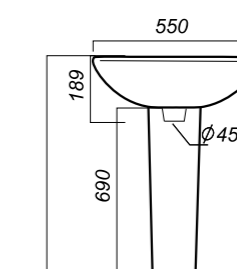

Способ монтажа:
подвесной для умывальника/напольный
для пьедестала
Гофроупаковка: 1 шт

Комплектация:
умывальник, пьедестал,
кольцо перелива
Материал: фарфор

550 x 471 x 189
178 x 142 x 690

12