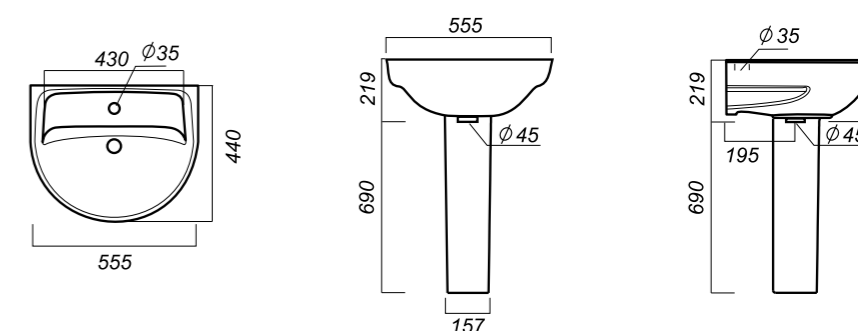

УМЫВАЛЬНИК
НА ПЬЕДЕСТАЛЕ
ЭТАЛОН
ETL55SAWB01

Способ монтажа:
подвесной для умывальника/напольный
для пьедестала
Гофроупаковка: 1 шт

Комплектация:
умывальник, пьедестал,
кольцо перелива
Материал: фарфор

555 x 440 x 219
157 x 157 x 690

13