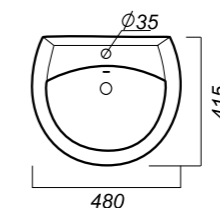

Способ монтажа:
подвесной для умывальника/напольный
для пьедестала
Гофроупаковка: 1 шт

Комплектация:
умывальник, пьедестал,
кольцо перелива
Материал: фарфор

480 x 415 x 180
178 x 142 x 690

9