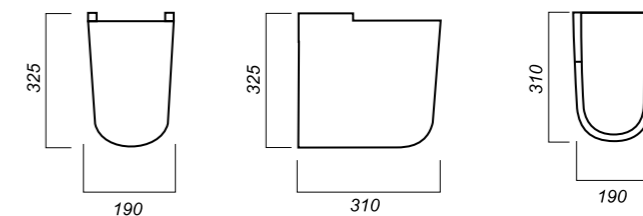

190 x 310 x 325

9

ПОЛУПЬЕДЕСТАЛ
BEST COLOR
GREEN
BSTSLSP05

Способ монтажа:
подвесной
Цвет:
Green

Комплектация:
полупьедестал
Материал: фарфор
Гофроупаковка: 1 шт

190 x 310 x 325

9

ОПИСАНИЕ ПРОДУКТА