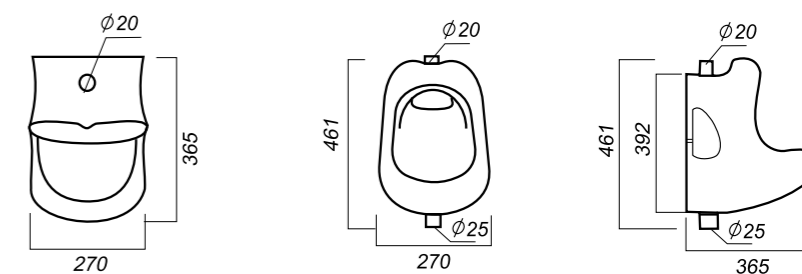

ПИССУАР
KISS
LOVSLUR03

Комплектация:
писсуар
Способ монтажа: подвесной

Покрытие: Sanita Crystal
Материал: фарфор
Гофроупаковка: 1 шт

270 x 365 x 461

10.8