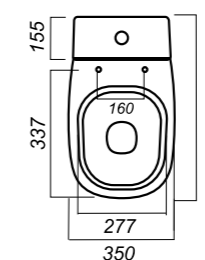

Комплектация:
чаша, бачок, сиденье, арматура, крепления

Способ монтажа: напольный

Крепление к полу: скрытое

Направление выпуска: универсальный

Скрытый выпуск: да

Ободковая чаша: да

Полочка антивсплеск: да

Объем бачка: 8 л

Тип смыва: каскадный

Покрытие: Sanita Crystal

Материал: фарфор

Арматура: Geberit

Сиденье: DINO PLAST

Система Clip UP: да

Система Soft close: да

Гофроупаковка: 1 шт

350 x 625 x 812

33.63