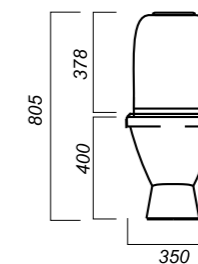

Комплектация:
чаша, бачок, сиденье, арматура, крепления

Способ монтажа: напольный

Крепление к полу: открытое
Направление выпуска: косой
Скрытый выпуск: нет
Ободковая чаша: да

Полочка антивсплеск: нет
Объем бачка: 6 л
Тип смыва: каскадный
Покрытие: Sanita Crystal
Материал: фарфор
Арматура: Alcaplast
Сиденье: полипласт, термопласт, пласт. крепл.
Микролифт: нет
Гофроупаковка: 1 шт

350 x 640 x 805

25