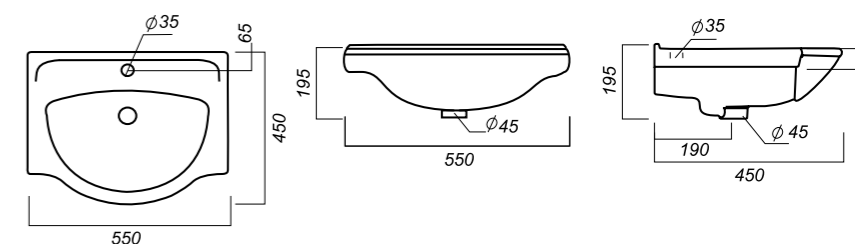

УМЫВАЛЬНИК
РЕАЛ 56
REA56SAWB01

Способ монтажа:
кронштейн, тумба
Гофроупаковка: 1 шт

Комплектация:
умывальник, кольцо
перелива, крепления
Материал: фарфор

550 x 450 x 195

8