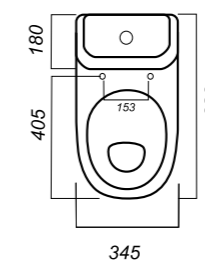

ОПИСАНИЕ ПРОДУКТА

ГАБАРИТЫ

ВЕС

ЧЕРТЕЖ

УНИТАЗ-КОМПАКТ
ART SL DM
ARTSLCC01040622

Комплектация:
чаша, бачок, сиденье, арматура, крепления

Способ монтажа: напольный

Крепление к полу: скрытое
Направление выпуска: универсальный
Скрытый выпуск: да
Ободковая чаша: да

Полочка антивсплеск: да
Объем бачка: 9 л
Тип смыва: каскадный
Покрытие: Sanita Crystal
Материал: фарфор
Арматура: Geberit
Сиденье: DINO PLAST
Система Clip UP: да
Система Soft close: да
Гофроупаковка: 1 шт

345 x 620 x 765

31.6

УНИТАЗ-КОМПАКТ
ART SL D
ARTSLCC01020622

Комплектация:
чаша, бачок, сиденье, арматура, крепления

Способ монтажа: напольный

Крепление к полу: скрытое
Направление выпуска: универсальный
Скрытый выпуск: да
Ободковая чаша: да

Полочка антивсплеск: да
Объем бачка: 9 л
Тип смыва: каскадный
Покрытие: Sanita Crystal
Материал: фарфор
Арматура: Geberit
Сиденье: DINO PLAST
Система Clip UP: нет
Система Soft close: нет
Гофроупаковка: 1 шт

345 x 620 x 765

31.6

УНИТАЗ-КОМПАКТ
ART FLORA
ARTSLCC10040622

Комплектация:
чаша, бачок, сиденье, арматура, крепления

Способ монтажа: напольный

Крепление к полу: скрытое
Направление выпуска: универсальный
Скрытый выпуск: да
Ободковая чаша: да

Полочка антивсплеск: да
Объем бачка: 9 л
Тип смыва: каскадный
Покрытие: Sanita Crystal
Материал: фарфор
Арматура: Geberit
Сиденье: DINO PLAST
Система Clip UP: да
Система Soft close: да
Гофроупаковка: 1 шт

345 x 620 x 765

31.6

УНИТАЗ-КОМПАКТ
MAX SL DM
MAXSLCC01040513

Комплектация:
чаша, бачок, сиденье, арматура, крепления

Способ монтажа: напольный

Крепление к полу: открытое
Направление выпуска: косой
Скрытый выпуск: нет
Ободковая чаша: да