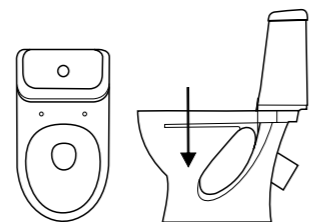

УНИВЕРСАЛЬНЫЙ

КОСОЙ

ПО ТИПУ УСТАНОВКИ

НАПОЛЬНЫЙ

ПОДВЕСНОЙ

ПО ТИПУ КОНСТРУКЦИИ

УНИТАЗЫ-КОМПАКТЫ

УНИТАЗЫ С ИНСТАЛЛЯЦИЕЙ

ПО ТИПУ ЧАШИ

АНТИВСПЛЕСК

Особенное устройство чаши унитаза (узкая воронка и наклон задней полочки чаши), которое препятствует образованию брызг.

ВОРОНКООБРАЗНАЯ

Сливное отверстие находится в центре, либо незначительно смещено вперед или назад. Стенки покатые. Благодаря форме нет грязи и запаха.

ТАРЕЛЬЧАТАЯ

Сливное отверстие смещено вперед, а чаша имеет более пологую форму, чем «антивсплеск», что обуславливает название типа «тарельчатая».

ПО ТИПУ СМЫВА

КАСКАДНЫЙ

Вода подается из центра и омывает всю чашу по поверхности равномерно.