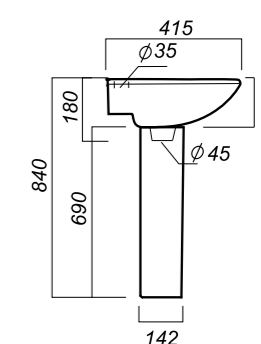

Способ монтажа:
подвесной для умывальника/напольный
для пьедестала
Гофроупаковка: 1 шт

Комплектация:
умывальник, пьедестал,
кольцо перелива
Материал: фарфор

480 x 415 x 180
178 x 142 x 690

9