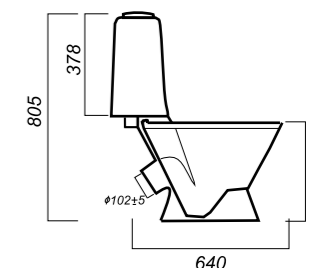

345 x 640 x 805

26.6

ЭКОНОМ

УНИТАЗ-КОМПАКТ
САМАРСКИЙ
SMRSACC01090111

Комплектация:
чаша, бачок, сиденье, арматура, крепления
Способ монтажа: напольный
Крепление к полу: открытое
Направление выпуска: косой
Скрытый выпуск: нет
Ободковая чаша: да

Полочка антисплеск: нет
Объем бачка: 6 л
Тип смыва: каскадный
Покрытие: Sanita Crystal
Материал: фарфор
Арматура: Уклад
Сиденье: Уклад
Микролифт: нет
Гофроупаковка: 1 шт

350 x 640 x 805

25

ОПИСАНИЕ ПРОДУКТА