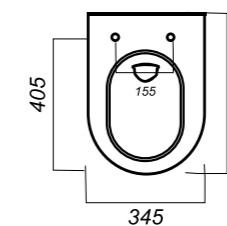

Комплектация:
унитаз, сиденье, крепления

Способ монтажа: подвесной

Ободковая чаша: да
Тип смыва: каскадный

Полочка антивсплеск: да
Покрытие: Sanita Crystal
Материал: фарфор
Межосевое расстояние: 230 мм
Сиденье: DINO PLAST
Система Clip UP: да
Система Soft close: да
Гофроупаковка: 1 шт

405 x 495 x 345

14.1