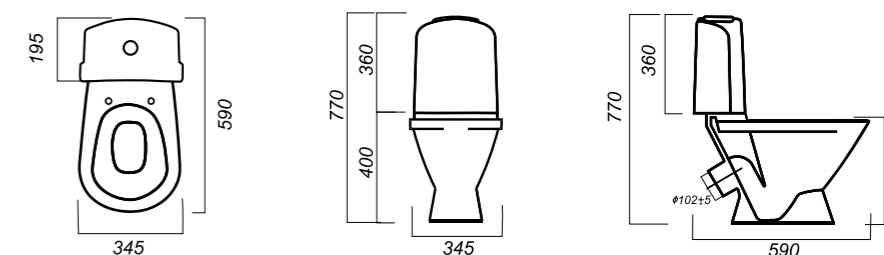

УНИТАЗ-КОМПАКТ
CLASSIC DM
CSCSLCC01040611

Комплектация:
чаша, бачок, сиденье, арматура, крепления

Способ монтажа: напольный

Крепление к полу: открытое
Направление выпуска: косой
Скрытый выпуск: нет
Ободковая чаша: да

Полочка антивсплеск: нет
Объем бачка: 8.5 л
Тип смыва: каскадный
Покрытие: Sanita Crystal
Материал: фарфор
Арматура: Geberit
Сиденье: DINO PLAST
Система Clip UP: да
Система Soft close: да
Гофроупаковка: 1 шт

345 x 590 x 770

25.7