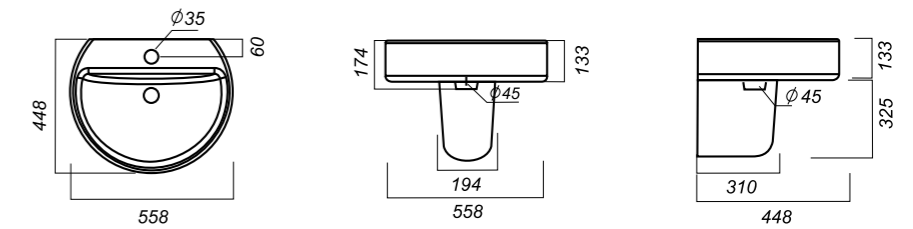

ОПИСАНИЕ ПРОДУКТА

ГАБАРИТЫ

ВЕС

ЧЕРТЕЖ

УМЫВАЛЬНИК
НА ПЬЕДЕСТАЛЕ/
ПОЛУПЬЕДЕСТАЛЕ
BEST COLOR
BSTSLWB01

Способ монтажа:
подвесной для умывальника,
полупьедестала/напольный
для пьедестала
Цвет:
Black, Green, Red, Sea

Комплектация:
умывальник, пьедестал/
полупьедестал,
заглушка для перелива
Материал: фарфор
Гофроупаковка: 1 шт

558 x 448 x 174
194 x 310 x 325

19.4