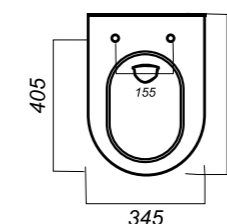

405 x 495 x 345

14.1

ОПИСАНИЕ ПРОДУКТА

ГАБАРИТЫ

ВЕС

ЧЕРТЕЖ

УНИТАЗ
RINGO
RNGSLWH0104

Комплектация:
унитаз, сиденье, крепления