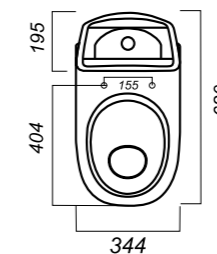

Комплектация:
чаша, бачок, сиденье, арматура,
крепления

Способ монтажа: напольный

Крепление к полу: скрытое
Направление выпуска: универсальный
Скрытый выпуск: да
Ободковая чаша: да

Полочка антивсплеск: да
Объем бачка: 8 л
Тип смыва: каскадный
Покрытие: Sanita Crystal
Материал: фарфор
Арматура: Geberit
Сиденье: DINO PLAST
Система Clip UP: да
Система Soft close: да
Гофроупаковка: 1 шт

344 x 620 x 780

31.3