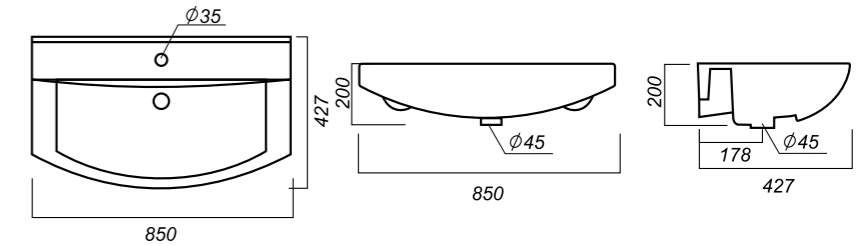

ОПИСАНИЕ ПРОДУКТА

ГАБАРИТЫ

ВЕС

ЧЕРТЕЖ

УМЫВАЛЬНИК
BEST 85
BST85SLWB01

Способ монтажа:
тумба
Гофроупаковка: 1 шт

Комплектация:
умывальник, заглушка
для перелива
Материал: фарфор

850 x 427 x 200

20.6