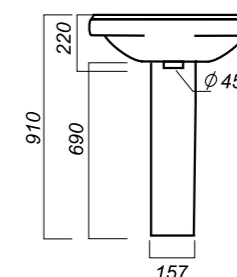

575 x 445 x 220
157 x 157 x 690

14.6

УМЫВАЛЬНИК
НА ПЬЕДЕСТАЛЕ
ВИКТОРИЯ
VIC55SAWB01

Способ монтажа:
подвесной для умывальника/напольный
для пьедестала
Гофроупаковка: 1 шт

Комплектация:
умывальник, пьедестал,
кольцо перелива
Материал: фарфор