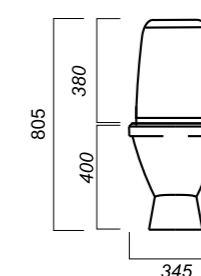

Комплектация:
чаша, бачок, сиденье, арматура, крепления
Способ монтажа: напольный
Крепление к полу: открытое
Направление выпуска: косой
Скрытый выпуск: нет
Ободковая чаша: да

Полочка антисплеск: нет
Объем бачка: 6 л
Тип смыва: каскадный
Покрытие: Sanita Crystal
Материал: фарфор
Арматура: Alcaplast
Сиденье: полипласт, термопласт, пласт. крепл.
Микролифт: нет
Гофроупаковка: 1 шт

345 x 640 x 805

26.6