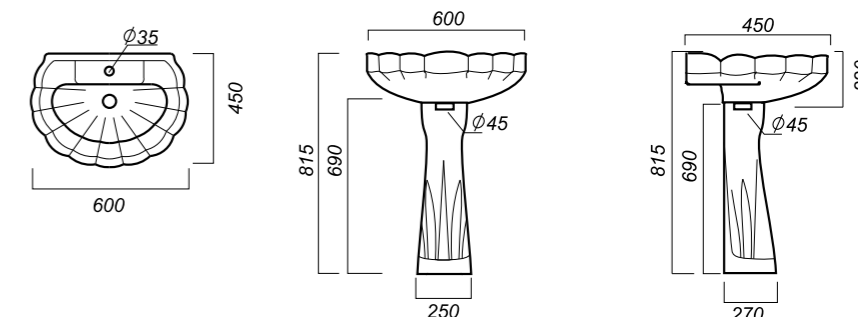

ОПИСАНИЕ ПРОДУКТА

ГАБАРИТЫ

ВЕС

ЧЕРТЕЖ

УМЫВАЛЬНИК
НА ПЬЕДЕСТАЛЕ
РОМАШКА
ROMSAWB01

Способ монтажа:
подвесной для умывальника/напольный
для пьедестала
Гофроупаковка: 1 шт

Комплектация:
умывальник, пьедестал,
кольцо перелива
Материал: фарфор

600 x 450 x 220
250 x 270 x 690

11.5