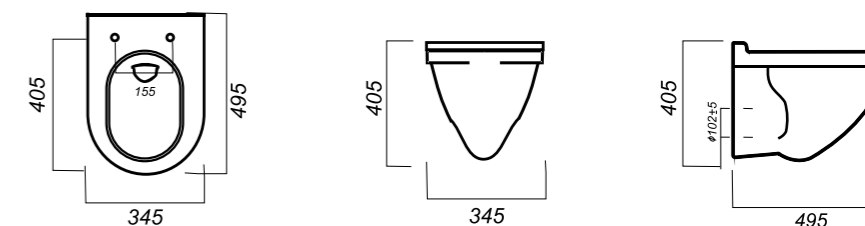

УНИТАЗ
ATTICA LUXE SL DM
ATCSLWH0104

Комплектация:
унитаз, сиденье, крепления

Способ монтажа: подвесной

Ободковая чаша: да
Тип смыва: каскадный

Полочка антивсплеск: нет
Покрытие: Sanita Crystal
Материал: фарфор
Межосевое расстояние: 230 мм
Сиденье: DINO PLAST
Система Clip UP: да
Система Soft close: да
Гофроупаковка: 1 шт

405 x 495 x 345

14.1