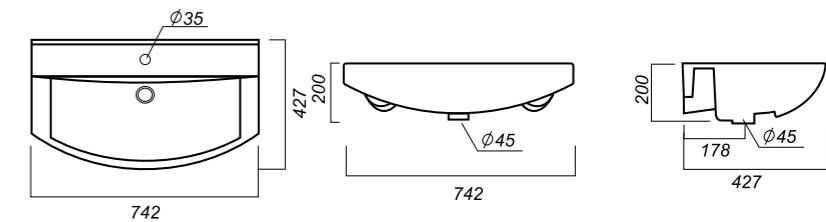

УМЫВАЛЬНИК
BEST 75
BST75SLWB01

Способ монтажа:
тумба
Гофроупаковка: 1 шт

Комплектация:
умывальник, заглушка
для перелива
Материал: фарфор

742 x 427 x 200

18.3