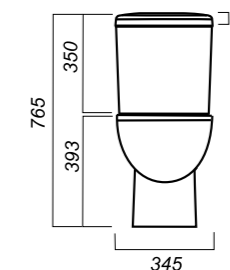

Комплектация:
чаша, бачок, сиденье, арматура, крепления

Способ монтажа: напольный

Крепление к полу: скрытое
Направление выпуска: универсальный
Скрытый выпуск: да
Ободковая чаша: да

Полочка антивсплеск: да
Объем бачка: 9 л
Тип смыва: каскадный
Покрытие: Sanita Crystal
Материал: фарфор
Арматура: Geberit
Сиденье: DINO PLAST
Система Clip UP: да
Система Soft close: да
Гофроупаковка: 1 шт

345 x 620 x 765

31.6