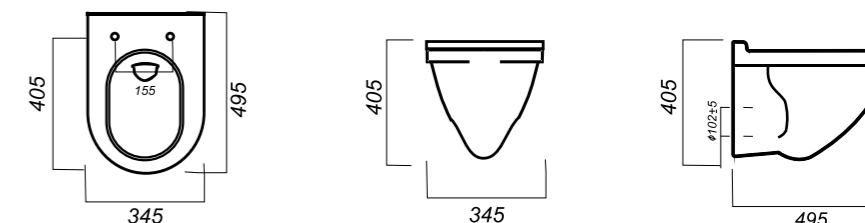

УНИТАЗ
ATTICA LUXE SL D
ATCSLWH0102

Комплектация:
унитаз, сиденье, крепления

Способ монтажа: подвесной

Ободковая чаша: да
Тип смыва: каскадный

Полочка антивсплеск: нет
Покрытие: Sanita Crystal
Материал: фарфор
Межосевое расстояние: 230 мм
Сиденье: DINO PLAST
Система Clip UP: нет
Система Soft close: нет
Гофроупаковка: 1 шт

405 x 495 x 345

14.1