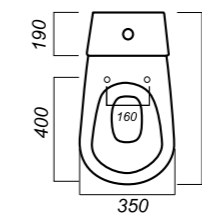

Комплектация:
чаша, бачок, сиденье, арматура, крепления
Способ монтажа: напольный
Крепление к полу: открытое
Направление выпуска: косой
Скрытый выпуск: нет
Ободковая чаша: да

Полочка антисплеск: нет
Объем бачка: 6 л
Тип смыва: каскадный
Покрытие: Sanita Crystal
Материал: фарфор
Арматура: Alcaplast
Сиденье: полипласт, термопласт, пласт. крепл.
Микролифт: да
Гофроупаковка: 1 шт

345 x 640 x 805

26.6