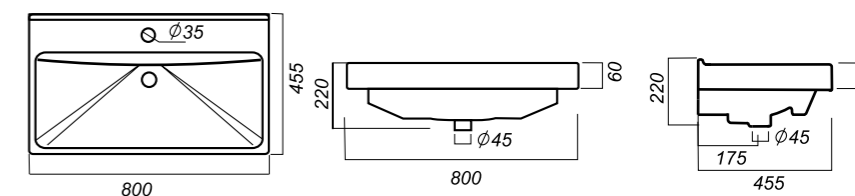

499 x 452 x 177

14.4

УМЫВАЛЬНИК
FEST 80
FST80SLWB01

Способ монтажа:
тумба
Гофроупаковка: 1 шт

Комплектация:
умывальник, крепления,
заглушка для перелива
Материал: фарфор

800 x 455 x 220

21.8

УМЫВАЛЬНИК
FEST 60
FST60SLWB01