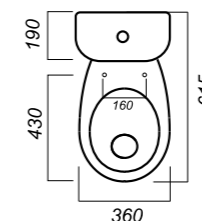

Арматура: Alcaplast

Сиденье: АВН

Микролифт: нет

Гофроупаковка: 1 шт

360 x 615 x 760

26

КОМФОРТ

УНИТАЗ-КОМПАКТ
ФОРМАТ
FRTSACC01030713