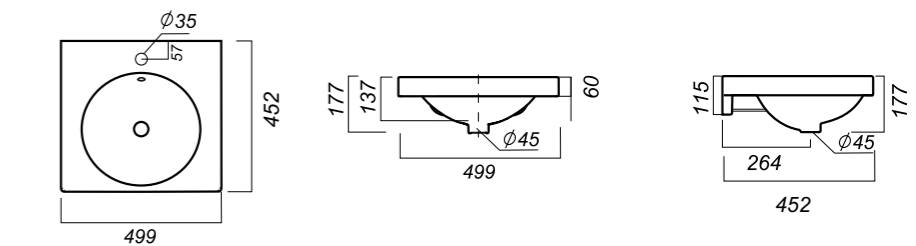

Способ монтажа:
на кронштейне
Материал:
фарфор, нержавеющая сталь

Комплектация:
умывальник, заглушка
для перелива, крепления,
кронштейн
Гофроупаковка: 1 шт

499 x 452 x 177

14.4

ОПИСАНИЕ ПРОДУКТА

ГАБАРИТЫ

ВЕС