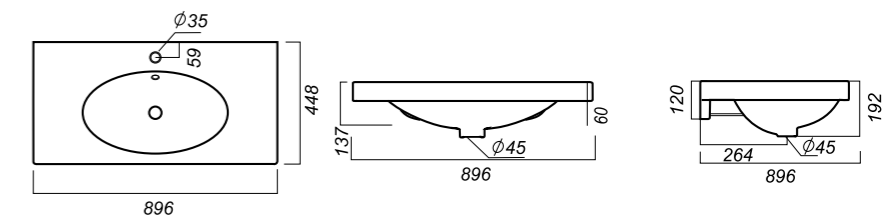

896 x 448 x 192

22.4

ОПИСАНИЕ ПРОДУКТА

ГАБАРИТЫ

ВЕС

ЧЕРТЕЖ

УМЫВАЛЬНИК
NEXT 60 GREEK
NXT60SLWB11

Способ монтажа:
кронштейн, столешница, тумба