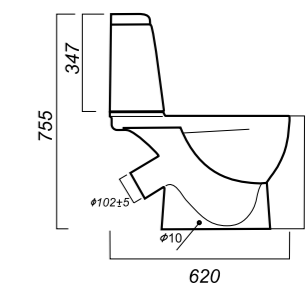

ОПИСАНИЕ ПРОДУКТА

ГАБАРИТЫ

ВЕС

ЧЕРТЕЖ

УНИТАЗ-КОМПАКТ
ART SL DM
ARTSLCC01040622

Комплектация:
чаша, бачок, сиденье, арматура, крепления

Способ монтажа: напольный

Крепление к полу: скрытое
Направление выпуска: универсальный
Скрытый выпуск: да
Ободковая чаша: да

Полочка антивсплеск: да
Объем бачка: 9 л
Тип смыва: каскадный
Покрытие: Sanita Crystal
Материал: фарфор
Арматура: Geberit
Сиденье: DINO PLAST
Система Clip UP: да
Система Soft close: да
Гофроупаковка: 1 шт

345 x 620 x 765

31.6

УНИТАЗ-КОМПАКТ
ART SL D
ARTSLCC01020622

Комплектация:
чаша, бачок, сиденье, арматура, крепления

Способ монтажа: напольный

Крепление к полу: скрытое
Направление выпуска: универсальный
Скрытый выпуск: да
Ободковая чаша: да

Полочка антивсплеск: да
Объем бачка: 9 л
Тип смыва: каскадный
Покрытие: Sanita Crystal
Материал: фарфор
Арматура: Geberit
Сиденье: DINO PLAST
Система Clip UP: нет
Система Soft close: нет
Гофроупаковка: 1 шт

345 x 620 x 765

31.6

УНИТАЗ-КОМПАКТ
ART FLORA
ARTSLCC10040622

Комплектация:
чаша, бачок, сиденье, арматура, крепления

Способ монтажа: напольный

Крепление к полу: скрытое
Направление выпуска: универсальный
Скрытый выпуск: да
Ободковая чаша: да

Полочка антивсплеск: да
Объем бачка: 9 л
Тип смыва: каскадный
Покрытие: Sanita Crystal
Материал: фарфор
Арматура: Geberit
Сиденье: DINO PLAST
Система Clip UP: да
Система Soft close: да
Гофроупаковка: 1 шт

345 x 620 x 765

31.6

УНИТАЗ-КОМПАКТ
MAX SL DM
MAXSLCC01040513

Комплектация:
чаша, бачок, сиденье, арматура, крепления

Способ монтажа: напольный

Крепление к полу: открытое
Направление выпуска: косой
Скрытый выпуск: нет
Ободковая чаша: да