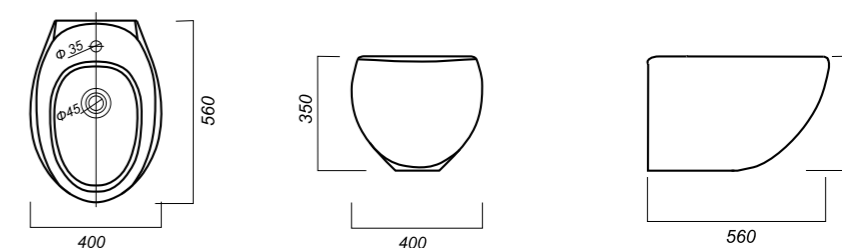

270 x 365 x 461

10.8

БИДЕ
RINGO
RNGSLBI01

Комплектация:
чаша
Способ монтажа: подвесной

Покрытие: Sanita Crystal
Материал: фарфор
Межосевое расстояние: 230 мм
Гофроупаковка: 1 шт

400 x 560 x 350

20.7

БИДЕ
**УНИВЕРСАЛЬНОЕ
ART, BEST, FEST**
ARTSLBI01