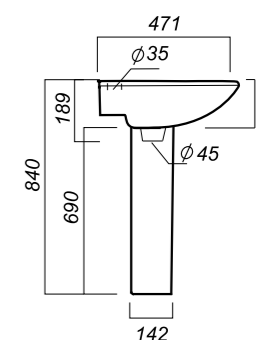

Способ монтажа:
подвесной для умывальника/напольный
для пьедестала
Гофроупаковка: 1 шт

Комплектация:
умывальник, пьедестал,
кольцо перелива
Материал: фарфор

550 x 471 x 189
178 x 142 x 690

12