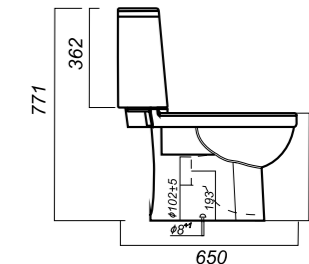

Гофроупаковка: 1 шт

350 x 650 x 771

31.9

УНИТАЗ
INFINITY SL DM
INFSLCC01040522

Комплектация:
чаша, бачок, сиденье, арматура, крепления

Способ монтажа: напольный

Крепление к полу: скрытое

Направление выпуска: универсальный