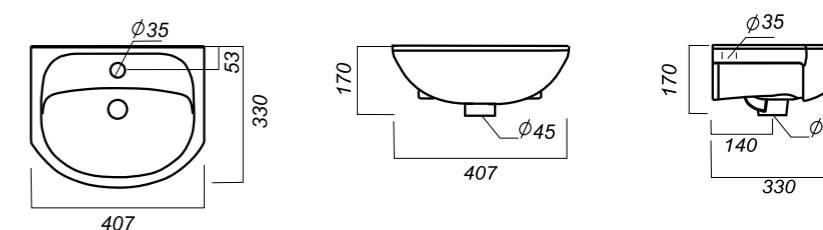

УМЫВАЛЬНИК
МАНГО 40
MNG40SAWB01

Способ монтажа:
кронштейн, тумба
Гофроупаковка: 1 шт

Комплектация:
умывальник, кольцо
перелива, крепления
Материал: фарфор

407 x 330 x 170

8