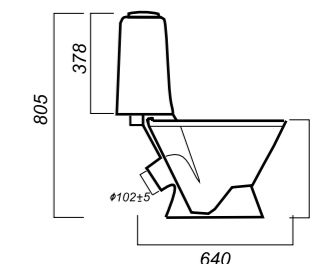

Комплектация:
чаша, бачок, сиденье, арматура, крепления

Способ монтажа: напольный

Крепление к полу: открытое
Направление выпуска: косой
Скрытый выпуск: нет
Ободковая чаша: да

Полочка антивсплеск: нет
Объем бачка: 6 л
Тип смыва: каскадный
Покрытие: Sanita Crystal
Материал: фарфор
Арматура: Alcaplast
Сиденье: полипласт, термопласт, пласт. крепл.
Микролифт: нет
Гофроупаковка: 1 шт

350 x 640 x 805

25