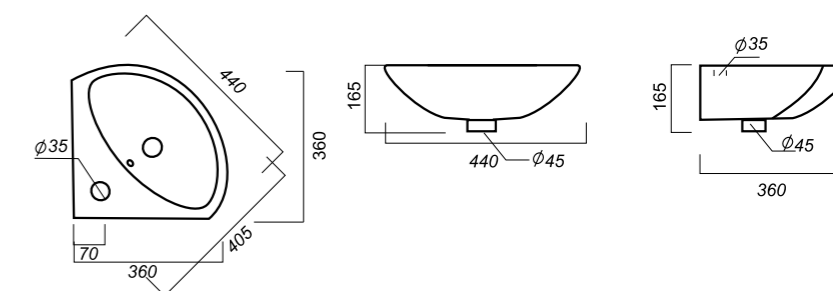

УМЫВАЛЬНИК
УГЛОВОЙ
БЕЕР
VERSAWB01

Способ монтажа:
подвесной
Гофроупаковка: 1 шт

Комплектация:
умывальник, крепления
Материал: фарфор

440 x 405 x 165

7