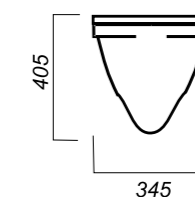

405 x 495 x 345

14.1

ОПИСАНИЕ ПРОДУКТА

ГАБАРИТЫ

ВЕС

ЧЕРТЕЖ

УНИТАЗ
RINGO
RNGSLWH0104

Комплектация:
унитаз, сиденье, крепления