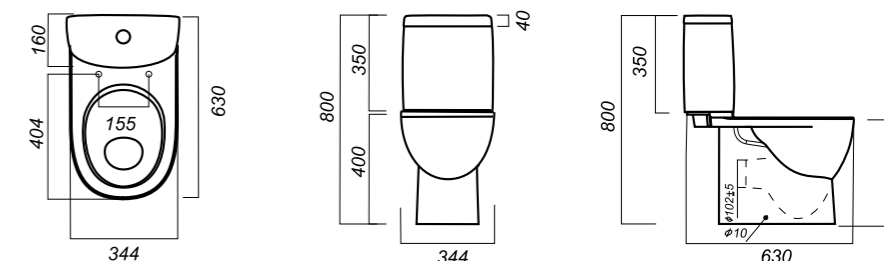

УНИТАЗ-КОМПАКТ
FEST SL DM
FSTSLCC01040622

Комплектация:
чаша, бачок, сиденье, арматура, крепления

Способ монтажа: напольный

Крепление к полу: скрытое
Направление выпуска: универсальный
Скрытый выпуск: да
Ободковая чаша: да

Полочка антивсплеск: да
Объем бачка: 7.5 л
Тип смыва: каскадный
Покрытие: Sanita Crystal
Материал: фарфор
Арматура: Geberit
Сиденье: DINO PLAST
Система Clip UP: да
Система Soft close: да
Гофроупаковка: 1 шт

344 x 630 x 800

30.2