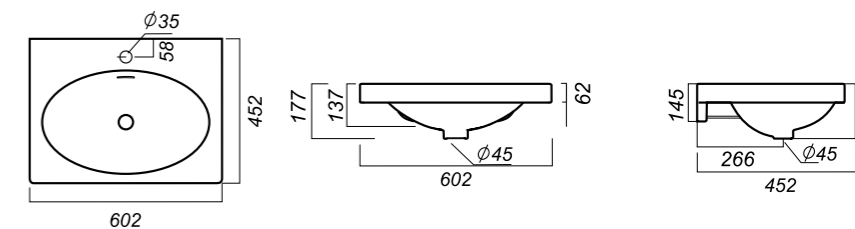

ОПИСАНИЕ ПРОДУКТА

ГАБАРИТЫ

ВЕС

ЧЕРТЕЖ

УМЫВАЛЬНИК
NEXT 60
NXT60SLWB01

Способ монтажа:
кронштейн, столешница, тумба
Гофроупаковка: 1 шт

Комплектация:
умывальник, крепления,
заглушка для перелива
Материал: фарфор

602 x 452 x 177

16.5