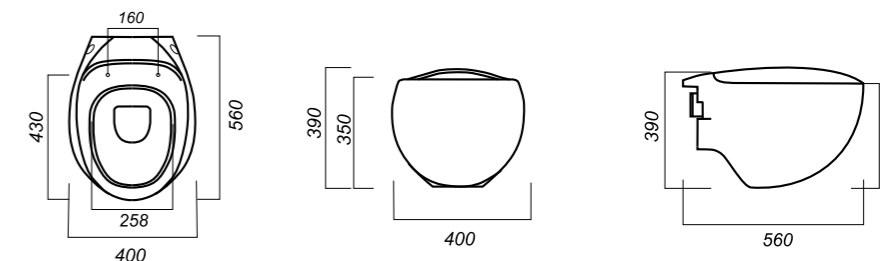

ОПИСАНИЕ ПРОДУКТА

ГАБАРИТЫ

ВЕС

ЧЕРТЕЖ

УНИТАЗ
RINGO
RNGSLWH0104

Комплектация:
унитаз, сиденье, крепления

Способ монтажа: подвесной

Ободковая чаша: да
Тип смыва: каскадный

Полочка антивсплеск: да
Покрытие: Sanita Crystal
Материал: фарфор
Межосевое расстояние: 230 мм
Сиденье: АВН
Система Clip UP: да
Система Soft close: да
Гофроупаковка: 1 шт

400 x 560 x 390

33