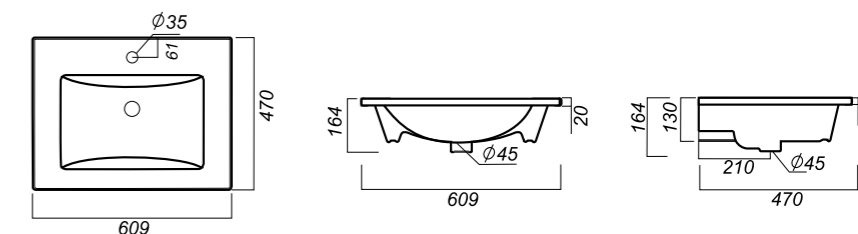

750 x 470 x 164

18.1

УМЫВАЛЬНИК
QUADRO 60
QDR60SLWB01

Способ монтажа:
тумба
Гофроупаковка: 1 шт

Комплектация:
умывальник, заглушка
для перелива
Материал: фарфор

609 x 470 x 164

16.5

ОПИСАНИЕ ПРОДУКТА