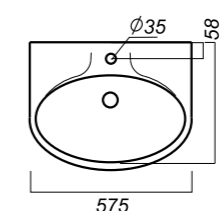

575 x 445 x 220
157 x 157 x 690

14.6

УМЫВАЛЬНИК
НА ПЬЕДЕСТАЛЕ
ВИКТОРИЯ
VIC55SAWB01

Способ монтажа:
подвесной для умывальника/напольный
для пьедестала
Гофроупаковка: 1 шт

Комплектация:
умывальник, пьедестал,
кольцо перелива
Материал: фарфор