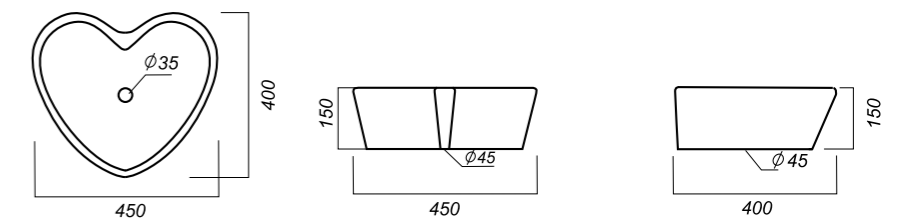

УМЫВАЛЬНИК
LOVE IS
LOVSLWB03

Способ монтажа:
столешница, тумба
Цвет: Black
Гофроупаковка: 1 шт

Комплектация:
умывальник
Материал: фарфор

450 x 400 x 150

9.2