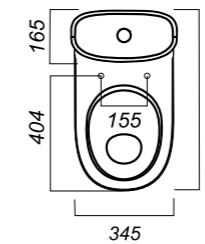

Комплектация:
чаша, бачок, сиденье, арматура, крепления

Способ монтажа: напольный

Крепление к полу: скрытое
Направление выпуска: универсальный
Скрытый выпуск: да
Ободковая чаша: да

Полочка антивсплеск: да
Объем бачка: 9 л
Тип смыва: каскадный
Покрытие: Sanita Crystal
Материал: фарфор
Арматура: Geberit
Сиденье: DINO PLAST
Система Clip UP: да
Система Soft close: да
Гофроупаковка: 1 шт

345 x 620 x 765

31.6