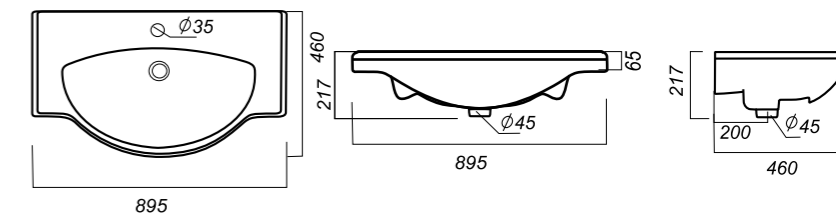

ОПИСАНИЕ ПРОДУКТА

ГАБАРИТЫ

ВЕС

ЧЕРТЕЖ

УМЫВАЛЬНИК
CLASSIC 90
CLS90SLWB01

Способ монтажа:
тумба
Гофроупаковка: 1 шт

Комплектация:
умывальник, заглушка
для перелива
Материал: фарфор

900 x 460 x 217

23