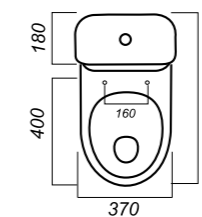

ОПИСАНИЕ ПРОДУКТА

ГАБАРИТЫ

ВЕС

ЧЕРТЕЖ

КОМФОРТ

УНИТАЗ-КОМПАКТ
СТАНДАРТ
SDTSACC01030712

Комплектация:
чаша, бачок, сиденье, арматура, крепления

Способ монтажа: напольный

Крепление к полу: открытое

Направление выпуска: косой

Скрытый выпуск: нет

Ободковая чаша: да

Полочка антивсплеск: да

Объем бачка: 6 л

Тип смыва: каскадный

Покрытие: Sanita Crystal

Материал: фарфор

Арматура: Alcaplast

Сиденье: Wirquin

Микролифт: да

Гофроупаковка: 1 шт

370 x 620 x 780

29

ЭКОНОМ

УНИТАЗ-КОМПАКТ
ФОРМАТ
FRTSACC01090113

Комплектация:
чаша, бачок, сиденье, арматура, крепления

Способ монтажа: напольный

Крепление к полу: открытое

Направление выпуска: косой

Скрытый выпуск: нет

Ободковая чаша: да

Полочка антивсплеск: да

Объем бачка: 6 л

Тип смыва: каскадный

Покрытие: Sanita Crystal

Материал: фарфор

Арматура: Уклад

Сиденье: Уклад

Микролифт: нет

Гофроупаковка: 1 шт

360 x 615 x 760

26

ЛЮКС

УНИТАЗ-КОМПАКТ
ФОРМАТ
FRTSACC01020713

Комплектация:
чаша, бачок, сиденье, арматура, крепления

Способ монтажа: напольный

Крепление к полу: открытое

Направление выпуска: косой

Скрытый выпуск: нет

Ободковая чаша: да

Полочка антивсплеск: да

Объем бачка: 6 л

Тип смыва: каскадный

Покрытие: Sanita Crystal

Материал: фарфор

Арматура: Alcaplast

Сиденье: АВН

Микролифт: нет

Гофроупаковка: 1 шт

360 x 615 x 760

26

КОМФОРТ

УНИТАЗ-КОМПАКТ
ФОРМАТ
FRTSACC01030713

Комплектация:
чаша, бачок, сиденье, арматура, крепления

Способ монтажа: напольный

Крепление к полу: открытое

Направление выпуска: косой

Скрытый выпуск: нет

Ободковая чаша: да

Полочка антивсплеск: да

Объем бачка: 6 л

Тип смыва: каскадный

Покрытие: Sanita Crystal

Материал: фарфор

Арматура: Alcaplast

Сиденье: АВН

Микролифт: да

Гофроупаковка: 1 шт

360 x 615 x 760

26