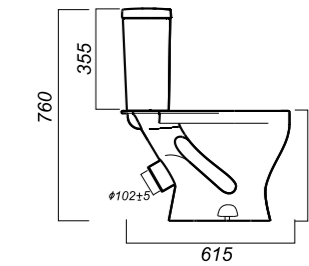

ОПИСАНИЕ ПРОДУКТА

ГАБАРИТЫ

ВЕС

ЧЕРТЕЖ

КОМФОРТ

УНИТАЗ-КОМПАКТ
СТАНДАРТ
SDTSACC01030712

Комплектация:
чаша, бачок, сиденье, арматура, крепления

Способ монтажа: напольный

Крепление к полу: открытое

Направление выпуска: косой

Скрытый выпуск: нет

Ободковая чаша: да

Полочка антивсплеск: да

Объем бачка: 6 л

Тип смыва: каскадный

Покрытие: Sanita Crystal

Материал: фарфор

Арматура: Alcaplast

Сиденье: Wirquin

Микролифт: да

Гофроупаковка: 1 шт

370 x 620 x 780

29

ЭКОНОМ

УНИТАЗ-КОМПАКТ
ФОРМАТ
FRTSACC01090113

Комплектация:
чаша, бачок, сиденье, арматура, крепления

Способ монтажа: напольный

Крепление к полу: открытое

Направление выпуска: косой

Скрытый выпуск: нет

Ободковая чаша: да

Полочка антивсплеск: да

Объем бачка: 6 л

Тип смыва: каскадный

Покрытие: Sanita Crystal

Материал: фарфор

Арматура: Уклад

Сиденье: Уклад

Микролифт: нет

Гофроупаковка: 1 шт

360 x 615 x 760

26

ЛЮКС

УНИТАЗ-КОМПАКТ
ФОРМАТ
FRTSACC01020713

Комплектация:
чаша, бачок, сиденье, арматура, крепления

Способ монтажа: напольный

Крепление к полу: открытое

Направление выпуска: косой

Скрытый выпуск: нет

Ободковая чаша: да

Полочка антивсплеск: да

Объем бачка: 6 л

Тип смыва: каскадный

Покрытие: Sanita Crystal

Материал: фарфор

Арматура: Alcaplast

Сиденье: АВН

Микролифт: нет

Гофроупаковка: 1 шт

360 x 615 x 760

26

КОМФОРТ

УНИТАЗ-КОМПАКТ
ФОРМАТ
FRTSACC01030713

Комплектация:
чаша, бачок, сиденье, арматура, крепления

Способ монтажа: напольный

Крепление к полу: открытое

Направление выпуска: косой

Скрытый выпуск: нет

Ободковая чаша: да

Полочка антивсплеск: да

Объем бачка: 6 л

Тип смыва: каскадный

Покрытие: Sanita Crystal

Материал: фарфор

Арматура: Alcaplast

Сиденье: АВН

Микролифт: да

Гофроупаковка: 1 шт

360 x 615 x 760

26