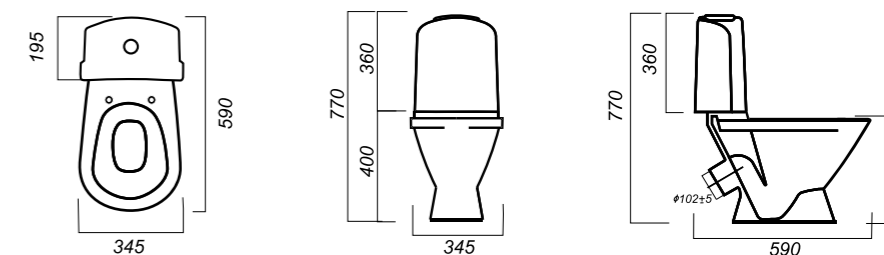

УНИТАЗ-КОМПАКТ
CLASSIC LUXE
CSCSLCC01070611

Комплектация:
чаша, бачок, сиденье, арматура, крепления

Способ монтажа: напольный

Крепление к полу: открытое
Направление выпуска: косой
Скрытый выпуск: нет
Ободковая чаша: да

Полочка антивсплеск: нет
Объем бачка: 8.5 л
Тип смыва: каскадный
Покрытие: Sanita Crystal
Материал: фарфор
Арматура: Geberit
Сиденье: полипласт
Система Clip UP: нет
Система Soft close: нет
Гофроупаковка: 1 шт

345 x 590 x 770

25.7