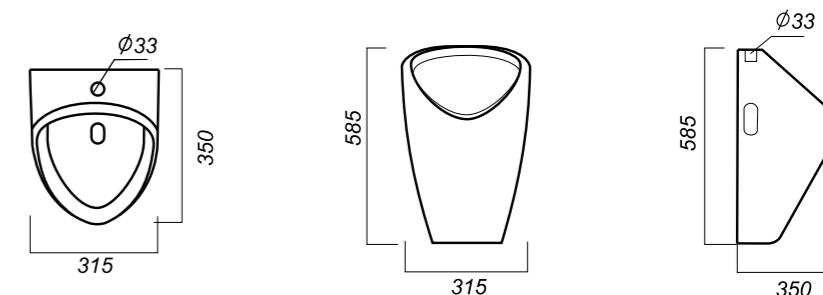

ОПИСАНИЕ ПРОДУКТА

ГАБАРИТЫ

ВЕС

ЧЕРТЕЖ

ПИССУАР
LONG
LNGSLUR01

Комплектация:
писсуар, крепления
Способ монтажа: подвесной

Покрытие: Sanita Crystal
Материал: фарфор
Межосевое расстояние: 290 мм
Гофроупаковка: 1 шт

315 x 350 x 585

14.7