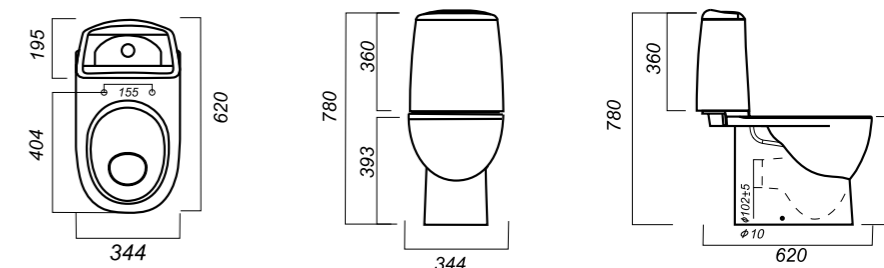

УНИТАЗ-КОМПАКТ
BEST SL D
BSTSLCC01020522

Комплектация:
чаша, бачок, сиденье, арматура, крепления

Способ монтажа: напольный

Крепление к полу: скрытое
Направление выпуска: универсальный
Скрытый выпуск: да
Ободковая чаша: да

Полочка антивсплеск: да
Объем бачка: 8 л
Тип смыва: каскадный
Покрытие: Sanita Crystal
Материал: фарфор
Арматура: Geberit
Сиденье: DINO PLAST
Система Clip UP: нет
Система Soft close: нет
Гофроупаковка: 1 шт

344 x 620 x 780

31.3