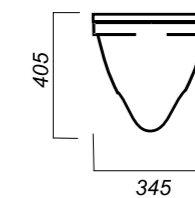

Комплектация:
унитаз, сиденье, крепления

Способ монтажа: подвесной

Ободковая чаша: да
Тип смыва: каскадный

Полочка антивсплеск: да
Покрытие: Sanita Crystal
Материал: фарфор
Межосевое расстояние: 230 мм
Сиденье: DINO PLAST
Система Clip UP: да
Система Soft close: да
Гофроупаковка: 1 шт

405 x 495 x 345

14.1