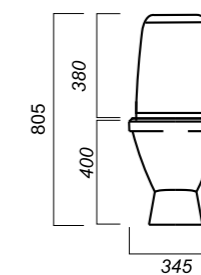

Комплектация:
чаша, бачок, сиденье, арматура, крепления
Способ монтажа: напольный
Крепление к полу: открытое
Направление выпуска: косой
Скрытый выпуск: нет
Ободковая чаша: да

Полочка антисплеск: нет
Объем бачка: 6 л
Тип смыва: каскадный
Покрытие: Sanita Crystal
Материал: фарфор
Арматура: Alcaplast
Сиденье: полипласт, термопласт, пласт. крепл.
Микролифт: да
Гофроупаковка: 1 шт

345 x 640 x 805

26.6