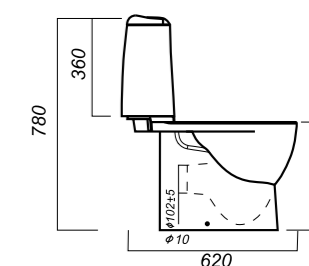

Комплектация:
чаша, бачок, сиденье, арматура,
крепления

Способ монтажа: напольный

Крепление к полу: скрытое
Направление выпуска: универсальный
Скрытый выпуск: да
Ободковая чаша: да

Полочка антивсплеск: да
Объем бачка: 8 л
Тип смыва: каскадный
Покрытие: Sanita Crystal
Материал: фарфор
Арматура: Geberit
Сиденье: DINO PLAST
Система Clip UP: да
Система Soft close: да
Гофроупаковка: 1 шт

344 x 620 x 780

31.3