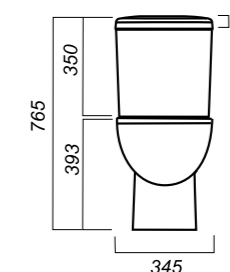

Комплектация:
чаша, бачок, сиденье, арматура, крепления

Способ монтажа: напольный

Крепление к полу: скрытое
Направление выпуска: универсальный
Скрытый выпуск: да
Ободковая чаша: да

Полочка антивсплеск: да
Объем бачка: 9 л
Тип смыва: каскадный
Покрытие: Sanita Crystal
Материал: фарфор
Арматура: Geberit
Сиденье: DINO PLAST
Система Clip UP: нет
Система Soft close: нет
Гофроупаковка: 1 шт

345 x 620 x 765

31.6