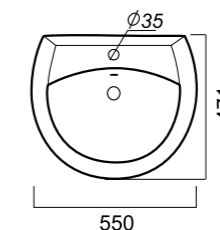

Способ монтажа:
подвесной для умывальника/напольный
для пьедестала
Гофроупаковка: 1 шт

Комплектация:
умывальник, пьедестал,
кольцо перелива
Материал: фарфор

550 x 471 x 189
178 x 142 x 690

12