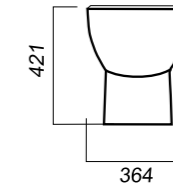

БИДЕ
УНИВЕРСАЛЬНОЕ
INFINITY, QUADRO
INFSLBI01

Комплектация:
чаша, крепления
Способ монтажа: напольный

Покрытие: Sanita Crystal
Материал: фарфор
Гофроупаковка: 1 шт

364 x 615 x 421

22.23

ОПИСАНИЕ ПРОДУКТА

ГАБАРИТЫ