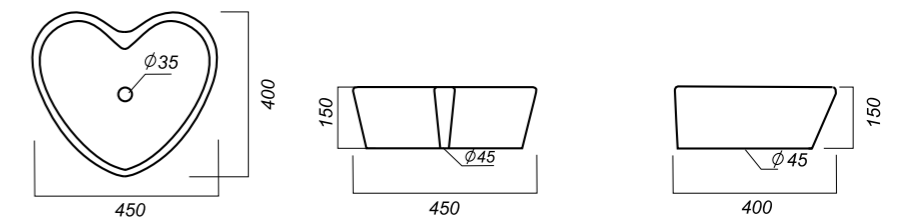

УМЫВАЛЬНИК
LOVE IS
LOVSLWB03

Способ монтажа:
столешница, тумба
Гофроупаковка: 1 шт

Комплектация:
умывальник
Материал: фарфор

450 x 400 x 150

9.2