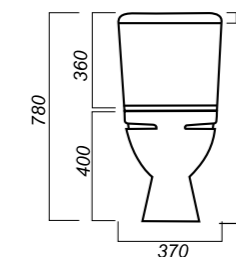

ОПИСАНИЕ ПРОДУКТА

ГАБАРИТЫ

ВЕС

ЧЕРТЕЖ

КОМФОРТ

УНИТАЗ-КОМПАКТ
СТАНДАРТ
SDTSACC01030712

Комплектация:
чаша, бачок, сиденье, арматура, крепления

Способ монтажа: напольный

Крепление к полу: открытое

Направление выпуска: косой

Скрытый выпуск: нет

Ободковая чаша: да

Полочка антивсплеск: да

Объем бачка: 6 л

Тип смыва: каскадный

Покрытие: Sanita Crystal

Материал: фарфор

Арматура: Alcaplast

Сиденье: Wirquin

Микролифт: да

Гофроупаковка: 1 шт

370 x 620 x 780

29

ЭКОНОМ

УНИТАЗ-КОМПАКТ
ФОРМАТ
FRTSACC01090113

Комплектация:
чаша, бачок, сиденье, арматура, крепления

Способ монтажа: напольный

Крепление к полу: открытое

Направление выпуска: косой

Скрытый выпуск: нет

Ободковая чаша: да

Полочка антивсплеск: да

Объем бачка: 6 л

Тип смыва: каскадный

Покрытие: Sanita Crystal

Материал: фарфор

Арматура: Уклад

Сиденье: Уклад

Микролифт: нет

Гофроупаковка: 1 шт

360 x 615 x 760

26

ЛЮКС

УНИТАЗ-КОМПАКТ
ФОРМАТ
FRTSACC01020713

Комплектация:
чаша, бачок, сиденье, арматура, крепления

Способ монтажа: напольный

Крепление к полу: открытое

Направление выпуска: косой

Скрытый выпуск: нет

Ободковая чаша: да

Полочка антивсплеск: да

Объем бачка: 6 л

Тип смыва: каскадный

Покрытие: Sanita Crystal

Материал: фарфор

Арматура: Alcaplast

Сиденье: АВН

Микролифт: нет

Гофроупаковка: 1 шт

360 x 615 x 760

26

КОМФОРТ

УНИТАЗ-КОМПАКТ
ФОРМАТ
FRTSACC01030713

Комплектация:
чаша, бачок, сиденье, арматура, крепления

Способ монтажа: напольный

Крепление к полу: открытое

Направление выпуска: косой

Скрытый выпуск: нет

Ободковая чаша: да

Полочка антивсплеск: да

Объем бачка: 6 л

Тип смыва: каскадный

Покрытие: Sanita Crystal

Материал: фарфор

Арматура: Alcaplast

Сиденье: АВН

Микролифт: да

Гофроупаковка: 1 шт

360 x 615 x 760

26