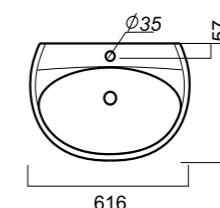

ОПИСАНИЕ ПРОДУКТА

ГАБАРИТЫ

ВЕС

ЧЕРТЕЖ

УМЫВАЛЬНИК
НА ПЬЕДЕСТАЛЕ
САМАРСКИЙ
SMRSAWB01

Способ монтажа:
подвесной для умывальника/напольный
для пьедестала
Гофроупаковка: 1 шт

Комплектация:
умывальник, пьедестал,
кольцо перелива
Материал: фарфор

575 x 445 x 220
157 x 157 x 690

14.6

УМЫВАЛЬНИК
НА ПЬЕДЕСТАЛЕ
ВИКТОРИЯ
VIC55SAWB01

Способ монтажа:
подвесной для умывальника/напольный
для пьедестала
Гофроупаковка: 1 шт

Комплектация:
умывальник, пьедестал,
кольцо перелива
Материал: фарфор

616 x 460 x 210
250 x 195 x 696

13.3

УМЫВАЛЬНИК
НА ПЬЕДЕСТАЛЕ
АТТИКА 55
ATC55SAWB01

Способ монтажа:
подвесной для умывальника/напольный
для пьедестала
Гофроупаковка: 1 шт

Комплектация:
умывальник, пьедестал,
кольцо перелива
Материал: фарфор

550 x 471 x 189
178 x 142 x 690

12

УМЫВАЛЬНИК
НА ПЬЕДЕСТАЛЕ
АТТИКА 48
ATC46SAWB01

Способ монтажа:
подвесной для умывальника/напольный
для пьедестала
Гофроупаковка: 1 шт

Комплектация:
умывальник, пьедестал,
кольцо перелива
Материал: фарфор

480 x 415 x 180
178 x 142 x 690

9