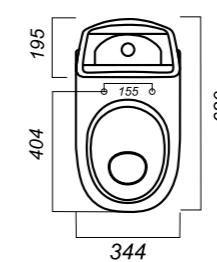

Комплектация:
чаша, бачок, сиденье, арматура,
крепления

Способ монтажа: напольный

Крепление к полу: скрытое
Направление выпуска: универсальный
Скрытый выпуск: да
Ободковая чаша: да

Полочка антивсплеск: да
Объем бачка: 8 л
Тип смыва: каскадный
Покрытие: Sanita Crystal
Материал: фарфор
Арматура: Geberit
Сиденье: DINO PLAST
Система Clip UP: да
Система Soft close: да
Гофроупаковка: 1 шт

344 x 620 x 780

31.3