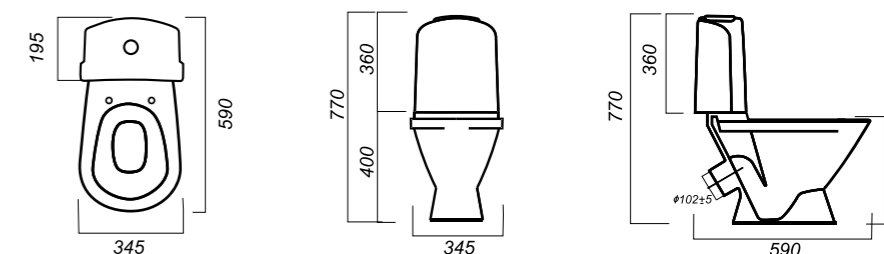

УНИТАЗ-КОМПАКТ
CLASSIC SL D
CSCSLCC01020611

Комплектация:
чаша, бачок, сиденье, арматура, крепления

Способ монтажа: напольный

Крепление к полу: открытое
Направление выпуска: косой
Скрытый выпуск: нет
Ободковая чаша: да

Полочка антивсплеск: нет
Объем бачка: 8.5 л
Тип смыва: каскадный
Покрытие: Sanita Crystal
Материал: фарфор
Арматура: Geberit
Сиденье: DINO PLAST
Система Clip UP: нет
Система Soft close: нет
Гофроупаковка: 1 шт

345 x 590 x 770

25.7