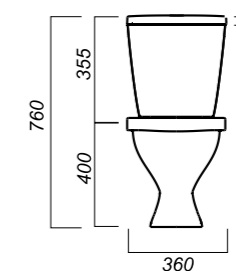

Полочка антивсплеск: да

Объем бачка: 6 л

Тип смыва: каскадный

Покрытие: Sanita Crystal

Материал: фарфор

Арматура: Уклад

Сиденье: Уклад

Микролифт: нет

Гофроупаковка: 1 шт

360 x 615 x 760

26

ЛЮКС

УНИТАЗ-КОМПАКТ
ФОРМАТ
FRTSACC01020713

Комплектация:
чаша, бачок, сиденье, арматура, крепления

Способ монтажа: напольный

Крепление к полу: открытое