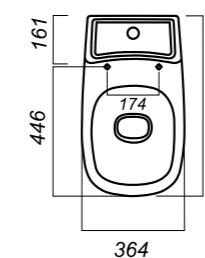

Сиденье: DINO PLAST

Система Clip UP: да

Система Soft close: да

Гофроупаковка: 1 шт

364 x 638 x 812

46.8

УНИТАЗ-КОМПАКТ
QUADRO
QDRSLCC01040522

Комплектация:
чаша, бачок, сиденье, арматура, крепления