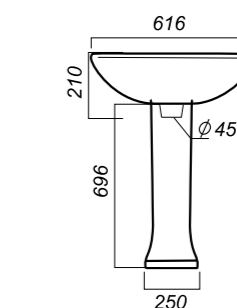

ОПИСАНИЕ ПРОДУКТА

ГАБАРИТЫ

ВЕС

ЧЕРТЕЖ

УМЫВАЛЬНИК
НА ПЬЕДЕСТАЛЕ
САМАРСКИЙ
SMRSAWB01

Способ монтажа:
подвесной для умывальника/напольный
для пьедестала
Гофроупаковка: 1 шт

Комплектация:
умывальник, пьедестал,
кольцо перелива
Материал: фарфор

575 x 445 x 220
157 x 157 x 690

14.6

УМЫВАЛЬНИК
НА ПЬЕДЕСТАЛЕ
ВИКТОРИЯ
VIC55SAWB01

Способ монтажа:
подвесной для умывальника/напольный
для пьедестала
Гофроупаковка: 1 шт

Комплектация:
умывальник, пьедестал,
кольцо перелива
Материал: фарфор

616 x 460 x 210
250 x 195 x 696

13.3

УМЫВАЛЬНИК
НА ПЬЕДЕСТАЛЕ
АТТИКА 55
ATC55SAWB01

Способ монтажа:
подвесной для умывальника/напольный
для пьедестала
Гофроупаковка: 1 шт

Комплектация:
умывальник, пьедестал,
кольцо перелива
Материал: фарфор

550 x 471 x 189
178 x 142 x 690

12

УМЫВАЛЬНИК
НА ПЬЕДЕСТАЛЕ
АТТИКА 48
ATC46SAWB01

Способ монтажа:
подвесной для умывальника/напольный
для пьедестала
Гофроупаковка: 1 шт

Комплектация:
умывальник, пьедестал,
кольцо перелива
Материал: фарфор

480 x 415 x 180
178 x 142 x 690

9