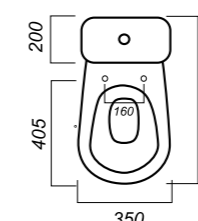

Комплектация:
чаша, бачок, сиденье, арматура, крепления

Способ монтажа: напольный

Крепление к полу: открытое
Направление выпуска: косой
Скрытый выпуск: нет
Ободковая чаша: да

Полочка антивсплеск: нет
Объем бачка: 6 л
Тип смыва: каскадный
Покрытие: Sanita Crystal
Материал: фарфор
Арматура: Alcaplast
Сиденье: полипласт, термопласт, пласт. крепл.
Микролифт: да
Гофроупаковка: 1 шт

350 x 640 x 805

25