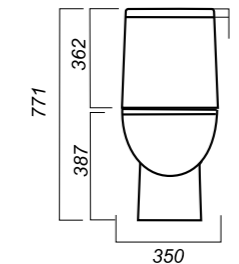

Комплектация:
чаша, бачок, сиденье, арматура, крепления

Способ монтажа: напольный

Крепление к полу: открытое

Направление выпуска: универсальный

Скрытый выпуск: да

Ободковая чаша: да

Полочка антивсплеск: нет

Объем бачка: 8 л

Тип смыва: каскадный

Покрытие: Sanita Crystal

Материал: фарфор

Арматура: Geberit

Сиденье: DINO PLAST

Система Clip UP: нет

Система Soft close: нет

Гофроупаковка: 1 шт

350 x 650 x 771

31.9