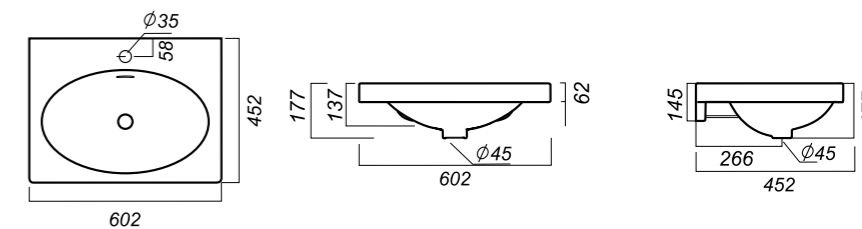

ОПИСАНИЕ ПРОДУКТА

ГАБАРИТЫ

ВЕС

ЧЕРТЕЖ

УМЫВАЛЬНИК
NEXT 60 GREEK
NXT60SLWB11

Способ монтажа:
кронштейн, столешница, тумба

Гофроупаковка: 1 шт

Комплектация:
умывальник, крепления,
заглушка для перелива

Материал: фарфор

602 x 452 x 177

16.5