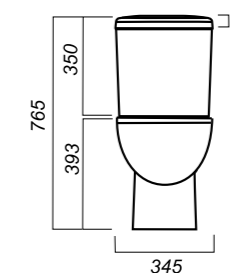

Комплектация:
чаша, бачок, сиденье, арматура, крепления

Способ монтажа: напольный

Крепление к полу: скрытое
Направление выпуска: универсальный
Скрытый выпуск: да
Ободковая чаша: да

Полочка антивсплеск: да
Объем бачка: 9 л
Тип смыва: каскадный
Покрытие: Sanita Crystal
Материал: фарфор
Арматура: Geberit
Сиденье: DINO PLAST
Система Clip UP: да
Система Soft close: да
Гофроупаковка: 1 шт

345 x 620 x 765

31.6