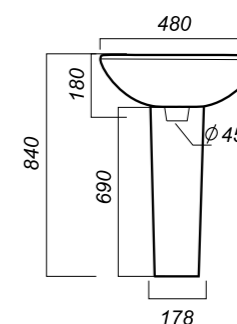

Способ монтажа:
подвесной для умывальника/напольный
для пьедестала
Гофроупаковка: 1 шт

Комплектация:
умывальник, пьедестал,
кольцо перелива
Материал: фарфор

480 x 415 x 180
178 x 142 x 690

9