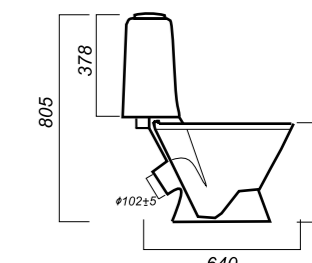

Комплектация:
чаша, бачок, сиденье, арматура, крепления

Способ монтажа: напольный

Крепление к полу: открытое
Направление выпуска: косой
Скрытый выпуск: нет
Ободковая чаша: да

Полочка антивсплеск: нет
Объем бачка: 6 л
Тип смыва: каскадный
Покрытие: Sanita Crystal
Материал: фарфор
Арматура: Alcaplast
Сиденье: полипласт, термопласт, пласт. крепл.
Микролифт: нет
Гофроупаковка: 1 шт

350 x 640 x 805

25