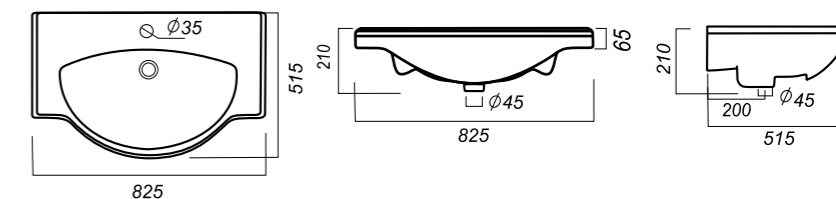

Комплектация:
умывальник, заглушка
для перелива
Материал: фарфор

825 x 515 x 210

22.8

УМЫВАЛЬНИК
QUADRO 75
QDR75SLWB01

Способ монтажа:
тумба
Гофроупаковка: 1 шт

Комплектация:
умывальник, заглушка
для перелива
Материал: фарфор