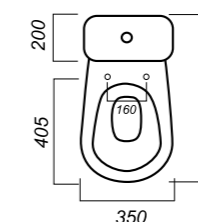

Комплектация:
чаша, бачок, сиденье, арматура, крепления

Способ монтажа: напольный

Крепление к полу: открытое
Направление выпуска: косой
Скрытый выпуск: нет
Ободковая чаша: да

Полочка антивсплеск: нет
Объем бачка: 6 л
Тип смыва: каскадный
Покрытие: Sanita Crystal
Материал: фарфор
Арматура: Alcaplast
Сиденье: полипласт, термопласт, пласт. крепл.
Микролифт: нет
Гофроупаковка: 1 шт

350 x 640 x 805

25