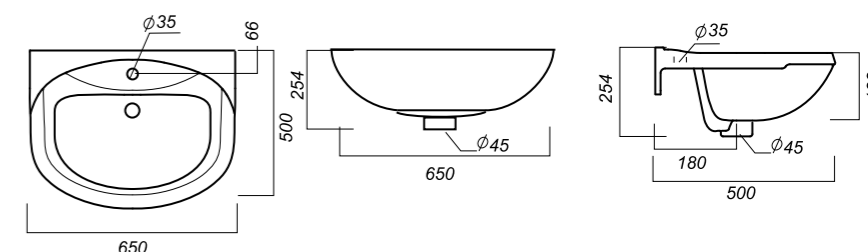

650 x 500 x 254

17

ОПИСАНИЕ ПРОДУКТА

ГАБАРИТЫ

ВЕС

ЧЕРТЕЖ

УМЫВАЛЬНИК
ИДЕАЛ 56
IDL56SAWB01

Способ монтажа:
кронштейн, тумба
Гофроупаковка: 1 шт