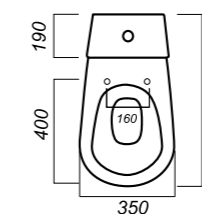

Комплектация:
чаша, бачок, сиденье, арматура, крепления
Способ монтажа: напольный
Крепление к полу: открытое
Направление выпуска: косой
Скрытый выпуск: нет
Ободковая чаша: да

Полочка антисплеск: нет
Объем бачка: 6 л
Тип смыва: каскадный
Покрытие: Sanita Crystal
Материал: фарфор
Арматура: Alcaplast
Сиденье: полипласт, термопласт, пласт. крепл.
Микролифт: нет
Гофроупаковка: 1 шт

345 x 640 x 805

26.6