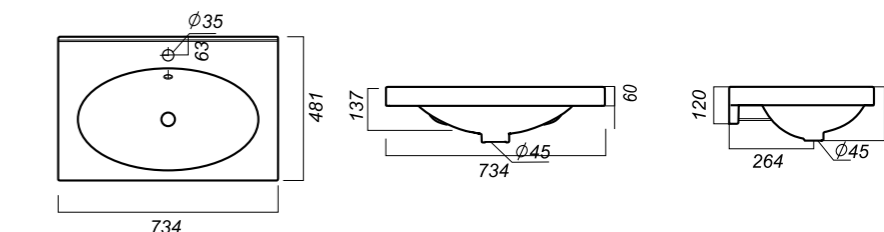

734 x 481 x 192

21.1

ОПИСАНИЕ ПРОДУКТА

ГАБАРИТЫ

ВЕС

ЧЕРТЕЖ

УМЫВАЛЬНИК
NEXT 60
NXT60SLWB01

Способ монтажа:
кронштейн, столешница, тумба
Гофроупаковка: 1 шт