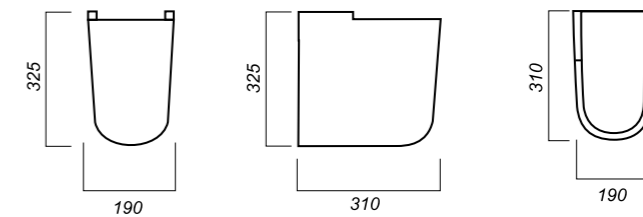

ПОЛУПЬЕДЕСТАЛ
BEST COLOR
BLACK
BSTSLSP02

Способ монтажа:
подвесной
Цвет:
Black

Комплектация:
полупьедестал
Материал: фарфор
Гофроупаковка: 1 шт

190 x 310 x 325

9