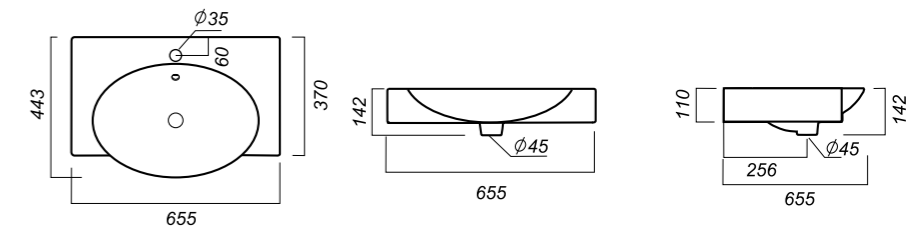

УМЫВАЛЬНИК
НА КРОНШТЕЙНАХ
INFINITY 65
INF65SLWB01KR

Способ монтажа:
на кронштейне
Материал:
фарфор, нержавеющая сталь

Комплектация:
умывальник, заглушка
для перелива, крепления,
кронштейн
Гофроупаковка: 1 шт

655 x 443 x 142

16.4