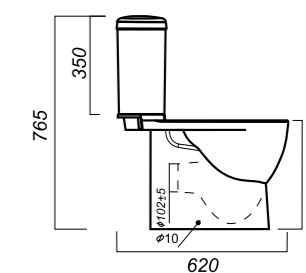

Комплектация:
чаша, бачок, сиденье, арматура, крепления

Способ монтажа: напольный

Крепление к полу: скрытое
Направление выпуска: универсальный
Скрытый выпуск: да
Ободковая чаша: да

Полочка антивсплеск: да
Объем бачка: 9 л
Тип смыва: каскадный
Покрытие: Sanita Crystal
Материал: фарфор
Арматура: Geberit
Сиденье: DINO PLAST
Система Clip UP: да
Система Soft close: да
Гофроупаковка: 1 шт

345 x 620 x 765

31.6