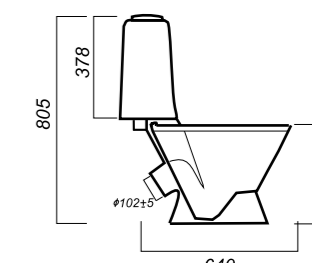

Комплектация:
чаша, бачок, сиденье, арматура, крепления

Способ монтажа: напольный

Крепление к полу: открытое
Направление выпуска: косой
Скрытый выпуск: нет
Ободковая чаша: да

Полочка антивсплеск: нет
Объем бачка: 6 л
Тип смыва: каскадный
Покрытие: Sanita Crystal
Материал: фарфор
Арматура: Alcaplast
Сиденье: полипласт, термопласт, пласт. крепл.
Микролифт: да
Гофроупаковка: 1 шт

350 x 640 x 805

25