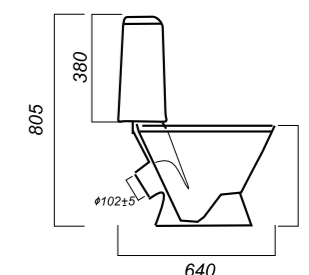

Комплектация:
чаша, бачок, сиденье, арматура, крепления
Способ монтажа: напольный
Крепление к полу: открытое
Направление выпуска: косой
Скрытый выпуск: нет
Ободковая чаша: да

Полочка антисплеск: нет
Объем бачка: 6 л
Тип смыва: каскадный
Покрытие: Sanita Crystal
Материал: фарфор
Арматура: Alcaplast
Сиденье: полипласт, термопласт, пласт. крепл.
Микролифт: нет
Гофроупаковка: 1 шт

345 x 640 x 805

26.6