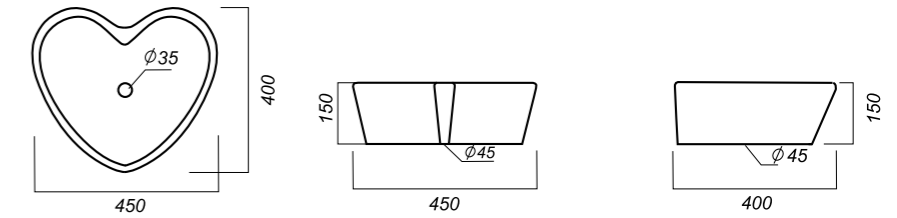

ВЕС

ЧЕРТЕЖ

УМЫВАЛЬНИК
LOVE IS
 LOVSLWB03

Способ монтажа:
 столешница, тумба
Цвет: Red
Гофроупаковка: 1 шт

Комплектация:
 умывальник
Материал: фарфор

450 x 400 x 150

9.2

УМЫВАЛЬНИК
LOVE IS
 LOVSLWB03