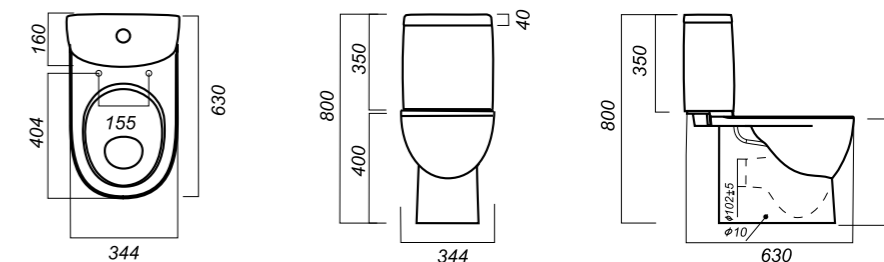

ОПИСАНИЕ ПРОДУКТА

ГАБАРИТЫ

ВЕС

ЧЕРТЕЖ

УНИТАЗ-КОМПАКТ
FEST SL D
FSTSLCC01020622

Комплектация:
чаша, бачок, сиденье, арматура, крепления

Способ монтажа: напольный

Крепление к полу: скрытое
Направление выпуска: универсальный
Скрытый выпуск: да
Ободковая чаша: да

Полочка антивсплеск: да
Объем бачка: 7.5 л
Тип смыва: каскадный
Покрытие: Sanita Crystal
Материал: фарфор
Арматура: Geberit
Сиденье: DINO PLAST
Система Clip UP: нет
Система Soft close: нет
Гофроупаковка: 1 шт

344 x 630 x 800

30.2