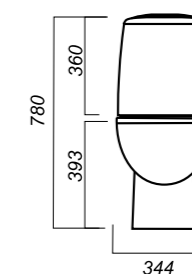

Комплектация:
чаша, бачок, сиденье, арматура,
крепления

Способ монтажа: напольный

Крепление к полу: скрытое
Направление выпуска: универсальный
Скрытый выпуск: да
Ободковая чаша: да

Полочка антивсплеск: да
Объем бачка: 8 л
Тип смыва: каскадный
Покрытие: Sanita Crystal
Материал: фарфор
Арматура: Geberit
Сиденье: DINO PLAST
Система Clip UP: да
Система Soft close: да
Гофроупаковка: 1 шт

344 x 620 x 780

31.3