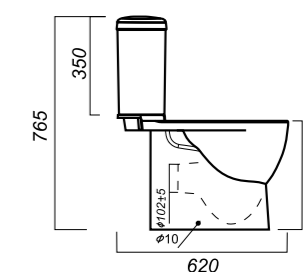

Комплектация:
чаша, бачок, сиденье, арматура, крепления

Способ монтажа: напольный

Крепление к полу: скрытое
Направление выпуска: универсальный
Скрытый выпуск: да
Ободковая чаша: да

Полочка антивсплеск: да
Объем бачка: 9 л
Тип смыва: каскадный
Покрытие: Sanita Crystal
Материал: фарфор
Арматура: Geberit
Сиденье: DINO PLAST
Система Clip UP: нет
Система Soft close: нет
Гофроупаковка: 1 шт

345 x 620 x 765

31.6