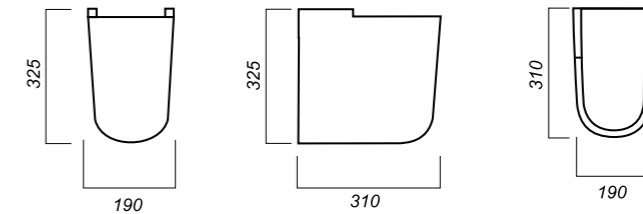

ПОЛУПЬЕДЕСТАЛ
BEST
BSTSLSP01

Способ монтажа:
подвесной
Гофроупаковка: 1 шт

Комплектация:
полупьедестал
Материал: фарфор

190 x 310 x 325

9