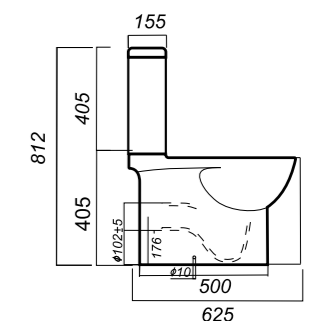

Комплектация:
чаша, бачок, сиденье, арматура, крепления

Способ монтажа: напольный

Крепление к полу: скрытое

Направление выпуска: универсальный

Скрытый выпуск: да

Ободковая чаша: да

Полочка антивсплеск: да

Объем бачка: 8 л

Тип смыва: каскадный

Покрытие: Sanita Crystal

Материал: фарфор

Арматура: Geberit

Сиденье: DINO PLAST

Система Clip UP: да

Система Soft close: да

Гофроупаковка: 1 шт

350 x 625 x 812

33.63