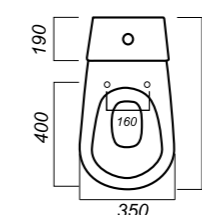

Комплектация:
чаша, бачок, сиденье, арматура, крепления
Способ монтажа: напольный
Крепление к полу: открытое
Направление выпуска: косой
Скрытый выпуск: нет
Ободковая чаша: да

Полочка антисплеск: нет
Объем бачка: 6 л
Тип смыва: каскадный
Покрытие: Sanita Crystal
Материал: фарфор
Арматура: Alcaplast
Сиденье: полипласт, термопласт, пласт. крепл.
Микролифт: нет
Гофроупаковка: 1 шт

345 x 640 x 805

26.6