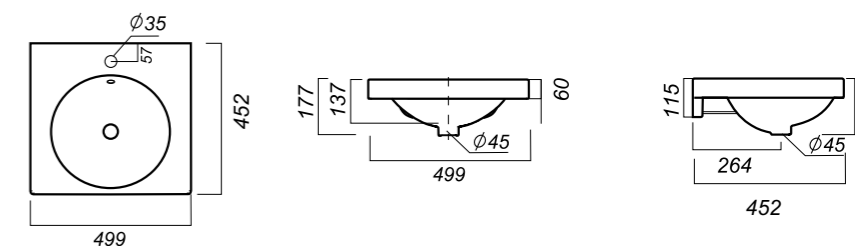

УМЫВАЛЬНИК
NEXT 50
RNG50SLWB01

Способ монтажа:
кронштейн, столешница, тумба
Гофроупаковка: 1 шт

Комплектация:
умывальник, крепления,
заглушка для перелива
Материал: фарфор

499 x 452 x 177

14.4