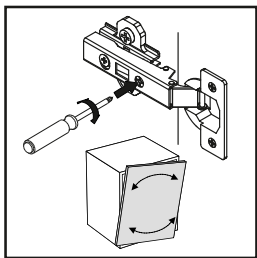

8 ▶

9 ▶

10 ▶

12 ▶

Инструкция по эксплуатации.

Качество и комплектность изделия рекомендуется проверять в магазине при покупке в распакованном виде. Сборка изделия должна производиться в порядке, изложенном в настоящей инструкции. В процессе эксплуатации изделий необходимо периодически затягивать ослабленные винтовые соединения. В случае необходимости перемещения изделия по квартире перед его перестановкой, необходимо полностью освободить его от груза (матраца). Во избежание поломки имеющихся опор передвижение производить приподнимая изделие над уровнем пола. Запрещён прямой контакт с водой. Удаление пыли с изделий следует производить слегка влажной мягкой салфеткой. Во избежание коробления деталей и изменения цвета изделия следует избегать установки мебели на прямых солнечных лучах.