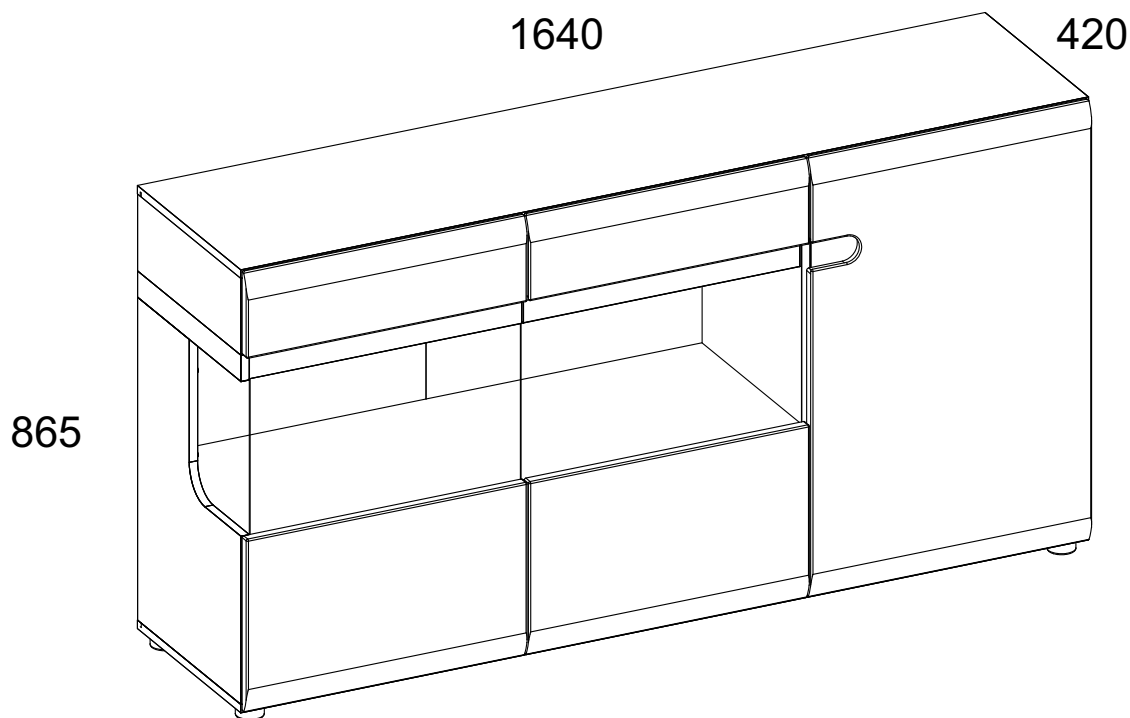

Инструкция по сборке

Набор модульной мебели «LINATE»

Комод 3D/ТУР 42

АН-027.09.00.00

Дата изготовления

Штамп ОТК

ИООО « АНРЭКС »

Республика Беларусь, 224025
г.Брест, ул. Катин Бор, 119
тел/факс (+375162) 29-74-68

1	808	400	16	x1	2/2
2	292	224	4	x1	1/2
3	299	396	16	x1	1/2
4	808	400	16	x1	1/2
5	808	400	16	x1	1/2
6	1640	403	16	x1	2/2
7	1066	370	16	x1	2/2

8	520	370	16	x2	2/2
9	1068	396	16	x1	2/2
10	1640	400	16	x1	2/2
11	543	160	19	x1	1/2
12	527	80	16	x1	1/2
13	527	418	4	x1	1/2
14	543	333	19	x1	1/2