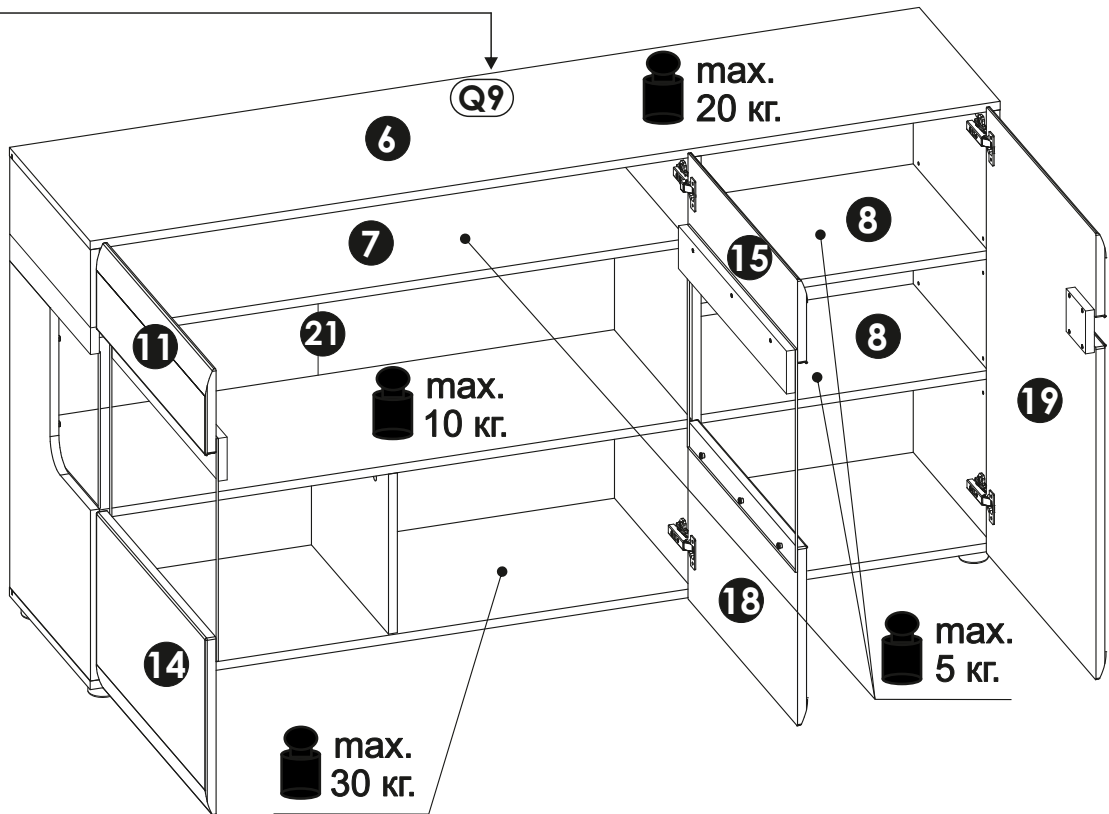

8 ▶

9 ▶

10 ▶

12 ▶

Инструкция по эксплуатации.

Качество и комплектность изделия рекомендуется проверять в магазине при покупке в распакованном виде. Сборка изделия должна производиться в порядке, изложенном в настоящей инструкции. В процессе эксплуатации изделий необходимо периодически затягивать ослабленные винтовые соединения. В случае необходимости перемещения изделия по квартире перед его перестановкой, необходимо полностью освободить его от груза (матраца). Во избежание поломки имеющихся опор передвижение производить приподнимая изделие над уровнем пола. Запрещён прямой контакт с водой. Удаление пыли с изделий следует производить слегка влажной мягкой салфеткой. Во избежание коробления деталей и изменения цвета изделия следует избегать установки мебели на прямых солнечных лучах.