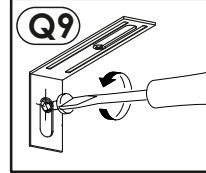

8 ▶

9 ▶

10 ▶

12 ▶

Инструкция по эксплуатации.

Качество и комплектность изделия рекомендуется проверять в магазине при покупке в распакованном виде. Сборка изделия должна производиться в порядке, изложенном в настоящей инструкции. В процессе эксплуатации изделий необходимо периодически затягивать ослабленные винтовые соединения. В случае необходимости перемещения изделия по квартире перед его перестановкой, необходимо полностью освободить его от груза (матраца). Во избежание поломки имеющихся опор передвижение производить приподнимая изделие над уровнем пола. Запрещён прямой контакт с водой. Удаление пыли с изделий следует производить слегка влажной мягкой салфеткой. Во избежание коробления деталей и изменения цвета изделия следует избегать установки мебели на прямых солнечных лучах.