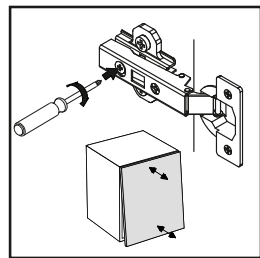

8 ▶

9 ▶

10 ▶

12 ▶

Инструкция по эксплуатации.

Качество и комплектность изделия рекомендуется проверять в магазине при покупке в распакованном виде. Сборка изделия должна производиться в порядке, изложенном в настоящей инструкции. В процессе эксплуатации изделий необходимо периодически затягивать ослабленные винтовые соединения. В случае необходимости перемещения изделия по квартире перед его перестановкой, необходимо полностью освободить его от груза (матраца). Во избежание поломки имеющихся опор передвижение производить приподнимая изделие над уровнем пола. Запрещён прямой контакт с водой. Удаление пыли с изделий следует производить слегка влажной мягкой салфеткой. Во избежание коробления деталей и изменения цвета изделия следует избегать установки мебели на прямых солнечных лучах.