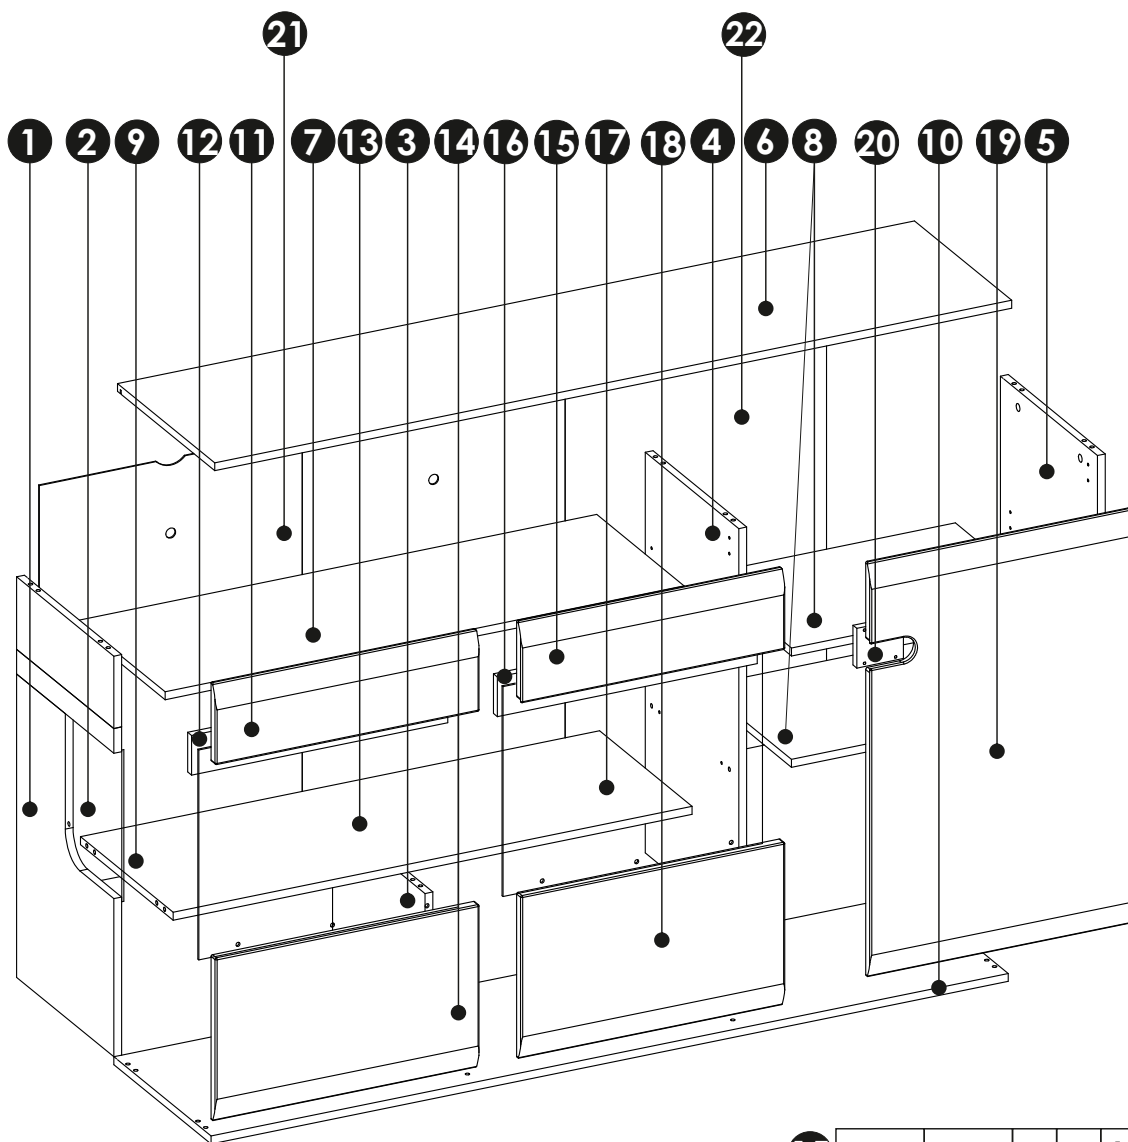

Инструкция по сборке

Набор модульной мебели «LINATE»

Комод 3D/ТУР 42

АН-027.09.00.00

Дата изготовления

Штамп ОТК

ИООО « АНРЭКС »

Республика Беларусь, 224025
г.Брест, ул. Катин Бор, 119
тел/факс (+375162) 29-74-68

ЕАЭС № BY/112 11.01. TP025 018 03775
от 29.03.2018
по 28.03.2023

A1 x20 φ8 x 35 	BC10 x6 	BC11 x4 
BC12 x2 	C1 x12 4 x 13 	D2 x12 
E0a x4 	E0b x8 	E1 x12 
F1 x12 	G0 x8 	G1 x8 φ7 x 50 
I2 x9 4 x 16 	I7 x6 4 x 35 	I10 x6 3,5 x 22 
J6 x4 4 x 30 	M x1 	N1 x20 3 x 16 
O15 x6 φ50 x 25 	P13 x2 	Q9 x1 
R1 x5 	R3 x8 	R4 x50 1,4 x 25 

1	808	400	16	x1	2/2
2	292	224	4	x1	1/2
3	299	396	16	x1	1/2
4	808	400	16	x1	1/2
5	808	400	16	x1	1/2
6	1640	403	16	x1	2/2
7	1066	370	16	x1	2/2

8	520	370	16	x2	2/2
9	1068	396	16	x1	2/2
10	1640	400	16	x1	2/2
11	543	160	19	x1	1/2
12	527	80	16	x1	1/2
13	527	418	4	x1	1/2
14	543	333	19	x1	1/2

15	543	160	19	x1	1/2
16	535	80	16	x1	1/2
17	535	418	4	x1	1/2
18	543	333	19	x1	1/2
19	543	836	19	x1	1/2
20	96	80	16	x1	1/2
21	832	1088	3	x1	1/2
22	832	544	3	x1	1/2

1 ▶

2 ▶

3 ▶

4 ▶

5 ▶

6 ▶

7 ▶