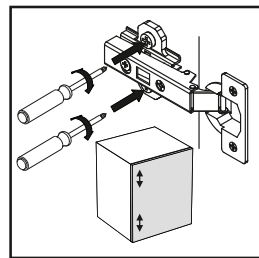

8 ▶

9 ▶

10 ▶

12 ▶

Инструкция по эксплуатации.

Качество и комплектность изделия рекомендуется проверять в магазине при покупке в распакованном виде. Сборка изделия должна производиться в порядке, изложенном в настоящей инструкции. В процессе эксплуатации изделий необходимо периодически затягивать ослабленные винтовые соединения. В случае необходимости перемещения изделия по квартире перед его перестановкой, необходимо полностью освободить его от груза (матраца). Во избежание поломки имеющихся опор передвижение производить приподнимая изделие над уровнем пола. Запрещён прямой контакт с водой. Удаление пыли с изделий следует производить слегка влажной мягкой салфеткой. Во избежание коробления деталей и изменения цвета изделия следует избегать установки мебели на прямых солнечных лучах.