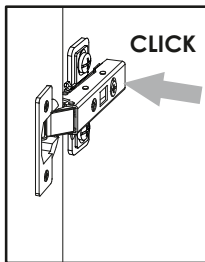

8 ▶

9 ▶

10 ▶

12 ▶

Инструкция по эксплуатации.

Качество и комплектность изделия рекомендуется проверять в магазине при покупке в распакованном виде. Сборка изделия должна производиться в порядке, изложенном в настоящей инструкции. В процессе эксплуатации изделий необходимо периодически затягивать ослабленные винтовые соединения. В случае необходимости перемещения изделия по квартире перед его перестановкой, необходимо полностью освободить его от груза (матраца). Во избежание поломки имеющихся опор передвижение производить приподнимая изделие над уровнем пола. Запрещён прямой контакт с водой. Удаление пыли с изделий следует производить слегка влажной мягкой салфеткой. Во избежание коробления деталей и изменения цвета изделия следует избегать установки мебели на прямых солнечных лучах.