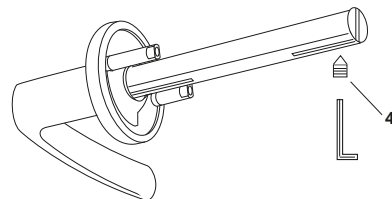

Инструкция по установке

1. Перед началом установки открутите и снимите внешнюю накладку ручки.

Рис.2

Рис.3

2. Выберите способ фиксации ручки: Саморезы для дверей из массива (Рис.4, п.6), установка (Рис.4) или стяжные винты (Рис.5, п.5), установка (Рис.5).

2.a. Установка ручек на саморезы для дверей из массива:

2.б. Установка ручек на стяжные винты:

3. Закрепите на квадрате ручки винтом 4, паз под винт фиксации должен быть снизу (Рис.6).

4. Установите обратно декоративные накладки на ручку и закрутите их.