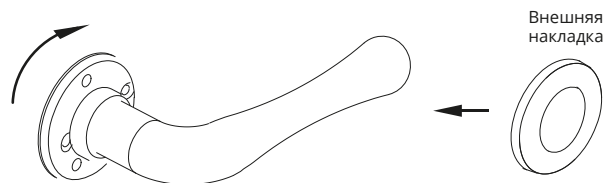

Инструкция по установке

1. Перед началом установки открутите и снимите внешнюю накладку ручки.

Рис.2

Рис.3

2. Выберите способ фиксации ручки: Саморезы для дверей из массива (Рис.4, п.6), установка (Рис.4) или стяжные винты (Рис.5, п.5), установка (Рис.5).

2.a. Установка ручек на саморезы для дверей из массива:

2.б. Установка ручек на стяжные винты:

3. Закрепите на квадрате ручки винтом 4, паз под винт фиксации должен быть снизу (Рис.6).

4. Установите обратно декоративные накладки на ручку и закрутите их.