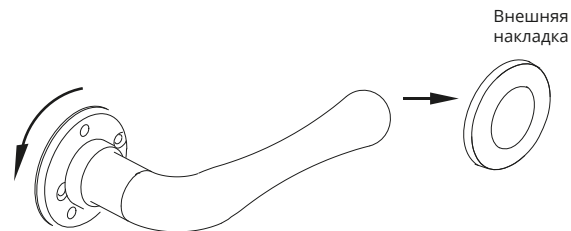

Инструкция по установке

1. Перед началом установки открутите и снимите внешнюю накладку ручки.

Рис.2

Рис.3

2. Выберите способ фиксации ручки: Саморезы для дверей из массива (Рис.4, п.6), установка (Рис.4) или стяжные винты (Рис.5, п.5), установка (Рис.5).

2.a. Установка ручек на саморезы для дверей из массива:

2.б. Установка ручек на стяжные винты:

3. Закрепите на квадрате ручки винтом 4, паз под винт фиксации должен быть снизу (Рис.6).

4. Установите обратно декоративные накладки на ручку и закрутите их.