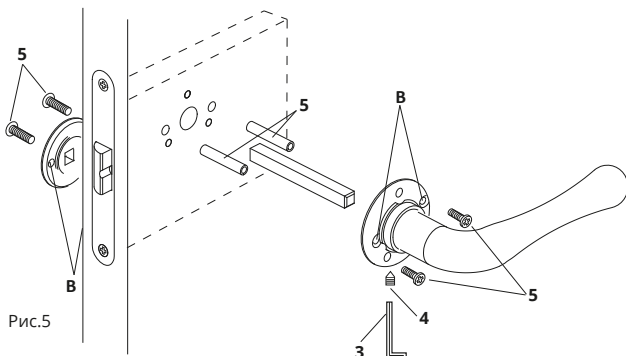

Инструкция по установке

1. Перед началом установки открутите и снимите внешнюю накладку ручки.

Рис.2

Рис.3

2. Выберите способ фиксации ручки: Саморезы для дверей из массива (Рис.4, п.6), установка (Рис.4) или стяжные винты (Рис.5, п.5), установка (Рис.5).

2.a. Установка ручек на саморезы для дверей из массива:

2.б. Установка ручек на стяжные винты:

3. Закрепите на квадрате ручки винтом 4, паз под винт фиксации должен быть снизу (Рис.6).

4. Установите обратно декоративные накладки на ручку и закрутите их.