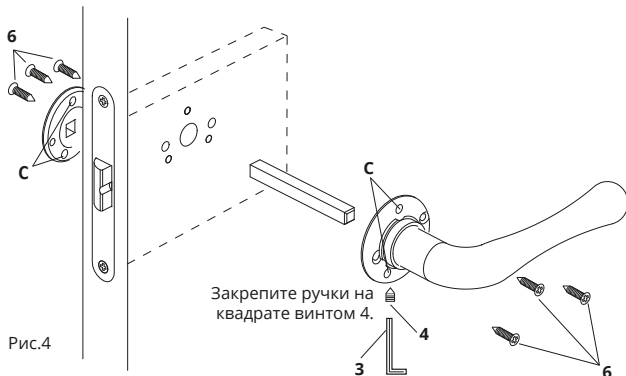

Инструкция по установке

1. Перед началом установки открутите и снимите внешнюю накладку ручки.

Рис.2

Рис.3

2. Выберите способ фиксации ручки: Саморезы для дверей из массива (Рис.4, п.6), установка (Рис.4) или стяжные винты (Рис.5, п.5), установка (Рис.5).

2.a. Установка ручек на саморезы для дверей из массива:

2.б. Установка ручек на стяжные винты:

3. Закрепите на квадрате ручки винтом 4, паз под винт фиксации должен быть снизу (Рис.6).

4. Установите обратно декоративные накладки на ручку и закрутите их.