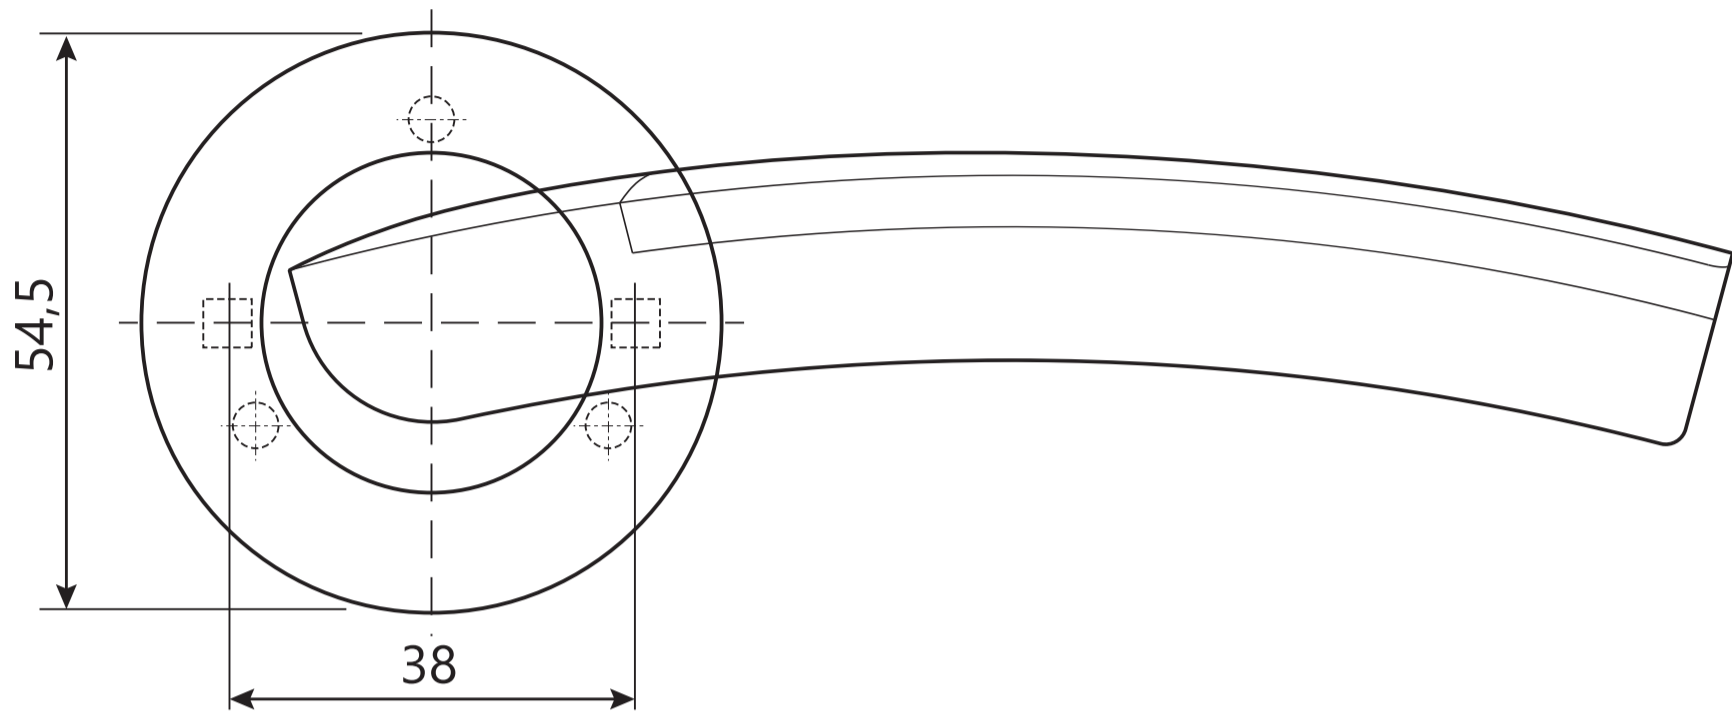

Ручки дверные Н-14026 CODE DECO

Разрезной квадрат 8x8