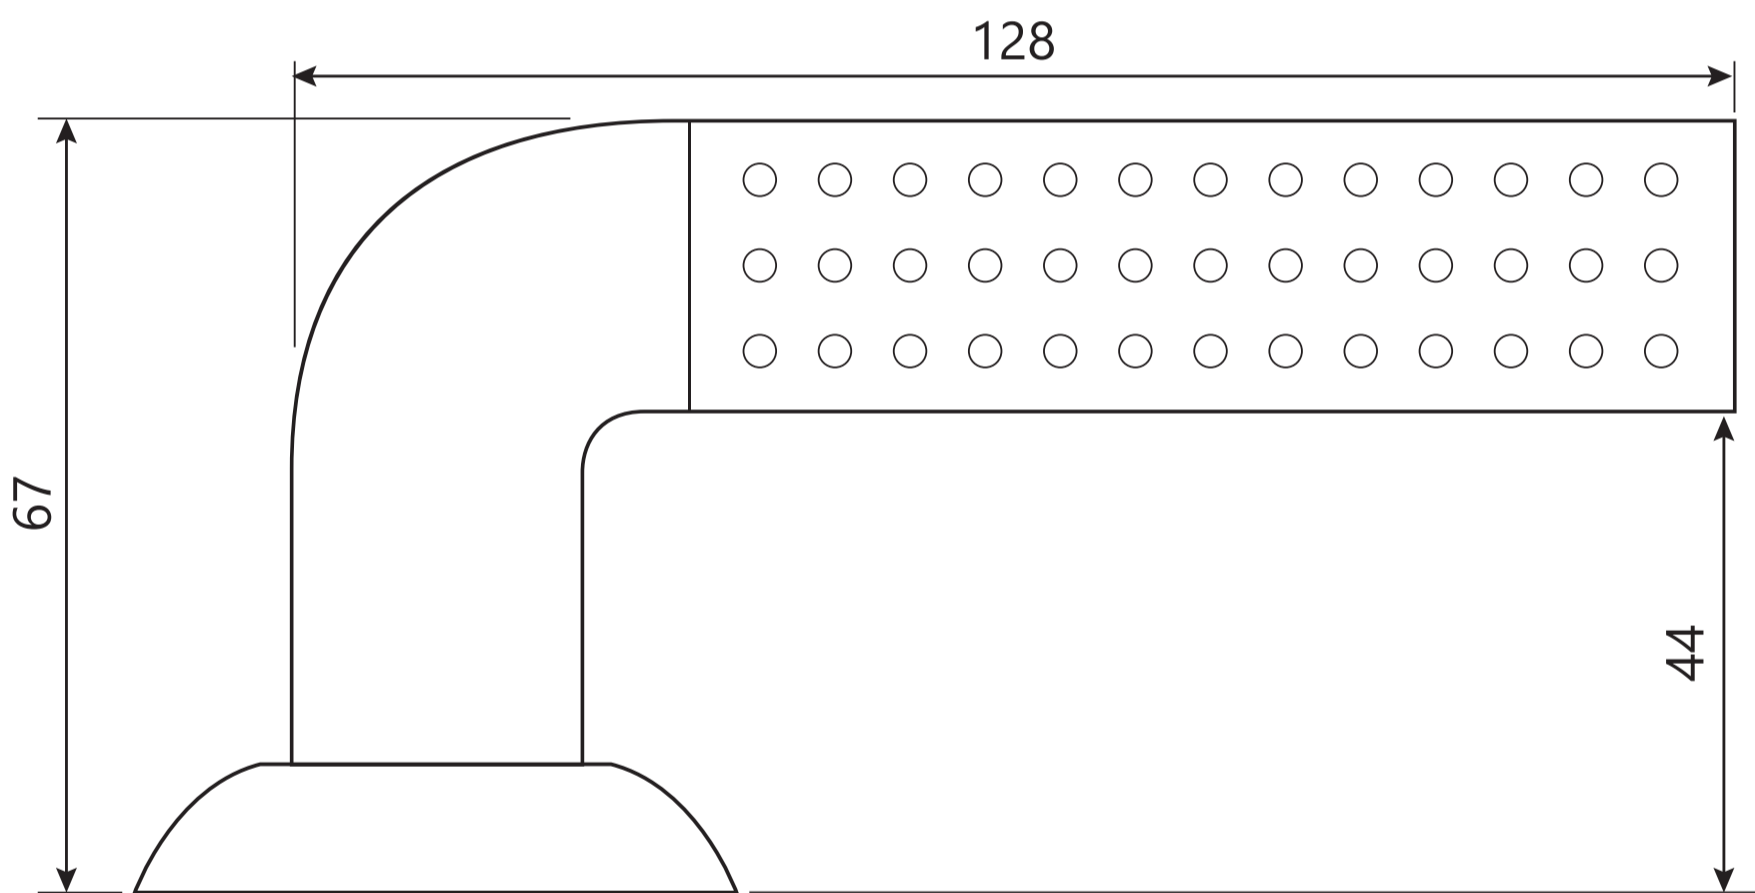

Ручки дверные Н-14026 CODE DECO

Разрезной квадрат 8x8