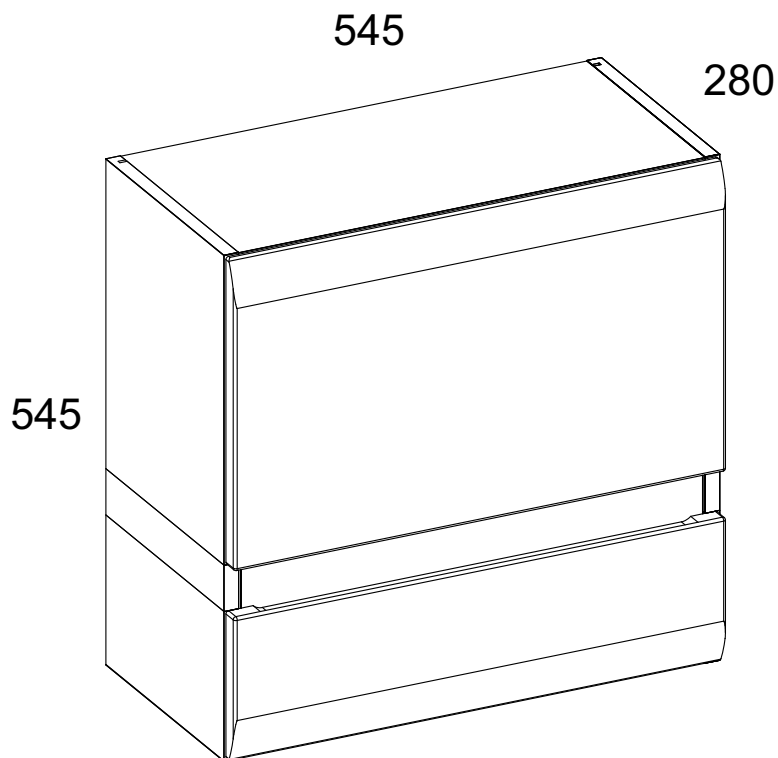

Инструкция по сборке

Набор модульной мебели «LINATE»

Шкаф навесной 1D/ТУР 66

АН-027.15.00.00

Дата изготовления

Штамп ОТК

ИООО « АНРЭКС »
Республика Беларусь, 224025
г.Брест, ул. Катин Бор, 119
тел/факс (+375162) 29-74-68

ЕАЭС№ ВУ/112 11.01. ТР025 018 03775
от 29.03.2018
по 28.03.2023

A1 x8 $\phi 8 \times 35$ 	BC10 x2 	BC11 x2 
C1 x4 4 x 13 	D2 x4 	E0 x8 
E1 x8 	F1 x8 	J6 x6 4 x 30 
M x1 	P8A x1 	R4 x30 1,4 x 25 

1	547	261	16	x1	1/1
2	547	261	16	x1	1/1
3	515	261	16	x2	1/1
4	513	231	16	x1	1/1
5	543	333	19	x1	1/1
6	510	80	16	x1	1/1
7	543	160	19	x1	1/1
8	538	538	3	x1	1/1