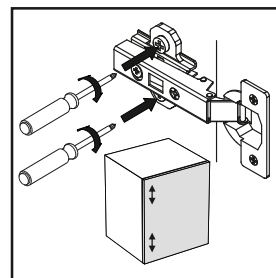

1 ▶

2 ▶

3 ▶

4 ▶

5 ▶

6 ▶

Инструкция по эксплуатации.

Качество и комплектность изделия рекомендуется проверять в магазине при покупке в распакованном виде. Сборка изделия должна производиться в порядке, изложенном в настоящей инструкции. В процессе эксплуатации изделий необходимо периодически затягивать ослабленные винтовые соединения. В случае необходимости перемещения изделия по квартире перед его перестановкой, необходимо полностью освободить его от груза (матраца). Во избежание поломки имеющихся опор передвижение производить приподнимая изделие над уровнем пола. Запрещён прямой контакт с водой. Удаление пыли с изделий следует производить слегка влажной мягкой салфеткой. Во избежание коробления деталей и изменения цвета изделия следует избегать установки мебели на прямых солнечных лучах.