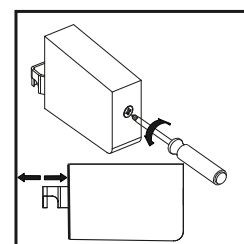

1 ▶

2 ▶

3 ▶

4 ▶

5 ▶

6 ▶

Инструкция по эксплуатации.

Качество и комплектность изделия рекомендуется проверять в магазине при покупке в распакованном виде. Сборка изделия должна производиться в порядке, изложенном в настоящей инструкции. В процессе эксплуатации изделий необходимо периодически затягивать ослабленные винтовые соединения. В случае необходимости перемещения изделия по квартире перед его перестановкой, необходимо полностью освободить его от груза (матраца). Во избежание поломки имеющихся опор передвижение производить приподнимая изделие над уровнем пола. Запрещён прямой контакт с водой. Удаление пыли с изделий следует производить слегка влажной мягкой салфеткой. Во избежание коробления деталей и изменения цвета изделия следует избегать установки мебели на прямых солнечных лучах.