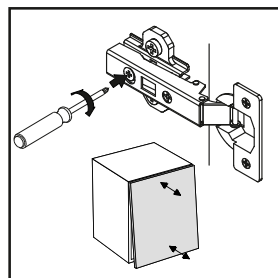

1 ▶

2 ▶

3 ▶

4 ▶

5 ▶

6 ▶

Инструкция по эксплуатации.

Качество и комплектность изделия рекомендуется проверять в магазине при покупке в распакованном виде. Сборка изделия должна производиться в порядке, изложенном в настоящей инструкции. В процессе эксплуатации изделий необходимо периодически затягивать ослабленные винтовые соединения. В случае необходимости перемещения изделия по квартире перед его перестановкой, необходимо полностью освободить его от груза (матраца). Во избежание поломки имеющихся опор передвижение производить приподнимая изделие над уровнем пола. Запрещён прямой контакт с водой. Удаление пыли с изделий следует производить слегка влажной мягкой салфеткой. Во избежание коробления деталей и изменения цвета изделия следует избегать установки мебели на прямых солнечных лучах.