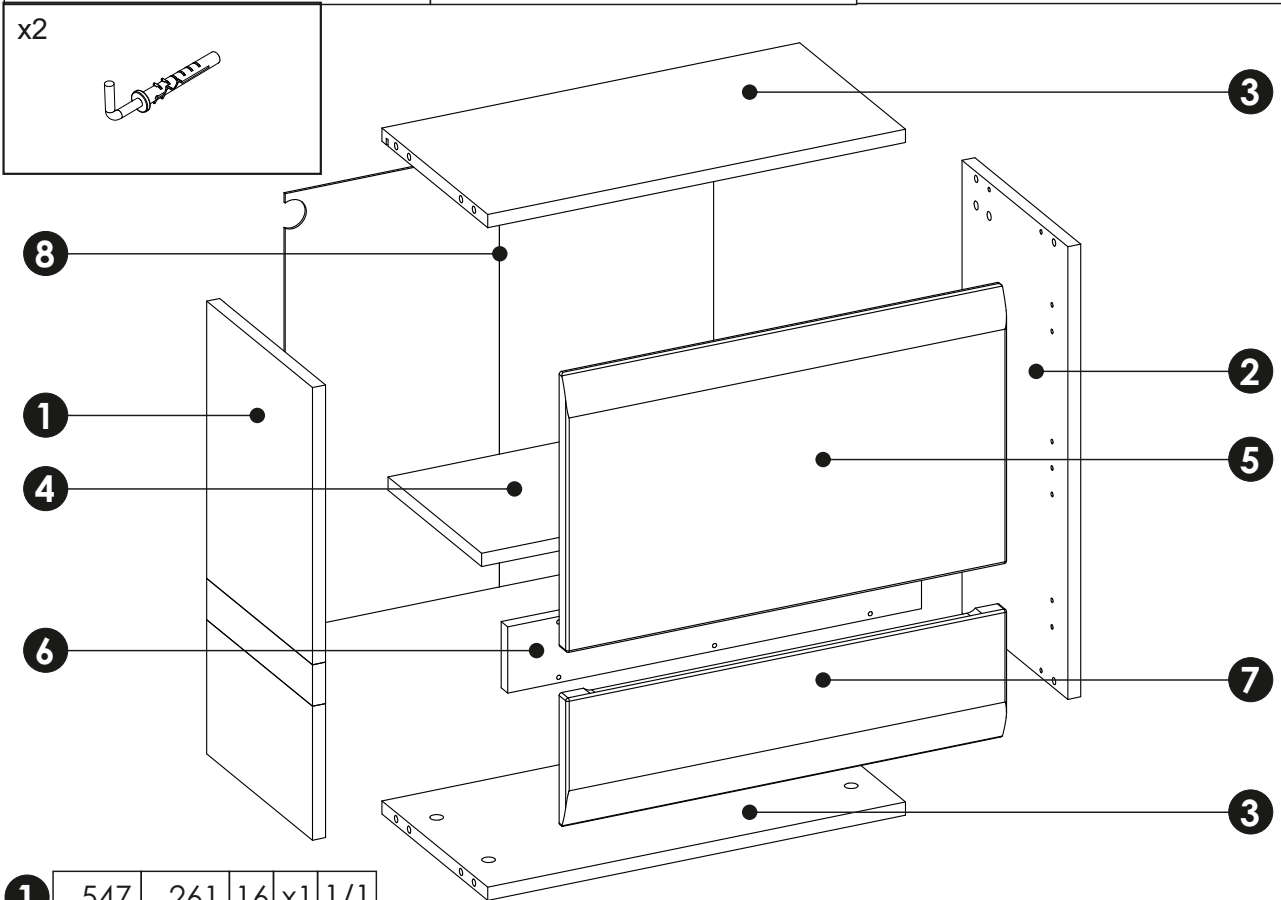

A1 x8 $\phi 8 \times 35$ 	BC10 x2 	BC11 x2
C1 x4 4 x 13 	D2 x4 	E0 x8
E1 x8 	F1 x8 	J6 x6 4 x 30
M x1 	P8A x1 	R4 x30 1,4 x 25

1	547	261	16	x1	1/1
2	547	261	16	x1	1/1
3	515	261	16	x2	1/1
4	513	231	16	x1	1/1
5	543	333	19	x1	1/1
6	510	80	16	x1	1/1
7	543	160	19	x1	1/1
8	538	538	3	x1	1/1