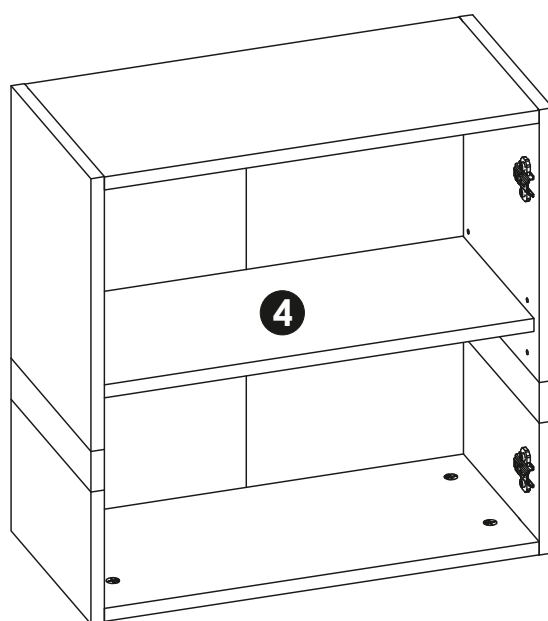

1 ▶

2 ▶

3 ▶

4 ▶

5 ▶

6 ▶

Инструкция по эксплуатации.

Качество и комплектность изделия рекомендуется проверять в магазине при покупке в распакованном виде. Сборка изделия должна производиться в порядке, изложенном в настоящей инструкции. В процессе эксплуатации изделий необходимо периодически затягивать ослабленные винтовые соединения. В случае необходимости перемещения изделия по квартире перед его перестановкой, необходимо полностью освободить его от груза (матраца). Во избежание поломки имеющихся опор передвижение производить приподнимая изделие над уровнем пола. Запрещён прямой контакт с водой. Удаление пыли с изделий следует производить слегка влажной мягкой салфеткой. Во избежание коробления деталей и изменения цвета изделия следует избегать установки мебели на прямых солнечных лучах.