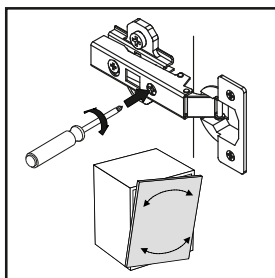

1 ▶

2 ▶

3 ▶

4 ▶

5 ▶

6 ▶

Инструкция по эксплуатации.

Качество и комплектность изделия рекомендуется проверять в магазине при покупке в распакованном виде. Сборка изделия должна производиться в порядке, изложенном в настоящей инструкции. В процессе эксплуатации изделий необходимо периодически затягивать ослабленные винтовые соединения. В случае необходимости перемещения изделия по квартире перед его перестановкой, необходимо полностью освободить его от груза (матраца). Во избежание поломки имеющихся опор передвижение производить приподнимая изделие над уровнем пола. Запрещён прямой контакт с водой. Удаление пыли с изделий следует производить слегка влажной мягкой салфеткой. Во избежание коробления деталей и изменения цвета изделия следует избегать установки мебели на прямых солнечных лучах.