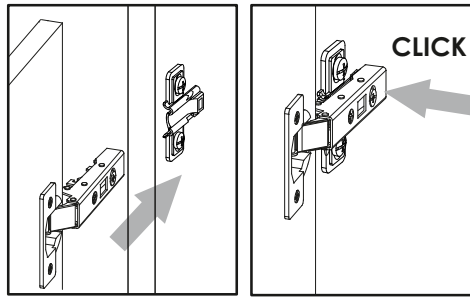

1 ▶

2 ▶

3 ▶

4 ▶

5 ▶

6 ▶

Инструкция по эксплуатации.

Качество и комплектность изделия рекомендуется проверять в магазине при покупке в распакованном виде. Сборка изделия должна производиться в порядке, изложенном в настоящей инструкции. В процессе эксплуатации изделий необходимо периодически затягивать ослабленные винтовые соединения. В случае необходимости перемещения изделия по квартире перед его перестановкой, необходимо полностью освободить его от груза (матраца). Во избежание поломки имеющихся опор передвижение производить приподнимая изделие над уровнем пола. Запрещён прямой контакт с водой. Удаление пыли с изделий следует производить слегка влажной мягкой салфеткой. Во избежание коробления деталей и изменения цвета изделия следует избегать установки мебели на прямых солнечных лучах.