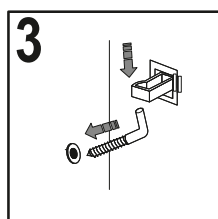

1 ▶

2 ▶

3 ▶

4 ▶

5 ▶

6 ▶

Инструкция по эксплуатации.

Качество и комплектность изделия рекомендуется проверять в магазине при покупке в распакованном виде. Сборка изделия должна производиться в порядке, изложенном в настоящей инструкции. В процессе эксплуатации изделий необходимо периодически затягивать ослабленные винтовые соединения. В случае необходимости перемещения изделия по квартире перед его перестановкой, необходимо полностью освободить его от груза (матраца). Во избежание поломки имеющихся опор передвижение производить приподнимая изделие над уровнем пола. Запрещён прямой контакт с водой. Удаление пыли с изделий следует производить слегка влажной мягкой салфеткой. Во избежание коробления деталей и изменения цвета изделия следует избегать установки мебели на прямых солнечных лучах.