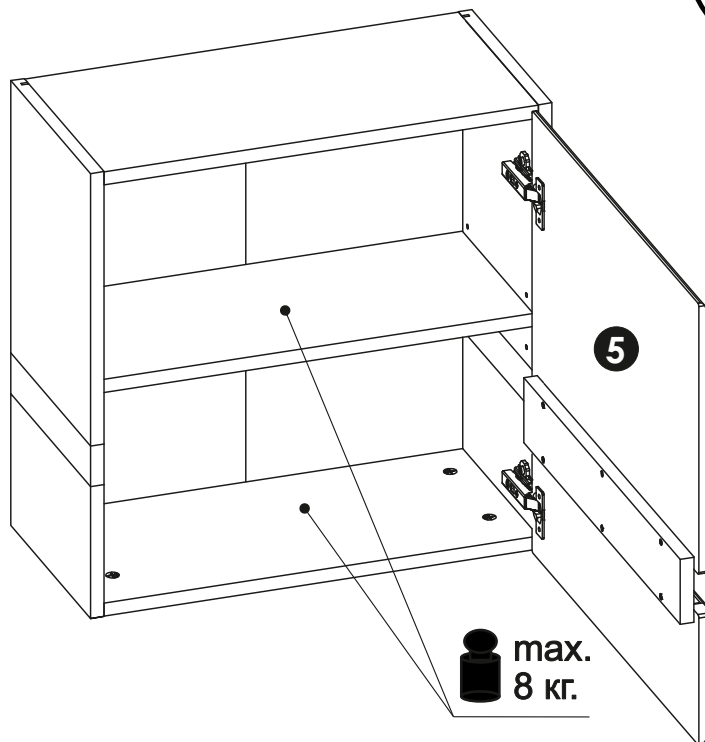

1 ▶

2 ▶

3 ▶

4 ▶

5 ▶

6 ▶

Инструкция по эксплуатации.

Качество и комплектность изделия рекомендуется проверять в магазине при покупке в распакованном виде. Сборка изделия должна производиться в порядке, изложенном в настоящей инструкции. В процессе эксплуатации изделий необходимо периодически затягивать ослабленные винтовые соединения. В случае необходимости перемещения изделия по квартире перед его перестановкой, необходимо полностью освободить его от груза (матраца). Во избежание поломки имеющихся опор передвижение производить приподнимая изделие над уровнем пола. Запрещён прямой контакт с водой. Удаление пыли с изделий следует производить слегка влажной мягкой салфеткой. Во избежание коробления деталей и изменения цвета изделия следует избегать установки мебели на прямых солнечных лучах.