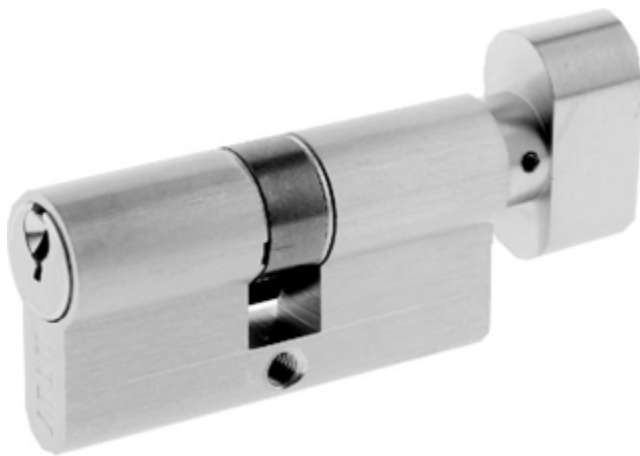

AB
античная
бронза

SN
мат. хром

SG
мат. золото

Цилиндровый механизм ARNI с вертушкой «Английский ключ»

Материал корпуса	Латунь
Материал сердечника	Латунь
Покрытие	Гальваника
Тип механизма	Евроцилиндр
Кол-во пинов	6
Материал ключа	Латунь
Кол-во ключей	5
Кол-во в минибоксе	10 шт.
Кол-во в ящике	100 шт.

A	B	C	цвет	A	B	C	цвет
60	30	30	SN, AB, SG	85	35	50	SN
70	35	35	SN, SG	90	45	45	SN
70	30	40	SN	90	40	50	SN
80	40	40	SN	90	35	55	SN
80	35	45	SN	100	35	65	SN