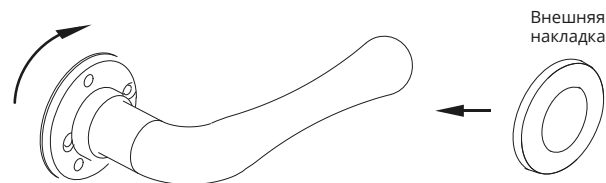

Инструкция по установке

1. Перед началом установки открутите и снимите внешнюю накладку ручки.

Рис.2

Рис.3

2. Выберите способ фиксации ручки: Саморезы для дверей из массива (Рис.4, п.6), установка (Рис.4) или стяжные винты (Рис.5, п.5), установка (Рис.5).

2.a. Установка ручек на саморезы для дверей из массива:

2.б. Установка ручек на стяжные винты:

3. Закрепите на квадрате ручки винтом 4, паз под винт фиксации должен быть снизу (Рис.6).

Рис.6

4. Установите обратно декоративные накладки на ручку и закрутите их.