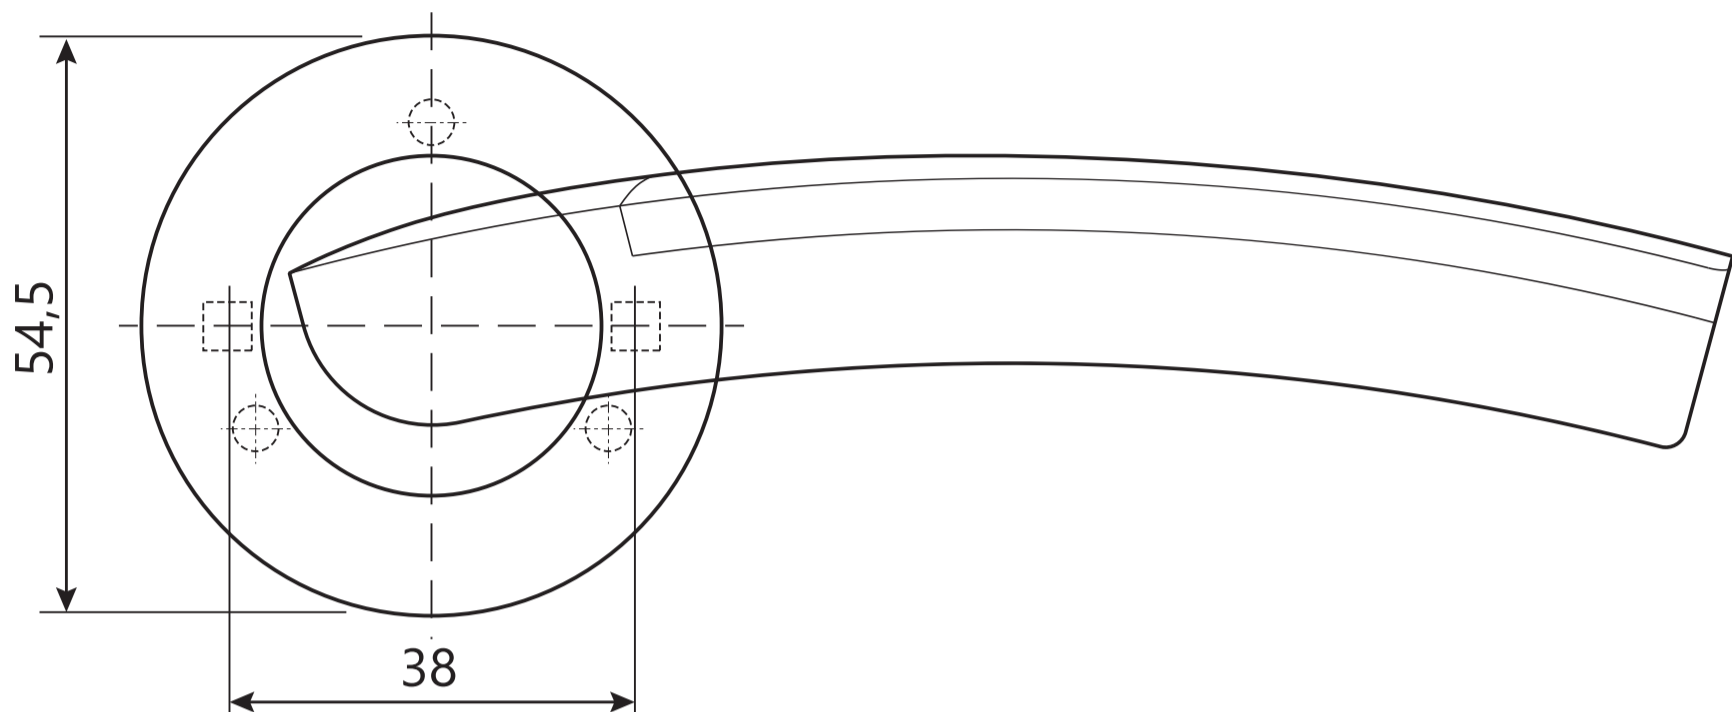

## Ручки дверные Н-14026 CODE DECO

Разрезной квадрат 8x8