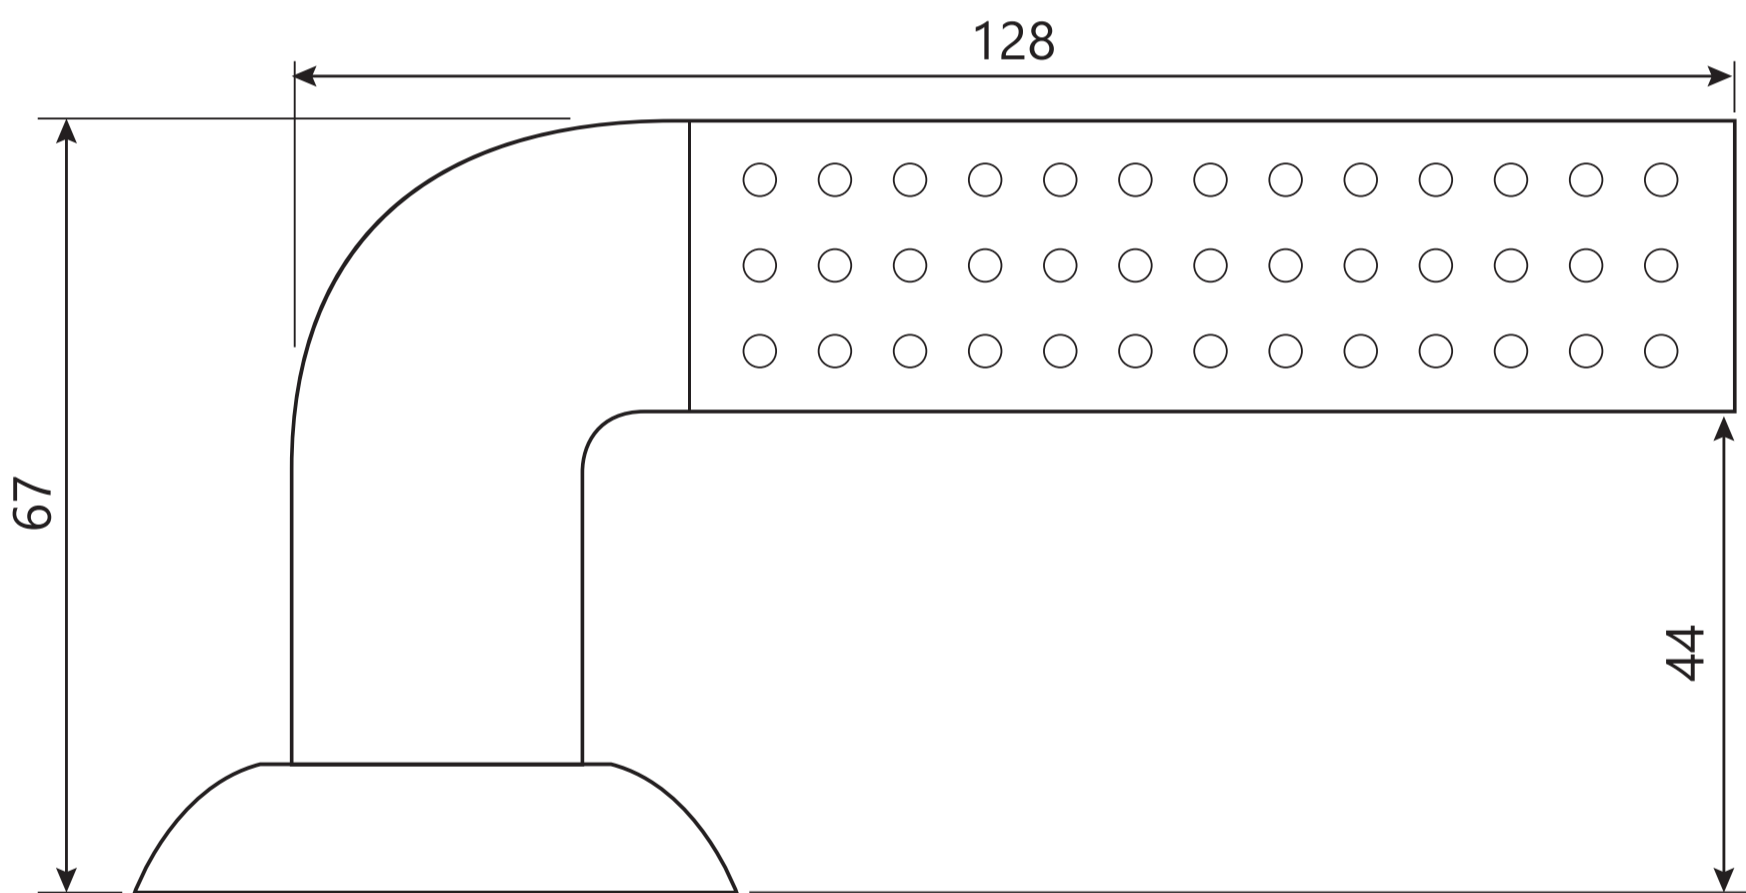

## Ручки дверные Н-14026 CODE DECO

Разрезной квадрат 8x8