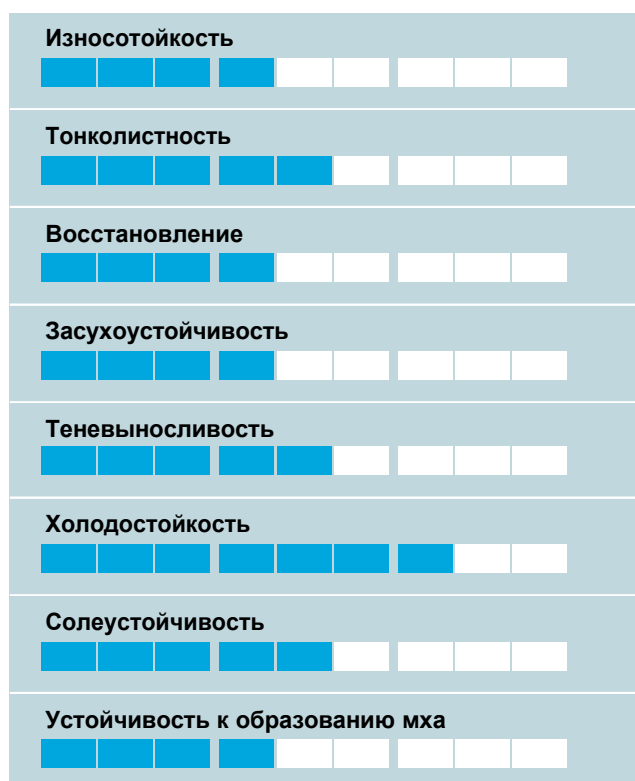

ROBUSTICA

ROBUSTICA

Универсал

Травосмесь для создания обычных газонов

- Выносливость
- Зимостойкость
- Теневыносливость
- Не требует внесения удобрений

Ratings

РОБУСТИКА

Создает очень выносливый газон с большим количеством подземных ризом. Отличается повышенной зимостойкостью и теневыносливостью. Мало требователен к внесению удобрений. Подходит для создания обычных газонов.

Робустика

Универсальная линейка

Состав	
Райграс пастбищный	45%
Овсяница красная	25%
Овсяница красная	25%
Мятлик луговой	5%