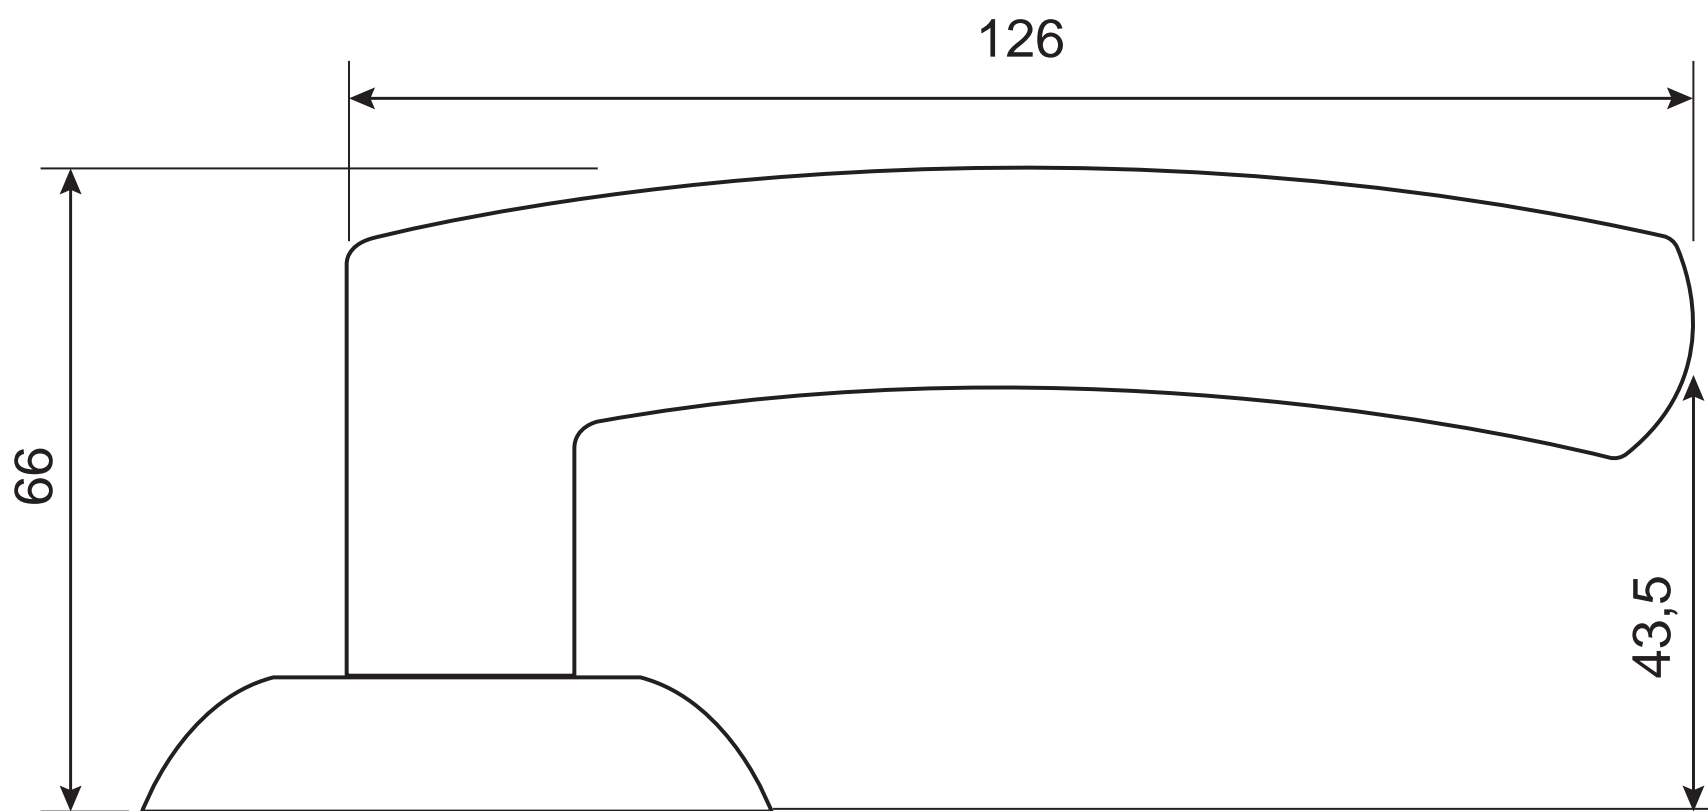

Ручки дверные Н-14093 CODE DECO

Разрезной квадрат 8x8