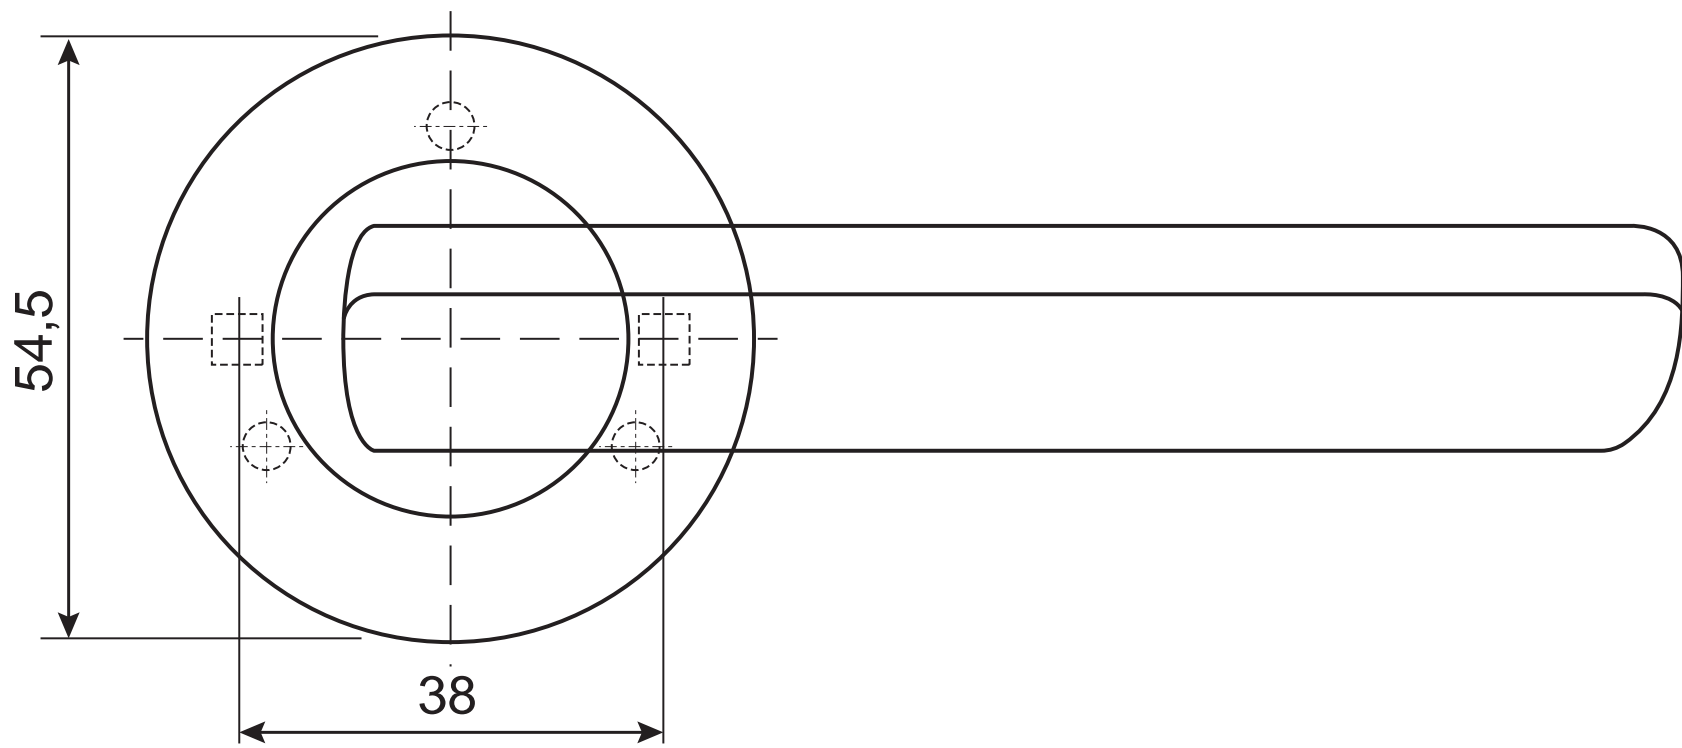

Ручки дверные Н-14093 CODE DECO

Разрезной квадрат 8x8